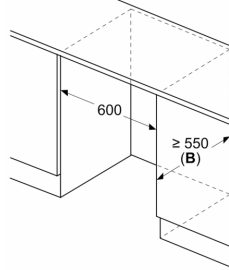

#### **Technische specificaties:**

- Inbouwmaten (hxbxd):
- 82 x 60 x 55 cm
- Afmetingen (hxbxd):
- 82 x 60 x 55 cm
- Klimaatklasse: SN-T
- Draairichting deur rechts, verwisselbaar
- Netspanning 220 - 240 V
- Lengte voedingskabel: 230 cm

#### **Toebehoren:**

- 1 x Ijsblokjeschaal

**Serie 6, Inbouw vriezer, 82 x 59.8 cm, Vlakscharnier met SoftClose GUN21ADE0**

Afmeting in mm  
Aanbeveling tuss

De in de tabel a  
moeten worden a  
botsingsvrije ope  
te waarborgen en  
keukenmeubels t

Afmeting in mm

Afmeting in mm

Afmeting in mm

**A:** Luchtinvoerop

**Maximaal toege  
fronten van de e**

Gemonteerde fro  
toegestane gewic  
schade veroorza  
functionele bepe

**A:** Gewicht ≤ 12