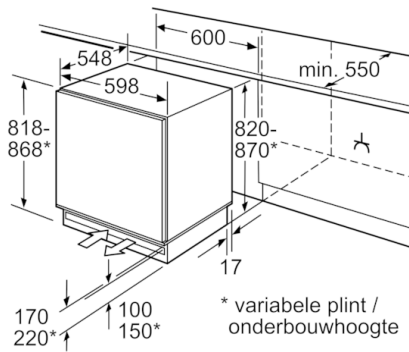

**Serie | 6, built-under freezer, 82 x 59.8 cm
GUD15A55**

* variabele plint /
onderbouwhoogte

Plaats voor elektrische aansluitingen aan
de zijkant rechts of links naast het apparaat.
Be- en ontluuchting in plint.

Afmeting in mm