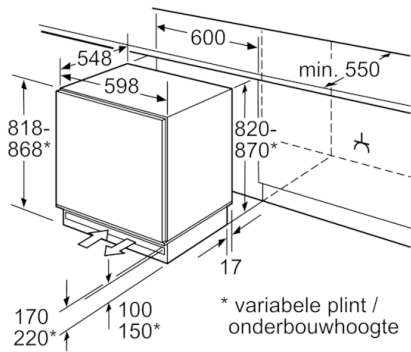

### **4-Sterren vriesruimte:**

- Netto inhoud vriesruimte: 98 liter
- Super-vriessysteem met invriesautomaat
- 3 Transparante vrieslades
- Bewaartemperatuur -18°C en lager
- Invriescapaciteit: 12 kg per 24 uur
- Bewaartijd bij storing: 23 uur

### **Technische specificaties:**

- Inbouwmaten (hxbxd): 82 x 60 x 55 cm
- Klimaatklasse: SN-ST
- Geluidsniveau: 38 dB(A) re 1 pW
- Aansluitwaarde: 90 W
- Als koel-diepvriescombinatie in te bouwen met een integreerbare koelkast

### **Prestaties en verbruik**

- Resultaat op basis van een standaard 24 uren test: het daadwerkelijke verbruik van het apparaat is afhankelijk van de locatie en de wijze van gebruik.
- N

**Serie | 6, built-under freezer, 82 x 59.8 cm  
GUD15A50**

Plaats voor elektrische aansluitingen aan  
de zijkant rechts of links naast het apparaat.  
Be- en ontluuchting in plint.

Afmeting in mm