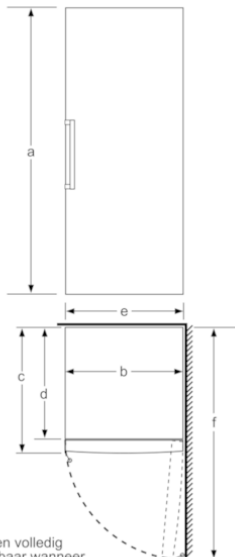

Serie | 4, Vrijstaande vriezer, 176 x 60 cm, GSV33VW31

Schalen volledig
uittrekbaar wanneer
het apparaat direct tegen
een wand wordt geplaatst.

	a	b	c	d	e	f
KSW36, GSD36	187					
KSV36, KSF36, GSN36, GSV36	186					
KSV33, GSN33, GSV33	176	60	65	58	60	119.5
KSV29, GSN29, GSV29	161					
GSV24	146					
GSN51	161					
GSN54	176	70	78	70	70	142
GSN58	191					

Afmetingen in cm