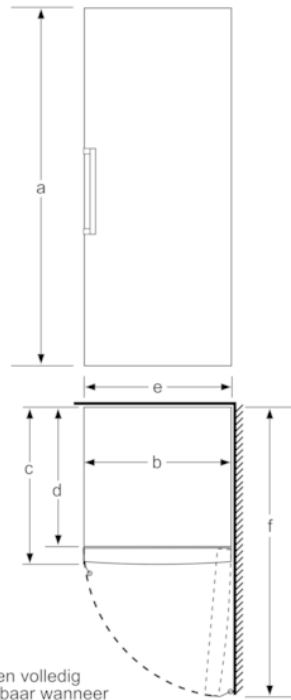

Serie | 4, Vrijstaande vriezer, 146 x 60 cm, Wit GSV24VWEV

	a	b	c	d	e	f
KSW36, GSD36	187					
KSV36, KSF36, GSN36, GSV36	186					
KSV33, GSN33, GSV33	176	60	65	58	60	119.5
KSV29, GSN29, GSV29	161					
GSV24	146					
GSN51	161					
GSN54	176	70	78	70	70	142
GSN58	191					

Afmetingen in cm

Schalen volledig uittrekbaar wanneer het apparaat direct tegen een wand wordt geplaatst.