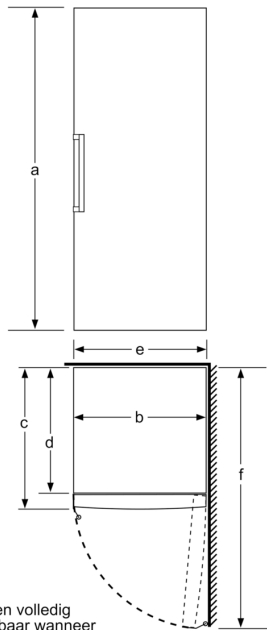

**Serie 4, Vrijstaande vriezer, 146 x 60
cm, Wit
GSV24VWEV**

Schalen volledig
uittrekbaar wanneer
het apparaat direct tegen
een wand wordt geplaatst.

	a	b	c	d	e	f
KSW36, GSD36	187					
KSV36, KSF36, GSN36, GSV36	186					
KSV33, GSN33, GSV33	176	60	65	58	60	119.5
KSV29, GSN29, GSV29	161					
GSV24	146					
GSN51	161					
GSN54	176	70	78	70	70	142
GSN58	191					

- a Hoogte
- b Breedte
- c Diepte bij gesloten deur zonder greep en zonder afsatdsstuk
- d Diepte van de kast zonder afstandsstuk
- e Breedte bij geopende deur zonder greep
- f Diepte bij geopende deur zonder greep en zonder afstandsstuk

Afmetingen in cm