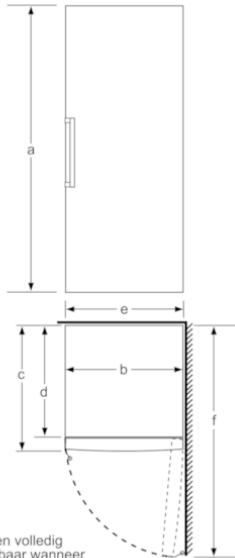

Serie | 4, Vrijstaande vriezer, 146 x 60 cm, GSV24VW31

Schalen volledig
uittrekbaar wanneer
het apparaat direct tegen
een wand wordt geplaatst.

	a	b	c	d	e	f
KSW36, GSD36	187					
KSV36, KSF36, GSN36, GSV36	186					
KSV33, GSN33, GSV33	176	60	65	58	60	119.5
KSV29, GSN29, GSV29	161					
GSV24	146					
GSN51	161					
GSN54	176	70	78	70	70	142
GSN58	191					

Afmetingen in cm