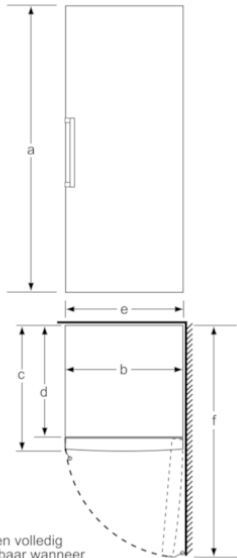

**Serie | 4, Vrijstaande vriezer, 146 x 60 cm,
GSV24EW31**

Schalen volledig
uittrekbaar wanneer
het apparaat direct tegen
een wand wordt geplaatst.