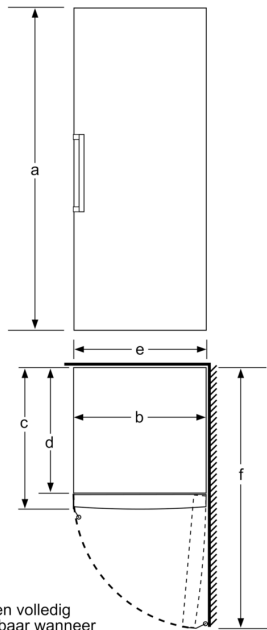

**Serie 6, Vrijstaande vriezer, 191 x 70
cm, Wit
GSN58EWCV**

Schalen volledig uittrekbaar wanneer het apparaat direct tegen een wand wordt geplaatst.

	a	b	c	d	e	f
KSW36, GSD36	187					
KSV36, KSF36, GSN36, GSV36	186					
KSV33, GSN33, GSV33	176	60	65	58	60	119.5
KSV29, GSN29, GSV29	161					
GSV24	146					
GSN51	161					
GSN54	176	70	78	70	70	142
GSN58	191					

- a Hoogte
- b Breedte
- c Diepte bij gesloten deur zonder greep en zonder afsatdsstuk
- d Diepte van de kast zonder afstandsstuk
- e Breedte bij geopende deur zonder greep
- f Diepte bij geopende deur zonder greep en zonder afstandsstuk

Afmetingen in cm