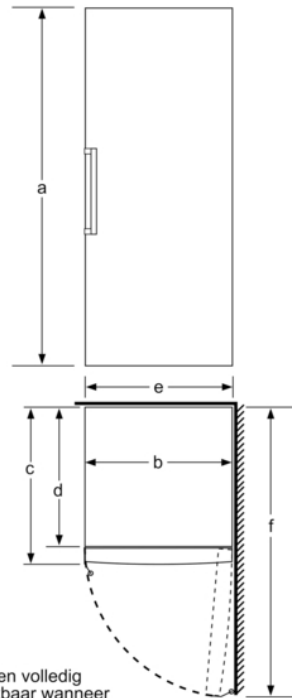

Serie | 6, Vrijstaande vriezer, 191 x 70 cm, Wit GSN58EW40

	a	b	c	d	e	f
KSW36, GSD36	187					
KSV36, KSF36, GSN36, GSV36	186					
KSV33, GSN33, GSV33	176	60	65	58	60	119.5
KSV29, GSN29, GSV29	161					
GSV24	146					
GSN51	161					
GSN54	176	70	78	70	70	142
GSN58	191					

Afmetingen in cm

Schalen volledig uittrekbaar wanneer het apparaat direct tegen een wand wordt geplaatst.