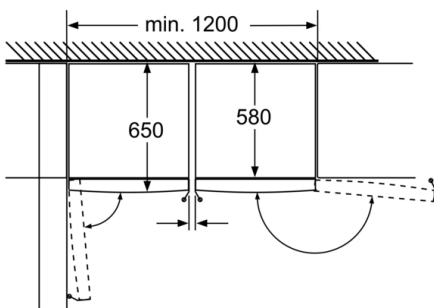

Laden volledig uittrekbaar wanneer het apparaat direct tegen een wand is geplaatst. Afmeting in mm