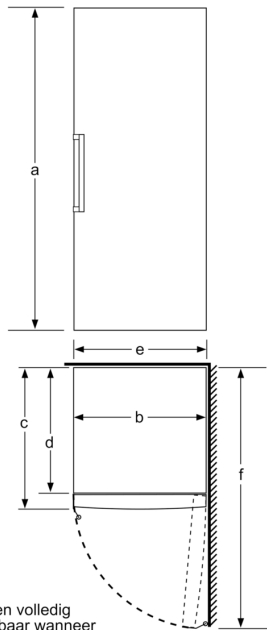

**Serie 6, Vrijstaande vriezer, 191 x 70
cm, Wit
GSN58AWDP**

Schalen volledig
uittrekbaar wanneer
het apparaat direct tegen
een wand wordt geplaatst.

	a	b	c	d	e	f
KSW36, GSD36	187					
KSV36, KSF36, GSN36, GSV36	186					
KSV33, GSN33, GSV33	176	60	65	58	60	119.5
KSV29, GSN29, GSV29	161					
GSV24	146					
GSN51	161					
GSN54	176	70	78	70	70	142
GSN58	191					

- a Hoogte
- b Breedte
- c Diepte bij gesloten deur zonder greep en zonder afsatdsstuk
- d Diepte van de kast zonder afstandsstuk
- e Breedte bij geopende deur zonder greep
- f Diepte bij geopende deur zonder greep en zonder afstandsstuk

Afmetingen in cm