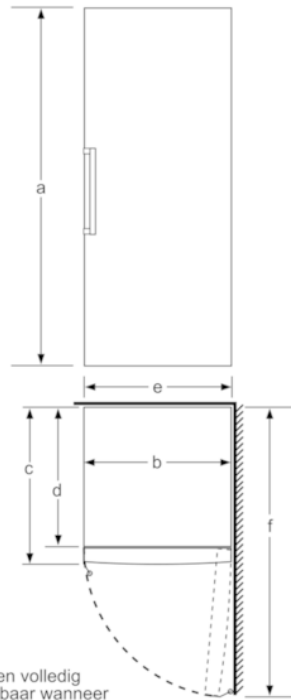

Serie | 6, Vrijstaande vriezer, 191 x 70 cm, GSN58AW41

	a	b	c	d	e	f
KSW36, GSD36	187					
KSV36, KSF36, GSN36, GSV36	186					
KSV33, GSN33, GSV33	176	60	65	58	60	119.5
KSV29, GSN29, GSV29	161					
GSV24	146					
GSN51	161					
GSN54	176	70	78	70	70	142
GSN58	191					

Afmetingen in cm

Schalen volledig uittrekbaar wanneer het apparaat direct tegen een wand wordt geplaatst.