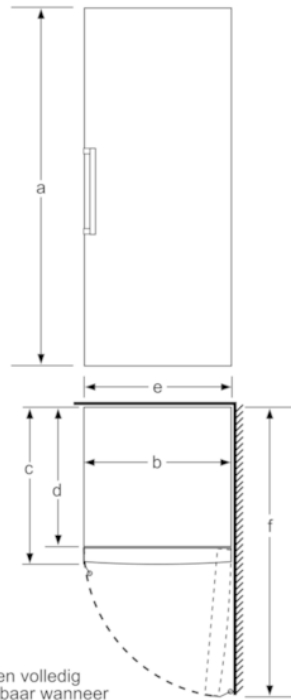

Serie | 6, Vrijstaande vriezer, 176 x 70 cm, GSN54AW42

	a	b	c	d	e	f
KSW36, GSD36	187					
KSV36, KSF36, GSN36, GSV36	186					
KSV33, GSN33, GSV33	176	60	65	58	60	119.5
KSV29, GSN29, GSV29	161					
GSV24	146					
GSN51	161					
GSN54	176	70	78	70	70	142
GSN58	191					

Afmetingen in cm

Schalen volledig uittrekbaar wanneer het apparaat direct tegen een wand wordt geplaatst.