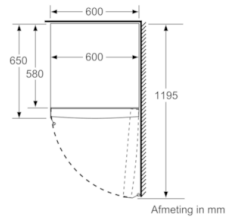

**Serie | 4, Vrijstaande vriezer, 186 x 60 cm,
Wit
GSN36CW3V**

	a	b	c	d	e	f
KSW36, GSD36	187					
KSV36, KSF36, GSN36, GSV36	186					
KSV33, GSN33, GSV33	176	60	65	58	60	119.5
KSV29, GSN29, GSV29	161					
GSV24	146					
GSN51	161					
GSN54	176	70	78	70	70	142
GSN58	191					

Afmelingen in cm