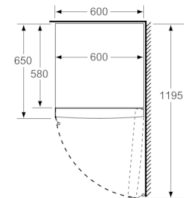

**Serie | 6, Vrijstaande vriezer, 176 x 60 cm,
Wit
GSN33DW3P**

	a	b	c	d	e	f
KSW36, GSD36	187					
KSV36, KSF36, GSN36, GSV36	186					
KSV33, GSN33, GSV33	176	60	65	58	60	119.5
KSV29, GSN29, GSV29	161					
GSV24	146					
GSN51	161					
GSN54	176	70	78	70	70	142
GSN58	191					

Afmetingen in cm

Afmeting in mm