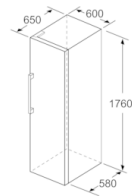

**Serie | 6, Vrijstaande vriezer, 176 x 60 cm,
Wit
GSN33DW3P**

	a	b	c	d	e	f
KSW36, GSD36	187					
KSV36, KSF36, GSN36, GSV36	186					
KSV33, GSN33, GSV33	176	60	65	58	60	119.5
KSV29, GSN29, GSV29	161					
GSV24	146					
GSN51	161					
GSN54	176	70	78	70	70	142
GSN58	191					

Afmetingen in cm

Afmeting in mm