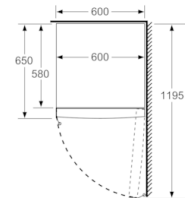

Serie | 4, Vrijstaande vriezer, 161 x 60 cm, GSN29VL3P

	a	b	c	d	e	f
KSW36, GSD36	187					
KSV36, KSF36, GSN36, GSV36	186					
KSV33, GSN33, GSV33	176	60	65	58	60	119.5
KSV29, GSN29, GSV29	161					
GSV24	146					
GSN51	161					
GSN54	176	70	78	70	70	142
GSN58	191					

Afmetingen in cm

Afmeting in mm