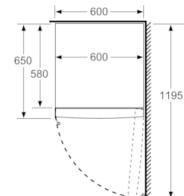

Serie | 4, Vrijstaande vriezer, 161 x 60 cm, GSN29UL3P

	a	b	c	d	e	f
KSW36, GSD36	187					
KSV36, KSF36, GSN36, GSV36	186					
KSV33, GSN33, GSV33	176	60	65	58	60	119.5
KSV29, GSN29, GSV29	161					
GSV24	146					
GSN51	161					
GSN54	176	70	78	70	70	142
GSN58	191					

Afmetingen in cm

Afmeting in mm