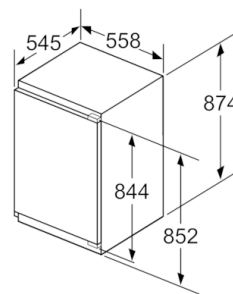

**Optionele accessoires**

KFZ20AX0 : Decor lijst

**Serie | 6, Inbouw vriezer, 87.4 x 55.8 cm  
GIV21AF30**

**De vriezer met energie-efficiëntieklasse A+  
+ en 3 transparante vrieslades: biedt volop  
ruimte en een goed overzicht en koelt zeer  
energiezuinig.**

---

**Serie | 6, Inbouw vriezer, 87.4 x 55.8 cm**  
**GIV21AF30**

Afmeting in mm

Afmeting in mm

Afmeting in mm  
 Aanbeveling tussenruimtes voor vlakscharnier

F	R	X
16-19	0-3	2,5
20	0-1	3
	2-3	2,5
21	0-1	3
	2-3	2,5
22	0	4
	1	3,5
	2-3	3