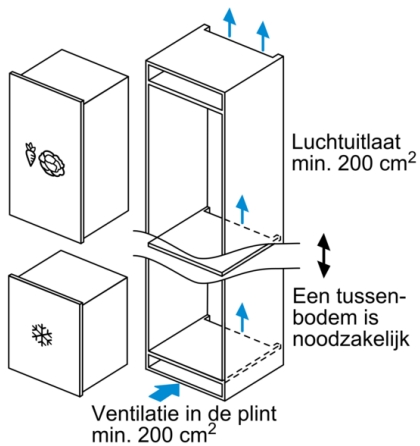

**Technische Data**

Temperatuur in display vriezer :	Geen
Verlichting :	Nee
Productcategorie :	Vrieskast
Uitvoering :	Inbouw
Meubelkeur opties :	Niet mogelijk
No-frost systeem :	Nee
Hoogte apparaat (mm) :	874
Breedte apparaat (mm) :	558
Diepte apparaat (mm) :	545
Afmetingen inclusief verpakking hxbxd (mm) :	950 x 640 x 620
Nettogewicht (kg) :	40,328
Brutogewicht (kg) :	43,1
Aansluitwaarde (W) :	90
Minimale smeltveiligheid (A) :	10
Frequentie (Hz) :	50
Keurmerken :	CE, VDE
Lengte elektriciteitsnoer (cm) :	230
Deurscharnier :	Right reversible
Maximale bewaaruur bij stroomuitval (uren) :	22
Ontdooiingsproces :	Handmatig
Alarmsignaal bij storing :	Optisch en akoestisch
Deur afsluitbaar :	Nee
Aantal vriesladen/manden :	3
Aantal vriesvakken met klep :	0
EAN-code :	4242002919775
Merk :	Bosch
Productnaam :	GIV21AF30
Productcategorie :	Vrieskast
Energie-efficiëntieklasse (2010/30/EG) :	A++
Energieverbruik per jaar (kWh/annum) - NIEUW (2010/30/EG) :	157,00
Netto inhoud (l) - nieuw (2010/30/EC) :	97
No-frost systeem :	Nee
Bewaartijd bij storing (u) :	22
Invriescapaciteit in 24 uur (kg/24u) - nieuw (2010/30/EC) :	8
Klimaatklasse :	SN-T
Geluidsniveau (dB (A) re 1pW) :	36
Type installatie :	Volledig geïntegreerd

**Optionele accessoires**

KFZ20AX0 : Decor lijst

**Serie | 6, Inbouw vriezer, 87.4 x 55.8 cm  
GIV21AF30**

**De vriezer met energie-efficiëntieklasse A+  
+ en 3 transparante vrieslades: biedt volop  
ruimte en een goed overzicht en koelt zeer  
energiezuinig.**

---

**Serie | 6, Inbouw vriezer, 87.4 x 55.8 cm**  
**GIV21AF30**

Afmeting in mm

Afmeting in mm

Afmeting in mm  
 Aanbeveling tussenruimtes voor vlakscharnier

F	R	X
16-19	0-3	2,5
20	0-1	3
	2-3	2,5
21	0-1	3
	2-3	2,5
22	0	4
	1	3,5
	2-3	3