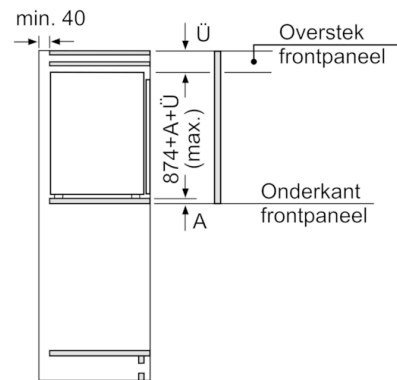

---

**Serie | 6, Inbouw vriezer, 87.4 x 55.8 cm**  
**GIV21AF30**

Afmeting in mm

Afmeting in mm

Afmeting in mm  
 Aanbeveling tussenruimtes voor vlakscharnier

F	R	X
16-19	0-3	2,5
20	0-1	3
	2-3	2,5
21	0-1	3
	2-3	2,5
22	0	4
	1	3,5
	2-3	3