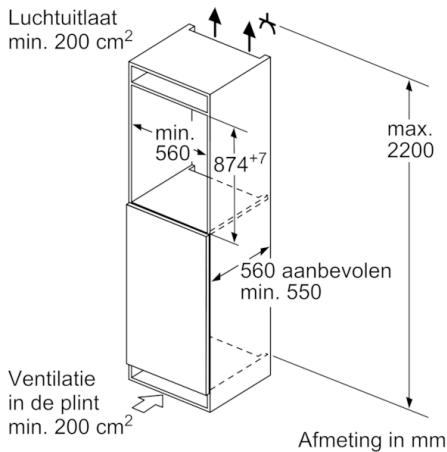

**Technische Data**

Temperatuur in display vriezer :	Geen
Verlichting :	Nee
Productcategorie :	Vrieskast
Uitvoering :	Inbouw
Meubelkeur opties :	Niet mogelijk
No-frost systeem :	Nee
Hoogte apparaat (mm) :	874
Breedte apparaat (mm) :	558
Diepte apparaat (mm) :	545
Afmetingen inclusief verpakking hxbxd (mm) :	950 x 640 x 620
Nettogewicht (kg) :	40,328
Brutogewicht (kg) :	43,1
Aansluitwaarde (W) :	90
Minimale smeltveiligheid (A) :	10
Frequentie (Hz) :	50
Keurmerken :	CE, VDE
Lengte elektriciteitsnoer (cm) :	230
Deurscharnier :	Right reversible
Maximale bewaaruur bij stroomuitval (uren) :	22
Ontdooiingsproces :	Handmatig
Alarmsignaal bij storing :	Optisch en akoestisch
Deur afsluitbaar :	Nee
Aantal vriesladen/manden :	3
Aantal vriesvakken met klep :	0
EAN-code :	4242002919775
Merk :	Bosch
Productnaam :	GIV21AF30
Productcategorie :	Vrieskast
Energie-efficiëntieklasse (2010/30/EG) :	A++
Energieverbruik per jaar (kWh/annum) - NIEUW (2010/30/EG) :	157,00
Netto inhoud (l) - nieuw (2010/30/EC) :	97
No-frost systeem :	Nee
Bewaartijd bij storing (u) :	22
Invriescapaciteit in 24 uur (kg/24u) - nieuw (2010/30/EC) :	8
Klimaatklasse :	SN-T
Geluidsniveau (dB (A) re 1pW) :	36
Type installatie :	Volledig geïntegreerd

**Optionele accessoires**

KFZ20AX0 : Decor lijst

**Serie | 6, Inbouw vriezer, 87.4 x 55.8 cm  
GIV21AF30**

**De vriezer met energie-efficiëntieklasse A+  
+ en 3 transparante vrieslades: biedt volop  
ruimte en een goed overzicht en koelt zeer  
energiezuinig.**

---

**Serie | 6, Inbouw vriezer, 87.4 x 55.8 cm**  
**GIV21AF30**

Afmeting in mm

Afmeting in mm

Afmeting in mm  
 Aanbeveling tussenruimtes voor vlakscharnier

F	R	X
16-19	0-3	2,5
20	0-1	3
	2-3	2,5
21	0-1	3
	2-3	2,5
22	0	4
	1	3,5
	2-3	3