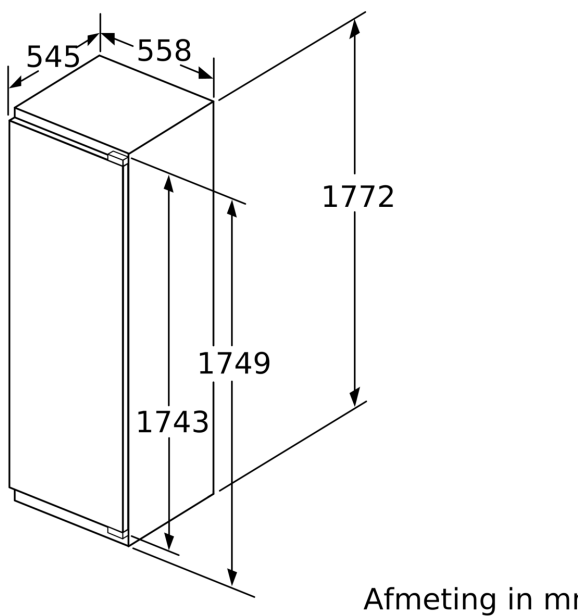

4-Sterren vriesruimte:

- Netto inhoud vriesruimte: 212 liter
- No Frost: nooit meer ontdoien
- SuperVriezen
- 5 transparante vriesladen
- 2 Transparante diepvriesladen met klep
- Vario Zone: makkelijk uitneembare glasplateaus voor nog meer ruimte
- Invriescapaciteit: 14 kg per 24 uur
- Bewaartijd bij storing: 9 uur

Technische specificaties:

- Inbouwmaten (hxbxd):
- 177.5 x 56 x 55 cm
- Afmetingen (hxbxd):
- 177 x 56 x 55 cm
- Klimaatklasse: SN-T
- Draairichting deur links, verwisselbaar
- Netspanning 220 - 240 V
- Lengte voedingskabel: 230 cm

Toebehoren:

- IJblokjesvorm, B**0031

Serie 8, Inbouw vriezer, 177.2 x 55.8 cm, Vlakscharnier met SoftClose GIN81HNE0

Afmeting in mm

Maximaal toegestaan gewicht van de meubelfronten

Gemonteerde meubeldeuren, die het toegestane gewicht overschrijden, kunnen tot beschadigingen en functiebeperkingen van het scharnier leiden.