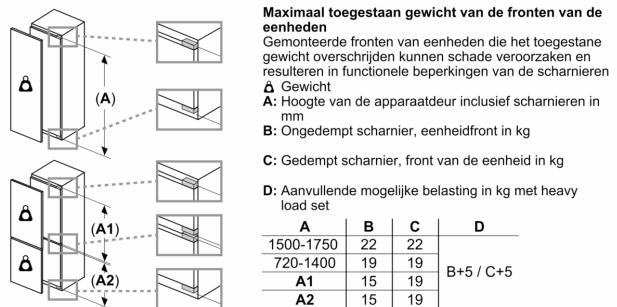

Serie 8, Inbouw vriezer, 177.2 x 55.8 cm, Vlakscharnier met SoftClose GIN81HNE0

Afmeting in mm