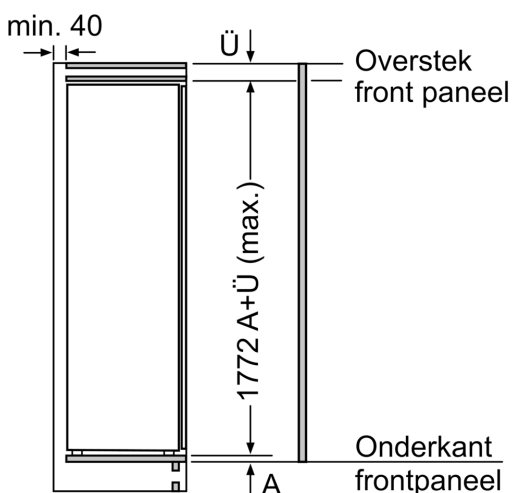

Serie 8, Inbouw vriezer, 177.2 x 55.8 cm, Vlakscharnier met SoftClose GIN81HNE0

Afmeting in mm