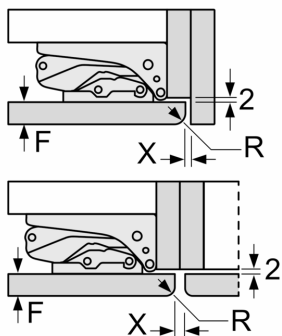

Technische specificaties:

- Inbouwmaten (hxbxd):
- 177.5 x 56 x 55 cm
- Afmetingen (hxbxd):
- 177 x 56 x 55 cm
- Klimaatklasse: SN-T
- Draairichting deur links, verwisselbaar
- Netspanning 220 - 240 V
- Lengte voedingskabel: 230 cm

Toebehoren:

- IJblokjesvorm, B**0031

Serie 8, Inbouw vriezer, 177.2 x 55.8 cm, Vlakscharnier met SoftClose GIN81HNE0

Afmeting in mm

Maximaal toegestaan gewicht van de meubelfronten

Gemonteerde meubeldeuren, die het toegestane gewicht overschrijden, kunnen tot beschadigingen en functiebeperkingen van het scharnier leiden.

T: Apparaatdeur-hoogte inclusief scharnieren in mm:	ongedempt scharnier, deur in kg:	gedempte scharnier, deur in kg:
1500-1750	22	22

Afmeting in mm
Aanbeveling tussenruimtes voor vlakscharnier

F	R	X
16-19	0-3	2,5
20	0-1	3
	2-3	2,5
21	0-1	3
	2-3	2,5
22	0	4
	1	3,5
	2-3	3