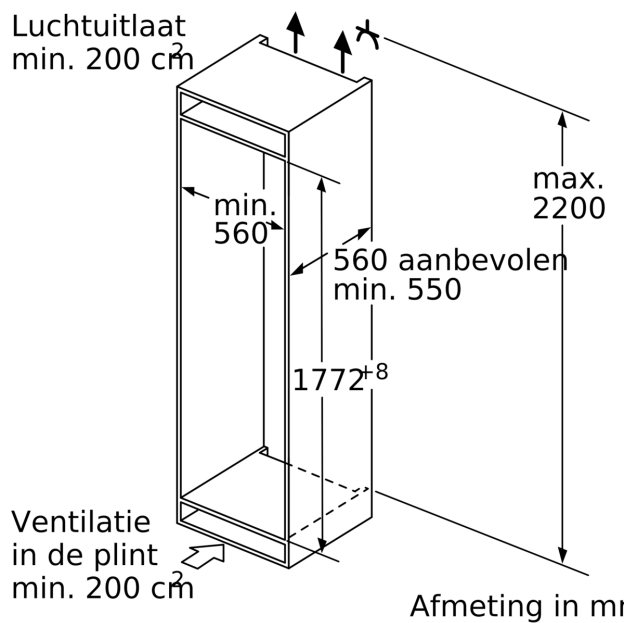

4-Sterren vriesruimte:

- Netto inhoud vriesruimte: 212 liter
- No Frost: nooit meer ontdoien
- SuperVriezen
- 5 transparante vriesladen
- 2 Transparante diepvriesladen met klep
- Vario Zone: makkelijk uitneembare glasplateaus voor nog meer ruimte
- Invriescapaciteit: 14 kg per 24 uur
- Bewaartijd bij storing: 9 uur

Technische specificaties:

- Inbouwmaten (hxbxd):
- 177.5 x 56 x 55 cm
- Afmetingen (hxbxd):
- 177 x 56 x 55 cm
- Klimaatklasse: SN-T
- Draairichting deur links, verwisselbaar
- Netspanning 220 - 240 V
- Lengte voedingskabel: 230 cm

Toebehoren:

- IJblokjesvorm, B**0031

Serie 8, Inbouw vriezer, 177.2 x 55.8 cm, Vlakscharnier met SoftClose GIN81HNE0

Afmeting in mm

Maximaal toegestaan gewicht van de meubelfronten

Gemonteerde meubeldeuren, die het toegestane gewicht overschrijden, kunnen tot beschadigingen en functiebeperkingen van het scharnier leiden.