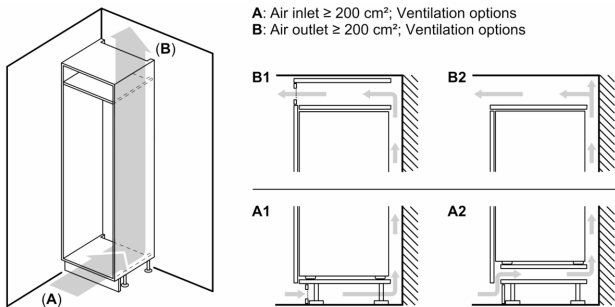

Technische specificaties:

- Inbouwmaten (hxbxd):
- 177.5 x 56 x 55 cm
- Afmetingen (hxbxd):
- 177 x 56 x 55 cm
- Klimaatklasse: SN-T
- Draairichting deur links, verwisselbaar
- Netspanning 220 - 240 V
- Lengte voedingskabel: 230 cm

Toebehoren:

- IJblokjesvorm, B**0031

Serie 8, Inbouw vriezer, 177.2 x 55.8 cm, Vlakscharnier met SoftClose GIN81HNE0

Afmeting in mm

Maximaal toegestaan gewicht van de meubelfronten

Gemonteerde meubeldeuren, die het toegestane gewicht overschrijden, kunnen tot beschadigingen en functiebeperkingen van het scharnier leiden.