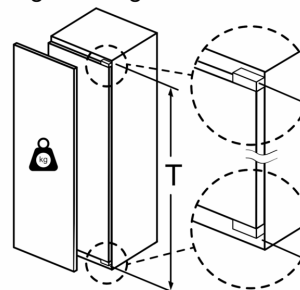

Technische specificaties:

- Inbouwmaten (hxbxd):
- 177.5 x 56 x 55 cm
- Afmetingen (hxbxd):
- 177 x 56 x 55 cm
- Klimaatklasse: SN-T
- Draairichting deur links, verwisselbaar
- Netspanning 220 - 240 V
- Lengte voedingskabel: 230 cm

Toebehoren:

- IJblokjesvorm, B**0031

Serie 8, Inbouw vriezer, 177.2 x 55.8 cm, Vlakscharnier met SoftClose GIN81HNE0

Afmeting in mm

Maximaal toegestaan gewicht van de meubelfronten

Gemonteerde meubeldeuren, die het toegestane gewicht overschrijden, kunnen tot beschadigingen en functiebeperkingen van het scharnier leiden.

T: Apparaatdeur-hoogte inclusief scharnieren in mm:	ongedempt scharnier, deur in kg:	gedempte scharnier, deur in kg:
1500-1750	22	22

Afmeting in mm
Aanbeveling tussenruimtes voor vlakscharnier

F	R	X
16-19	0-3	2,5
20	0-1	3
	2-3	2,5
21	0-1	3
	2-3	2,5
22	0	4
	1	3,5
	2-3	3