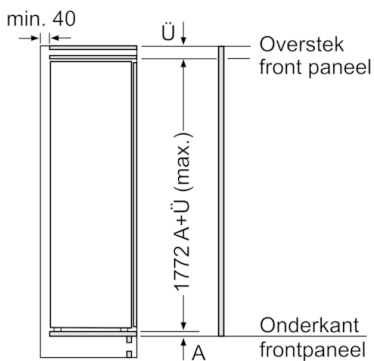

### **Toebehoren:**

- 1 x ijsblokjesvorm

## Serie | 6, Inbouw vriezer, 177.2 x 55.8 cm GIN81ACF0

Afmeting in mm

Afmeting in mm

Afmeting in mm

Maximaal toegestaan gewicht van de meubelfronten

Gemonteerde meubeldeuren, die het toegestane gewicht overschrijden, kunnen tot beschadigingen en functiebeperkingen van het scharnier leiden.