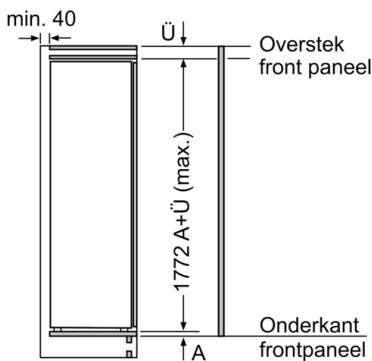

- Inbouwmaten (hxbxd):
177.5 x 56 x 55 cm
- Afmetingen (hxbxd):
177 x 56 x 55 cm
- Klimaatklasse: SN-T
- Draairichting deur links, verwisselbaar
- Aansluitwaarde: 120 W
- Netspanning 220 - 240 V

Toebehoren:

- 1 x Ijsblokjeschaal

**Serie 6, Inbouw vriezer, 177.2 x 55.8 cm,
Vlakscharnier met SoftClose
GIN81ACF0**

Afmeting in mm

Afmeting in mm

Afmeting in mm

Maximaal toegestaan gewicht van de meubelfronten

Gemonteerde meubeldeuren, die het toegestane gewicht overschrijden, kunnen tot beschadigingen en functiebeperkingen van het scharnier leiden.