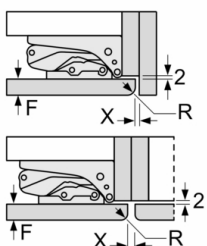

- 1 x Ijsblokjeschaal

**Serie 6, Inbouw vriezer, 177.2 x 55.8 cm,
Vlakscharnier met SoftClose
GIN81ACF0**

Afmeting in mm

Afmeting in mm

Afmeting in mm

Maximaal toegestaan gewicht van de meubelfronten

Gemonteerde meubeldeuren, die het toegestane gewicht overschrijden, kunnen tot beschadigingen en functiebeperkingen van het scharnier leiden.

T: Apparaatdeur-hoogte inclusief scharnieren in mm:	ongedempt scharnier, deur in kg:	gedempt scharnier, deur in kg:
1500-1750	22	22

Afmeting in mm
Aanbeveling tussenruimtes voor vlakscharnier

F	R	X
16-19	0-3	2,5
20	0-1	3
	2-3	2,5
21	0-1	3
	2-3	2,5
22	0	4
	1	3,5
	2-3	3