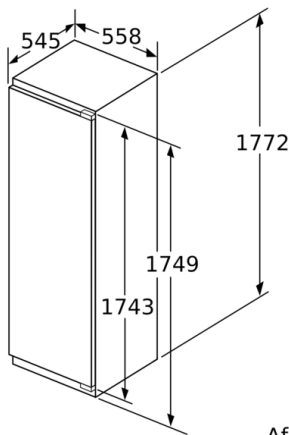

Hoogte apparaat: 1772 mm

Breedte apparaat: 558 mm

Diepte apparaat: 545 mm

Afmetingen inclusief verpakking hxbxd: 1840 x 640 x 610 mm

Nettogewicht: 65,3 kg

Brutogewicht: 70,0 kg

Aansluitwaarde: 120 W

Minimale smeltveiligheid: 10 A

- Inbouwmaten (hxbxd):
177.5 x 56 x 55 cm
- Afmetingen (hxbxd):
177 x 56 x 55 cm
- Klimaatklasse: SN-T
- Draairichting deur links, verwisselbaar
- Aansluitwaarde: 120 W
- Netspanning 220 - 240 V

Toebehoren:

- 1 x Ijsblokjeschaal

**Serie 6, Inbouw vriezer, 177.2 x 55.8 cm,
Vlakscharnier met SoftClose
GIN81ACF0**

Afmeting in mm

Afmeting in mm

Afmeting in mm

Maximaal toegestaan gewicht van de meubelfronten

Gemonteerde meubeldeuren, die het toegestane gewicht overschrijden, kunnen tot beschadigingen en functiebeperkingen van het scharnier leiden.