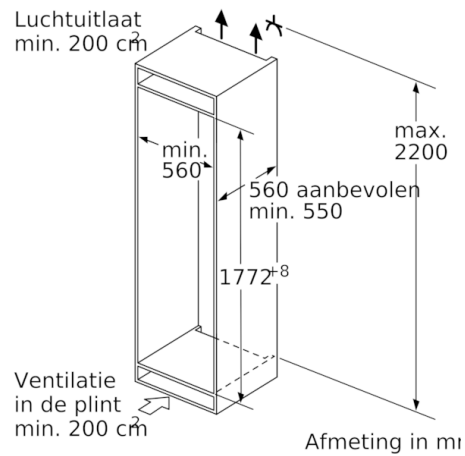

### **4-Sterren vriesruimte:**

- Netto inhoud vriesruimte: 212 liter
- No-Frost systeem: nooit meer ontdooien
- 5 transparante laden, waarvan 2 x bigBox
- Invriescapaciteit: 13.8 kg
- Bewaartijd bij storing: 8 h

### **Technische specificaties**

- Inbouwmaten (hxbxd):  
177.5 x 56 x 55 cm
- Klimaatklasse: SN-T
- Aansluitwaarde: 120 W
- Netspanning 220 - 240 V

## Serie | 6, Inbouw vriezer, 177.2 x 55.8 cm GIN81ACF0

Afmeting in mm

Afmeting in mm

Afmeting in mm

Maximaal toegestaan gewicht van de meubelfronten

Gemonteerde meubeldeuren, die het toegestane gewicht overschrijden, kunnen tot beschadigingen en functiebeperkingen van het scharnier leiden.