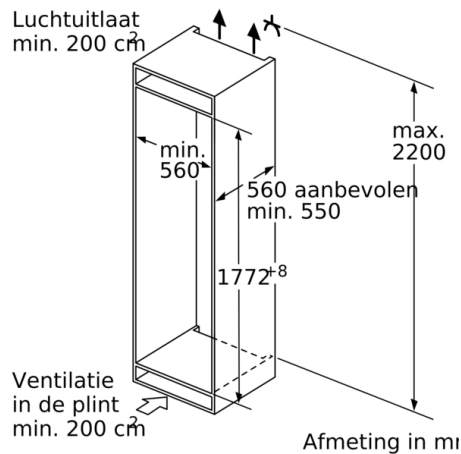

Hoogte apparaat: 1772 mm

Breedte apparaat: 558 mm

Diepte apparaat: 545 mm

Afmetingen inclusief verpakking hxbxd: 1840 x 640 x 610 mm

Nettogewicht: 65,3 kg

Brutogewicht: 70,0 kg

Aansluitwaarde: 120 W

Minimale smeltveiligheid: 10 A

- Netto inhoud vriesruimte: 212 liter
- No Frost: nooit meer ontdooien
- SuperVriezen
- 5 transparante vriesladen
- Invriescapaciteit: 13.8 kg per 24 uur
- Bewaartijd bij storting: 8 uur

Technische specificaties

- Inbouwmaten (hxbxd):
177.5 x 56 x 55 cm
- Afmetingen (hxbxd):
177 x 56 x 55 cm
- Klimaatklasse: SN-T
- Draairichting deur links, verwisselbaar
- Aansluitwaarde: 120 W
- Netspanning 220 - 240 V

Toebehoren:

- 1 x Ijsblokjeschaal

**Serie 6, Inbouw vriezer, 177.2 x 55.8 cm,
Vlakscharnier met SoftClose
GIN81ACF0**

Afmeting in mm

Afmeting in mm

Afmeting in mm

Maximaal toegestaan gewicht van de meubelfronten

Gemonteerde meubeldeuren, die het toegestane gewicht overschrijden, kunnen tot beschadigingen en functiebeperkingen van het scharnier leiden.