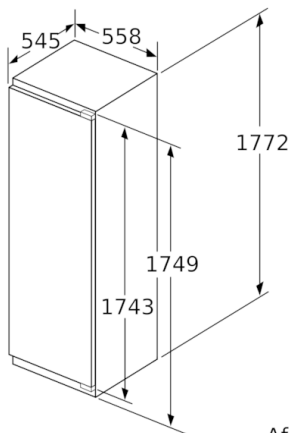

### **Technische specificaties**

- Inbouwmaten (hxbxd):  
177.5 x 56 x 55 cm
- Klimaatklasse: SN-T
- Aansluitwaarde: 120 W
- Netspanning 220 - 240 V

## Serie | 6, Inbouw vriezer, 177.2 x 55.8 cm GIN81ACF0

Afmeting in mm

Afmeting in mm

Afmeting in mm

Maximaal toegestaan gewicht van de meubelfronten

Gemonteerde meubeldeuren, die het toegestane gewicht overschrijden, kunnen tot beschadigingen en functiebeperkingen van het scharnier leiden.