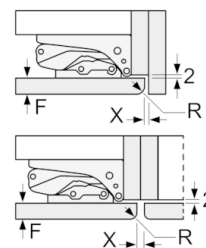

Afmeting in mm

Afmeting in mm

Afmeting in mm

Afmeting in mm

Aanbeveling tussenruimtes voor vlakscharnier

F	R	X
16-19	0-3	2,5
20	0-1	3
	2-3	2,5
21	0-1	3
	2-3	2,5
22	0	4
	1	3,5
	2-3	3

De in de tabel aanbevolen tussenruimtes moeten worden aangehouden, om een botsingsvrije opening van de apparaatdeuren te waarborgen en beschadiging aan keukenmeubels te vermijden.