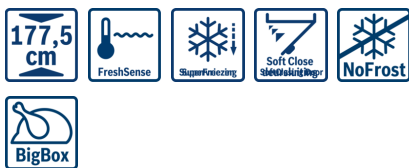

Serie | 8, Inbouw vriezer, 177.2 x 55.6 cm
GIN38P60

A++

De NoFrost vriezer met energie-efficiëntieklasse A++ en TouchControl: biedt een comfortabele bediening via sensorvelden en maakt ontdooien overbodig.

- **Energie-efficiëntieklasse A++:** koelt zeer zuinig.
- **NoFrost:** voorkomt ijsvorming en maakt ontdooien zo overbodig. Dat bespaart u veel tijd en energie.
- **TouchControl-bediening:** comfortabel de temperatuur instellen via de overzichtelijke sensorvelden.
- **Temperatuuralarm:** gaat af wanneer de temperatuur in het vriesgedeelte stijgt.
- **SoftClosing-deur:** de deur sluit automatisch en zacht vanaf een openingshoek van 20° of minder.

Technische Data

Temperatuur in display vriezer :	Digitaal
Verlichting :	Ja
Productcategorie :	Vrieskast
Uitvoering :	Inbouw
Meubeldeur opties :	Niet mogelijk
No-frost systeem :	Koelkast en vriezer
Hoogte apparaat (mm) :	1772
Breedte apparaat (mm) :	556
Diepte apparaat (mm) :	545
Afmetingen inclusief verpakking hxbxd (mm) :	1980 x 660 x 630
Nettogewicht (kg) :	77,819
Brutogewicht (kg) :	83,2
Aansluitwaarde (W) :	120
Minimale smeltveiligheid (A) :	10
Frequentie (Hz) :	50
Keurmerken :	CE, Morocco, Ukraine, VDE
Lengte elektriciteitsnoer (cm) :	230
Deurscharnier :	Links verwisselbaar
Maximale bewaarduur bij stroomuitval (uren) :	20
Kleur en materiaal ombouw :	White
Alarmsignaal bij storing :	Optisch en akoestisch
Deur afsluitbaar :	Nee
Aantal vriesladen/manden :	5
Aantal vriesvakken met klep :	2
EAN-code :	4242002526959
Merk :	Bosch
Productnaam :	GIN38P60
Productcategorie :	Vrieskast
Energie-efficiëntieklasse (2010/30/EG) :	A++
Energieverbruik per jaar (kWh/annum) - NIEUW (2010/30/EG) :	242,00
Netto inhoud (l) - nieuw (2010/30/EC) :	210
No-frost systeem :	Koelkast en vriezer
Bewaartijd bij storing (u) :	20
Invriescapaciteit in 24 uur (kg/24u) - nieuw (2010/30/EC) :	18
Klimaatklasse :	SN-T
Geluidsniveau (dB (A) re 1pW) :	42
Type installatie :	Volledig geïntegreerd