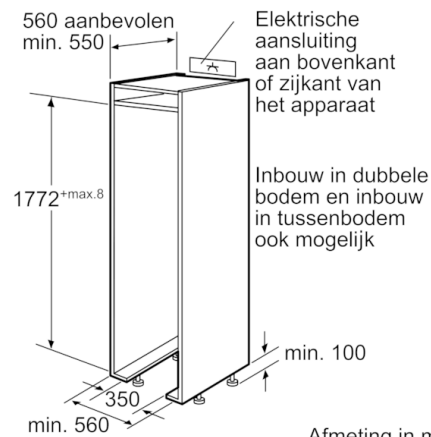

Technische Data

Temperatuur in display vriezer :	Digitaal
Verlichting :	Ja
Productcategorie :	Vrieskast
Uitvoering :	Inbouw
Meubeldeur opties :	Niet mogelijk
No-frost systeem :	Koelkast en vriezer
Hoogte apparaat (mm) :	1772
Breedte apparaat (mm) :	556
Diepte apparaat (mm) :	545
Afmetingen inclusief verpakking hxbxd (mm) :	1980 x 660 x 630
Nettogewicht (kg) :	77,819
Brutogewicht (kg) :	83,2
Aansluitwaarde (W) :	120
Minimale smeltveiligheid (A) :	10
Frequentie (Hz) :	50
Keurmerken :	CE, Morocco, Ukraine, VDE
Lengte elektriciteitsnoer (cm) :	230
Deurscharnier :	Links verwisselbaar
Maximale bewaarduur bij stroomuitval (uren) :	20
Kleur en materiaal ombouw :	White
Alarmsignaal bij storing :	Optisch en akoestisch
Deur afsluitbaar :	Nee
Aantal vriesladen/manden :	5
Aantal vriesvakken met klep :	2
EAN-code :	4242002526959
Merk :	Bosch
Productnaam :	GIN38P60
Productcategorie :	Vrieskast
Energie-efficiëntieklasse (2010/30/EG) :	A++
Energieverbruik per jaar (kWh/annum) - NIEUW (2010/30/EG) :	242,00
Netto inhoud (l) - nieuw (2010/30/EC) :	210
No-frost systeem :	Koelkast en vriezer
Bewaartijd bij storing (u) :	20
Invriescapaciteit in 24 uur (kg/24u) - nieuw (2010/30/EC) :	18
Klimaatklasse :	SN-T
Geluidsniveau (dB (A) re 1pW) :	42
Type installatie :	Volledig geïntegreerd

Technische specificaties:

- Inbouwmaten (hxbxd): 177.5 x 56 x 55 cm
- Klimaatklasse: SN-T
- Geluidsniveau: 42 dB(A) re 1 pW
- Aansluitwaarde: 120 W

Serie | 8, Inbouw vriezer, 177.2 x 55.6 cm GIN38P60

* 90-95 mogelijk met reserve-onderdeel:
nr. 11022849

Afmeting in mm

Afmeting in mm

Afmeting in mm

Afmeting in mm

Aanbeveling tussenruimtes voor vlakscharnier

F	R	X
16-19	0-3	2,5
20	0-1	3
	2-3	2,5
21	0-1	3
	2-3	2,5
22	0	4
	1	3,5
	2-3	3

De in de tabel aanbevolen tussenruimtes moeten worden aangehouden, om een botsingsvrije opening van de apparaatdeuren te waarborgen en beschadiging aan keukenmeubels te vermijden.