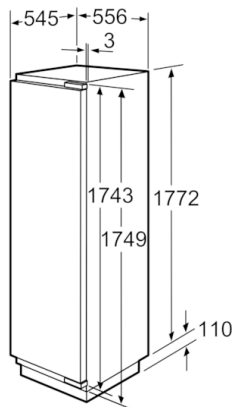

Technische specificaties:

- Inbouwmaten (hxbxd): 177.5 x 56 x 55 cm
- Klimaatklasse: SN-T
- Geluidsniveau: 42 dB(A) re 1 pW
- Aansluitwaarde: 120 W

Serie | 8, Inbouw vriezer, 177.2 x 55.6 cm GIN38P60

* 90-95 mogelijk met reserve-onderdeel:
nr. 11022849

Afmeting in mm

Afmeting in mm

Afmeting in mm

Afmeting in mm

Aanbeveling tussenruimtes voor vlakscharnier

F	R	X
16-19	0-3	2,5
20	0-1	3
	2-3	2,5
21	0-1	3
	2-3	2,5
22	0	4
	1	3,5
	2-3	3

De in de tabel aanbevolen tussenruimtes moeten worden aangehouden, om een botsingsvrije opening van de apparaatdeuren te waarborgen en beschadiging aan keukenmeubels te vermijden.