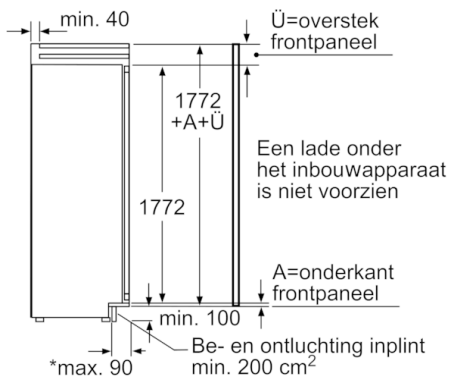

Technische Data

Temperatuur in display vriezer :	Digitaal
Verlichting :	Ja
Productcategorie :	Vrieskast
Uitvoering :	Inbouw
Meubeldeur opties :	Niet mogelijk
No-frost systeem :	Koelkast en vriezer
Hoogte apparaat (mm) :	1772
Breedte apparaat (mm) :	556
Diepte apparaat (mm) :	545
Afmetingen inclusief verpakking hxbxd (mm) :	1980 x 660 x 630
Nettogewicht (kg) :	77,819
Brutogewicht (kg) :	83,2
Aansluitwaarde (W) :	120
Minimale smeltveiligheid (A) :	10
Frequentie (Hz) :	50
Keurmerken :	CE, Morocco, Ukraine, VDE
Lengte elektriciteitsnoer (cm) :	230
Deurscharnier :	Links verwisselbaar
Maximale bewaarduur bij stroomuitval (uren) :	20
Kleur en materiaal ombouw :	White
Alarmsignaal bij storing :	Optisch en akoestisch
Deur afsluitbaar :	Nee
Aantal vriesladen/manden :	5
Aantal vriesvakken met klep :	2
EAN-code :	4242002526959
Merk :	Bosch
Productnaam :	GIN38P60
Productcategorie :	Vrieskast
Energie-efficiëntieklasse (2010/30/EG) :	A++
Energieverbruik per jaar (kWh/annum) - NIEUW (2010/30/EG) :	242,00
Netto inhoud (l) - nieuw (2010/30/EC) :	210
No-frost systeem :	Koelkast en vriezer
Bewaartijd bij storing (u) :	20
Invriescapaciteit in 24 uur (kg/24u) - nieuw (2010/30/EC) :	18
Klimaatklasse :	SN-T
Geluidsniveau (dB (A) re 1pW) :	42
Type installatie :	Volledig geïntegreerd

Technische specificaties:

- Inbouwmaten (hxbxd): 177.5 x 56 x 55 cm
- Klimaatklasse: SN-T
- Geluidsniveau: 42 dB(A) re 1 pW
- Aansluitwaarde: 120 W

Serie | 8, Inbouw vriezer, 177.2 x 55.6 cm GIN38P60

* 90-95 mogelijk met reserve-onderdeel:
nr. 11022849