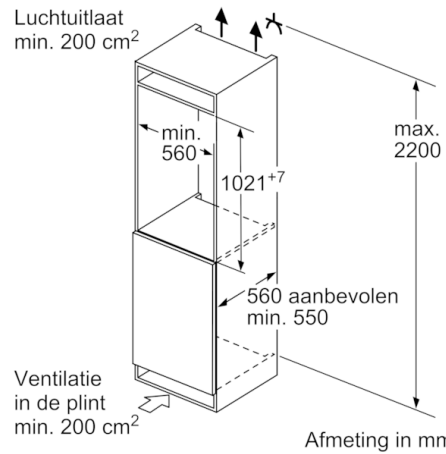

### **4-Sterren vriesruimte:**

- Netto inhoud vriesruimte: 97 liter
- No-Frost systeem: nooit meer ontdooien
- Super-vriessysteem met invriesautomaat
- 3 Transparante vriesladen
- 1 Intensief vriesvak(ken) met transparante klep
- Invriescapaciteit: 20 kg per 24 uur
- Bewaartijd bij storing: 25 uur

### **Technische specificaties:**

- Inbouwmaten (hxbxd):  
102.5 x 56 x 55 cm
- Klimaatklasse: SN-T
- Geluidsniveau: 37 dB(A) re 1 pW
- Aansluitwaarde: 120 W
- Resultaat op basis van een standaard 24 uren test: het daadwerkelijke verbruik van het apparaat is afhankelijk van de locatie en de wijze van gebruik.

## Serie | 6, Inbouw vriezer, 102.1 x 55.8 cm GIN31AC30

Afmeting in mm

Afmeting in mm

Afmeting in mm

Afmeting in mm

Aanbeveling tussenruimtes voor vlakscharnier

F	R	X
16-19	0-3	2,5
20	0-1	3
	2-3	2,5
21	0-1	3
	2-3	2,5
22	0	4
	1	3,5
	2-3	3