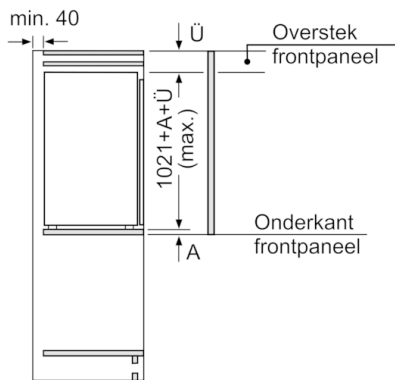

Serie | 6, Inbouw vriezer, 102.1 x 55.8 cm GIN31AC30

Afmeting in mm