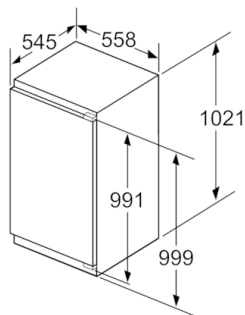

### **Technische specificaties:**

- Inbouwmaten (hxbxd):  
102.5 x 56 x 55 cm
- Klimaatklasse: SN-T
- Geluidsniveau: 37 dB(A) re 1 pW
- Aansluitwaarde: 120 W
- Resultaat op basis van een standaard 24 uren test: het daadwerkelijke verbruik van het apparaat is afhankelijk van de locatie en de wijze van gebruik.

## Serie | 6, Inbouw vriezer, 102.1 x 55.8 cm GIN31AC30

Afmeting in mm

Afmeting in mm

Afmeting in mm

Afmeting in mm

Aanbeveling tussenruimtes voor vlakscharnier

F	R	X
16-19	0-3	2,5
20	0-1	3
	2-3	2,5
21	0-1	3
	2-3	2,5
22	0	4
	1	3,5
	2-3	3