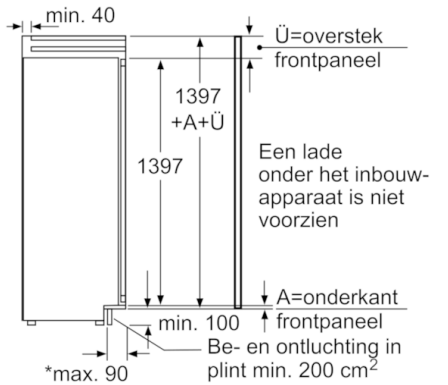

**Technische specificaties:**

- Inbouwmaten (hxbxd): 140 x 56 x 55 cm
- Klimaatklasse: SN-T
- Geluidsniveau: 41 dB(A) re 1 pW
- Aansluitwaarde: 120 W

**Serie | 8, Inbouw vriezer, 139.7 x 55.6 cm  
GIN25P60**

\* 90-95 mogelijk met  
Reserve-onderdeel:  
Nr. 11022849

Afmeting in mm