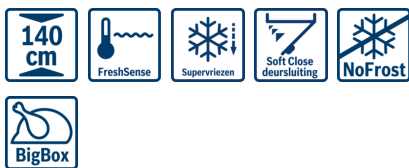

**Serie | 8, Inbouw vriezer, 139.7 x 55.6 cm  
GIN25P60**

**A++**

**De NoFrost vriezer met energie-efficiëntieklasse A++ en TouchControl: biedt een comfortabele bediening via sensorvelden en maakt ontdooien overbodig.**

- **Energie-efficiëntieklasse A++:** koelt zeer zuinig.
- **NoFrost:** voorkomt ijsvorming en maakt ontdooien zo overbodig. Dat bespaart u veel tijd en energie.
- **TouchControl-bediening:** comfortabel de temperatuur instellen via de overzichtelijke sensorvelden.
- **Temperatuuralarm:** gaat af wanneer de temperatuur in het vriesgedeelte stijgt.
- **SoftClosing-deur:** de deur sluit automatisch en zacht vanaf een openingshoek van 20° of minder.

**Technische Data**

Temperatuur in display vriezer :	Digitaal
Verlichting :	Ja
Productcategorie :	Vrieskast
Uitvoering :	Inbouw
Meubelkeur opties :	Niet mogelijk
No-frost systeem :	Koelkast en vriezer
Hoogte apparaat (mm) :	1397
Breedte apparaat (mm) :	556
Diepte apparaat (mm) :	545
Afmetingen inclusief verpakking hxbxd (mm) :	1600 x 660 x 630
Nettogewicht (kg) :	61,725
Brutogewicht (kg) :	66,4
Aansluitwaarde (W) :	120
Minimale smeltveiligheid (A) :	10
Frequentie (Hz) :	50-60
Keurmerken :	CE, Morocco, Ukraine, VDE
Lengte elektriciteitsnoer (cm) :	230
Deurscharnier :	Links verwisselbaar
Maximale bewaarduur bij stroomuitval (uren) :	20
Kleur en materiaal ombouw :	White
Alarmsignaal bij storing :	Optisch en akoestisch
Deur afsluitbaar :	Nee
Aantal vriesladen/manden :	4
Aantal vriesvakken met klep :	1
EAN-code :	4242002526942
Merk :	Bosch
Productnaam :	GIN25P60
Productcategorie :	Vrieskast
Energie-efficiëntieklasse (2010/30/EG) :	A++
Energieverbruik per jaar (kWh/annum) - NIEUW (2010/30/EG) :	207,00
Netto inhoud (l) - nieuw (2010/30/EC) :	156
No-frost systeem :	Koelkast en vriezer
Bewaartijd bij storing (u) :	20
Invriescapaciteit in 24 uur (kg/24u) - nieuw (2010/30/EC) :	18
Klimaatklasse :	SN-T
Geluidsniveau (dB (A) re 1pW) :	41
Type installatie :	Volledig geïntegreerd