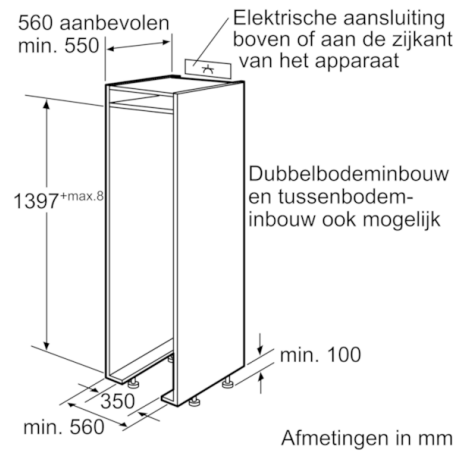

**Technische Data**

Temperatuur in display vriezer :	Digitaal
Verlichting :	Ja
Productcategorie :	Vrieskast
Uitvoering :	Inbouw
Meubelkeur opties :	Niet mogelijk
No-frost systeem :	Koelkast en vriezer
Hoogte apparaat (mm) :	1397
Breedte apparaat (mm) :	556
Diepte apparaat (mm) :	545
Afmetingen inclusief verpakking hxbxd (mm) :	1600 x 660 x 630
Nettogewicht (kg) :	61,725
Brutogewicht (kg) :	66,4
Aansluitwaarde (W) :	120
Minimale smeltveiligheid (A) :	10
Frequentie (Hz) :	50-60
Keurmerken :	CE, Morocco, Ukraine, VDE
Lengte elektriciteitsnoer (cm) :	230
Deurscharnier :	Links verwisselbaar
Maximale bewaarduur bij stroomuitval (uren) :	20
Kleur en materiaal ombouw :	White
Alarmsignaal bij storing :	Optisch en akoestisch
Deur afsluitbaar :	Nee
Aantal vriesladen/manden :	4
Aantal vriesvakken met klep :	1
EAN-code :	4242002526942
Merk :	Bosch
Productnaam :	GIN25P60
Productcategorie :	Vrieskast
Energie-efficiëntieklasse (2010/30/EG) :	A++
Energieverbruik per jaar (kWh/annum) - NIEUW (2010/30/EG) :	207,00
Netto inhoud (l) - nieuw (2010/30/EC) :	156
No-frost systeem :	Koelkast en vriezer
Bewaartijd bij storing (u) :	20
Invriescapaciteit in 24 uur (kg/24u) - nieuw (2010/30/EC) :	18
Klimaatklasse :	SN-T
Geluidsniveau (dB (A) re 1pW) :	41
Type installatie :	Volledig geïntegreerd

**4-Sterren diepvriesruimte:**

- Netto inhoud diepvriesruimte: 156 liter
- Super-vriessysteem met invriesautomaat
- LED verlichting in vriesgedeelte
- 1 Intensief vriesvak met transparante klep
- Invriescapaciteit: 18 kg per 24 uur
- Bewaartijd bij storing: 20 uur

**Technische specificaties:**

- Inbouwmaten (hxbxd): 140 x 56 x 55 cm
- Klimaatklasse: SN-T
- Geluidsniveau: 41 dB(A) re 1 pW
- Aansluitwaarde: 120 W

**Serie | 8, Inbouw vriezer, 139.7 x 55.6 cm  
GIN25P60**