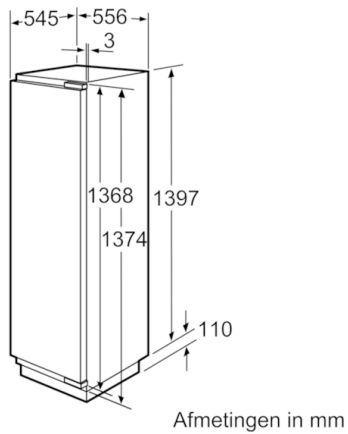

**Technische specificaties:**

- Inbouwmaten (hxbxd): 140 x 56 x 55 cm
- Klimaatklasse: SN-T
- Geluidsniveau: 41 dB(A) re 1 pW
- Aansluitwaarde: 120 W

**Serie | 8, Inbouw vriezer, 139.7 x 55.6 cm  
GIN25P60**

\* 90-95 mogelijk met  
Reserve-onderdeel:  
Nr. 11022849

Afmeting in mm