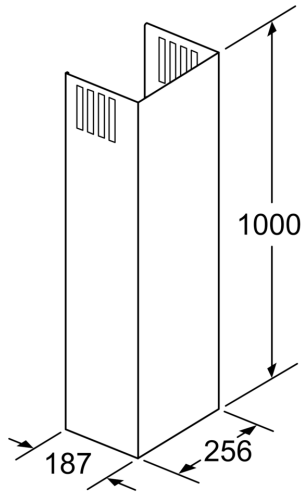

Accessoire voor ventilatie, 1000 mm
DWZ0AX5K0

Afmeting in mm