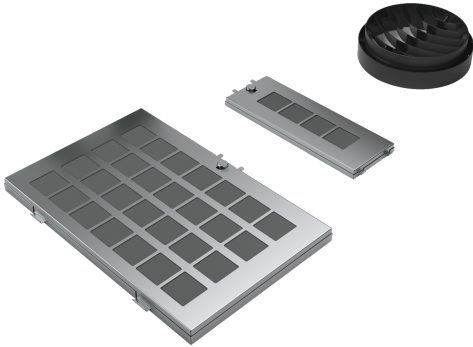

Regeneerebaar recirculatieset DWZ0AK0R0

- Startset voor recirculatie
- Bestaat uit meervoudig regeneerebare koolstoffilters (2 delen) en een luchtrooster voor werking zonder schacht

Technische Data

Afmetingen inclusief verpakking hxbxd: 325 x 455 x 690 mm
Palletafmetingen: 145.0 x 80.0 x 120.0
Standaard aantal units per pallet: 12
Nettogewicht: 2.3 kg
Brutogewicht: 4.4 kg
EAN-code: 4242002966472

Regeneerebaar recirculatieset DWZ0AK0R0

Los verkrijgbare accessoires

- Startset voor recirculatie
- Bestaat uit meervoudig regeneerbare koolstoffilters (2 delen) en een luchtrooster voor werking zonder schacht