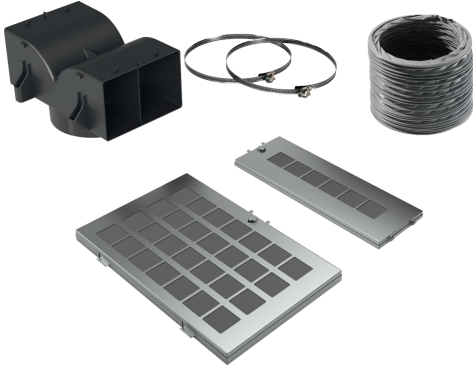

Regeneerebaar recirculatieset DWZ0AF0S0

- Startset voor recirculatie
- Bestaat uit een deflector, meervoudig regeneerebaar koolstoffilter (2 delen), flexibele buis en montagemateriaal.

Technische Data

Afmetingen inclusief verpakking hxbxd: 455 x 335 x 690 mm
Palletafmetingen: 200.0 x 80.0 x 120.0
Standaard aantal units per pallet: 12
Nettogewicht: 4.8 kg
Brutogewicht: 5.9 kg
EAN-code: 4242002966427

Regeneerbaar recirculatieset DWZ0AF0S0

Los verkrijgbare accessoires

- Startset voor recirculatie
- Bestaat uit een deflector, meervoudig regeneerbaar koolstoffilter (2 delen), flexibele buis en montage materiaal.