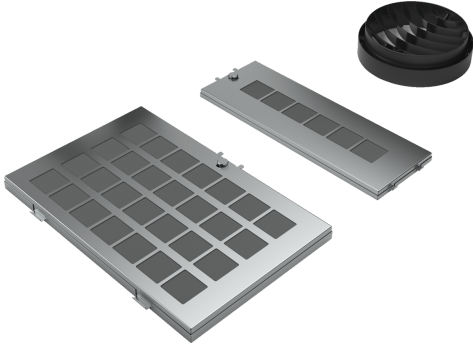

Regeneerbaar recirculatieset DWZ0AF0R0

- Startset voor recirculatie
- Bestaat uit meervoudig regeneerbare koolstoffilters (2 delen) en een luchtrooster voor werking zonder schacht

Technische Data

Afmetingen inclusief verpakking hxbxd: 270 x 350 x 450 mm
Palletafmetingen: 180.0 x 80.0 x 120.0
Standaard aantal units per pallet: 24
Nettogewicht: 2.7 kg
Brutogewicht: 3.8 kg
EAN-code: 4242002966410

Regeneerebaar recirculatieset DWZ0AF0R0

Los verkrijgbare accessoires

- Startset voor recirculatie
- Bestaat uit meervoudig regeneerbare koolstoffilters (2 delen) en een luchtrooster voor werking zonder schacht