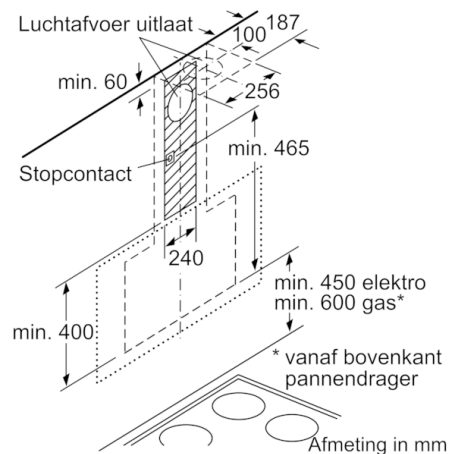

Technische Data

Uitvoering :	Schouw
Keurmerken :	CE, Eurasian, VDE
Lengte elektriciteitsnoer (cm) :	130
Hoogte apparaat, zonder schacht (mm) :	323
en: Minimum distance above an electric hob :	450
en: Minimum distance above a gas hob :	600
Nettogewicht (kg) :	24,304
Soort besturing :	Elektronisch
Instelling afzuigvermogen :	3-standen + 2 intensief
Maximale afzuigcapaciteit luchtafvoer (m ³ /h) :	468
Max. capaciteit recirculatie intensiefstand (m ³ /h) :	703.0
Maximale afzuigcapaciteit recirculatie (m ³ /h) :	459
Afzuigcapaciteit intensiefstand (m ³ /h) :	836
Aantal lampen :	2
Geluidsniveau (dB (A) re 1pW) :	56
Diameter luchtafvoer min/max (mm/mm) :	120 / 150
EAN-code :	4242002946917
Aansluitwaarde (W) :	170
Minimale smeltveiligheid (A) :	10
Spanning (V) :	220-240
Frequentie (Hz) :	50; 60
Type stekker :	Schuko-/Gardy. met aarding
Type installatie :	Wandmodel

4 242002 946917

Serie | 6, Wandschouwkap, 90 cm, zwart glas
DWK98JS69

Serie | 6, Wandschouwkap, 90 cm, zwart glas DWK98JS69

Afmeting in mm

Afmeting in mm

Apparaat in circulatiebedrijf
zonder kanaal Circulatieset
noodzakelijk

Afmeting in mm

Afmeting in mm

Rekening houden met de maximale
dikte van de achterwand.

Afmeting in mm

Afmeting in mm