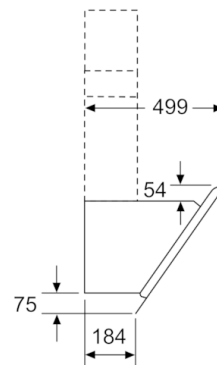

Technische Data

Uitvoering :	Schouw
Keurmerken :	CE, Eurasian, VDE
Lengte elektriciteitsnoer (cm) :	130
Hoogte apparaat, zonder schacht (mm) :	323
en: Minimum distance above an electric hob :	450
en: Minimum distance above a gas hob :	600
Nettogewicht (kg) :	24,304
Soort besturing :	Elektronisch
Instelling afzuigvermogen :	3-standen + 2 intensief
Maximale afzuigcapaciteit luchtafvoer (m ³ /h) :	468
Max. capaciteit recirculatie intensiefstand (m ³ /h) :	703.0
Maximale afzuigcapaciteit recirculatie (m ³ /h) :	459
Afzuigcapaciteit intensiefstand (m ³ /h) :	836
Aantal lampen :	2
Geluidsniveau (dB (A) re 1pW) :	56
Diameter luchtafvoer min/max (mm/mm) :	120 / 150
EAN-code :	4242002946917
Aansluitwaarde (W) :	170
Minimale smeltveiligheid (A) :	10
Spanning (V) :	220-240
Frequentie (Hz) :	50; 60
Type stekker :	Schuko-/Gardy. met aarding
Type installatie :	Wandmodel

4 242002 946917

Serie | 6, Wandschouwkap, 90 cm, zwart glas
DWK98JS69

Serie | 6, Wandschouwkap, 90 cm, zwart glas DWK98JS69

Afmeting in mm

Afmeting in mm

Apparaat in circulatiebedrijf
zonder kanaal Circulatieset
noodzakelijk

Afmeting in mm

Afmeting in mm

Rekening houden met de maximale
dikte van de achterwand.

Afmeting in mm

Afmeting in mm