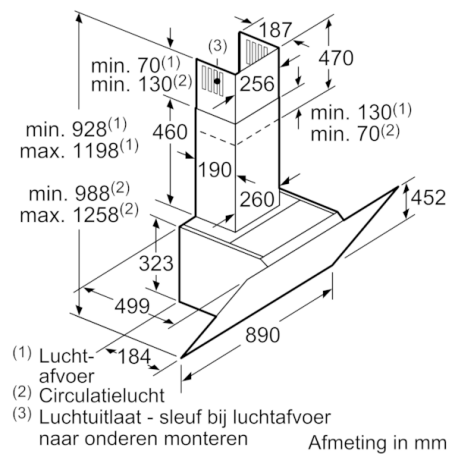

Technische Data

Uitvoering :	Schouw
Keurmerken :	CE, Eurasian, VDE
Lengte elektriciteitsnoer (cm) :	130
Hoogte apparaat, zonder schacht (mm) :	323
en: Minimum distance above an electric hob :	450
en: Minimum distance above a gas hob :	600
Nettogewicht (kg) :	24,304
Soort besturing :	Elektronisch
Instelling afzuigvermogen :	3-standen + 2 intensief
Maximale afzuigcapaciteit luchtafvoer (m ³ /h) :	468
Max. capaciteit recirculatie intensiefstand (m ³ /h) :	703.0
Maximale afzuigcapaciteit recirculatie (m ³ /h) :	459
Afzuigcapaciteit intensiefstand (m ³ /h) :	836
Aantal lampen :	2
Geluidsniveau (dB (A) re 1pW) :	56
Diameter luchtafvoer min/max (mm/mm) :	120 / 150
EAN-code :	4242002946917
Aansluitwaarde (W) :	170
Minimale smeltveiligheid (A) :	10
Spanning (V) :	220-240
Frequentie (Hz) :	50; 60
Type stekker :	Schuko-/Gardy. met aarding
Type installatie :	Wandmodel

4 242002 946917

Serie | 6, Wandschouwkap, 90 cm, zwart glas
DWK98JS69

Serie | 6, Wandschouwkap, 90 cm, zwart glas DWK98JS69

Afmeting in mm

Afmeting in mm

Apparaat in circulatiebedrijf
zonder kanaal Circulatieset
noodzakelijk

Afmeting in mm

Afmeting in mm

Rekening houden met de maximale
dikte van de achterwand.

Afmeting in mm

Afmeting in mm