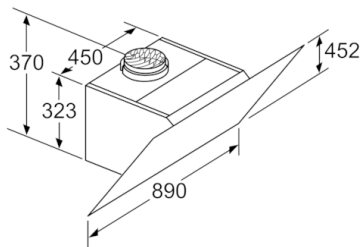

Technische Data

Uitvoering :	Schouw
Keurmerken :	CE, Eurasian, VDE
Lengte elektriciteitsnoer (cm) :	130
Hoogte apparaat, zonder schacht (mm) :	323
en: Minimum distance above an electric hob :	450
en: Minimum distance above a gas hob :	600
Nettogewicht (kg) :	24,304
Soort besturing :	Elektronisch
Instelling afzuigvermogen :	3-standen + 2 intensief
Maximale afzuigcapaciteit luchtafvoer (m ³ /h) :	468
Max. capaciteit recirculatie intensiefstand (m ³ /h) :	703.0
Maximale afzuigcapaciteit recirculatie (m ³ /h) :	459
Afzuigcapaciteit intensiefstand (m ³ /h) :	836
Aantal lampen :	2
Geluidsniveau (dB (A) re 1pW) :	56
Diameter luchtafvoer min/max (mm/mm) :	120 / 150
EAN-code :	4242002946917
Aansluitwaarde (W) :	170
Minimale smeltveiligheid (A) :	10
Spanning (V) :	220-240
Frequentie (Hz) :	50; 60
Type stekker :	Schuko-/Gardy. met aarding
Type installatie :	Wandmodel

4 242002 946917

Serie | 6, Wandschouwkap, 90 cm, zwart glas
DWK98JS69

Serie | 6, Wandschouwkap, 90 cm, zwart glas DWK98JS69

Afmeting in mm

Afmeting in mm

Apparaat in circulatiebedrijf
zonder kanaal Circulatieset
noodzakelijk

Afmeting in mm

Afmeting in mm

Rekening houden met de maximale
dikte van de achterwand.

Afmeting in mm

Afmeting in mm