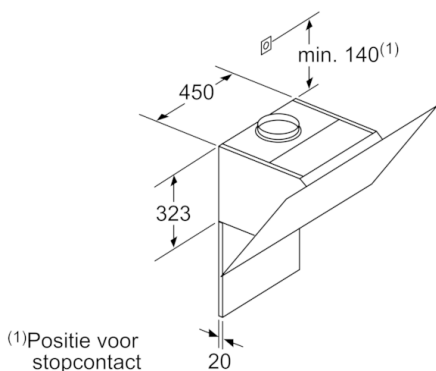

Technische Data

Uitvoering :	Schouw
Keurmerken :	CE, Eurasian, VDE
Lengte elektriciteitsnoer (cm) :	130
Hoogte apparaat, zonder schacht (mm) :	323
en: Minimum distance above an electric hob :	450
en: Minimum distance above a gas hob :	600
Nettogewicht (kg) :	24,304
Soort besturing :	Elektronisch
Instelling afzuigvermogen :	3-standen + 2 intensief
Maximale afzuigcapaciteit luchtafvoer (m ³ /h) :	468
Max. capaciteit recirculatie intensiefstand (m ³ /h) :	703.0
Maximale afzuigcapaciteit recirculatie (m ³ /h) :	459
Afzuigcapaciteit intensiefstand (m ³ /h) :	836
Aantal lampen :	2
Geluidsniveau (dB (A) re 1pW) :	56
Diameter luchtafvoer min/max (mm/mm) :	120 / 150
EAN-code :	4242002946917
Aansluitwaarde (W) :	170
Minimale smeltveiligheid (A) :	10
Spanning (V) :	220-240
Frequentie (Hz) :	50; 60
Type stekker :	Schuko-/Gardy. met aarding
Type installatie :	Wandmodel

4 242002 946917

Serie | 6, Wandschouwkap, 90 cm, zwart glas
DWK98JS69

Serie | 6, Wandschouwkap, 90 cm, zwart glas DWK98JS69

Afmeting in mm

Afmeting in mm

Apparaat in circulatiebedrijf
zonder kanaal Circulatieset
noodzakelijk

Afmeting in mm

Afmeting in mm

Rekening houden met de maximale
dikte van de achterwand.

Afmeting in mm

Afmeting in mm