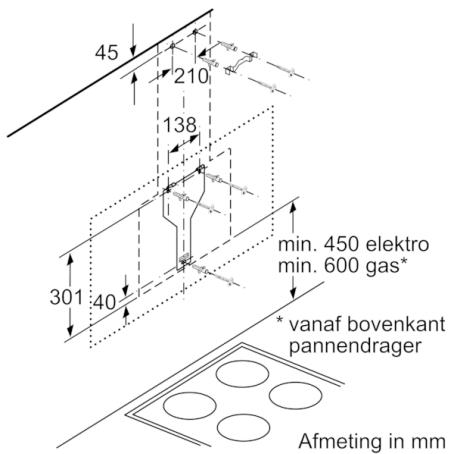

Technische Data

Uitvoering :	Schouw
Keurmerken :	CE, Eurasian, VDE
Lengte elektriciteitsnoer (cm) :	130
Hoogte apparaat, zonder schacht (mm) :	323
en: Minimum distance above an electric hob :	450
en: Minimum distance above a gas hob :	600
Nettogewicht (kg) :	24,304
Soort besturing :	Elektronisch
Instelling afzuigvermogen :	3-standen + 2 intensief
Maximale afzuigcapaciteit luchtafvoer (m ³ /h) :	468
Max. capaciteit recirculatie intensiefstand (m ³ /h) :	703.0
Maximale afzuigcapaciteit recirculatie (m ³ /h) :	459
Afzuigcapaciteit intensiefstand (m ³ /h) :	836
Aantal lampen :	2
Geluidsniveau (dB (A) re 1pW) :	56
Diameter luchtafvoer min/max (mm/mm) :	120 / 150
EAN-code :	4242002946917
Aansluitwaarde (W) :	170
Minimale smeltveiligheid (A) :	10
Spanning (V) :	220-240
Frequentie (Hz) :	50; 60
Type stekker :	Schuko-/Gardy. met aarding
Type installatie :	Wandmodel

4 242002 946917

Serie | 6, Wandschouwkap, 90 cm, zwart glas
DWK98JS69

Serie | 6, Wandschouwkap, 90 cm, zwart glas DWK98JS69

Afmeting in mm

Afmeting in mm

Apparaat in circulatiebedrijf
zonder kanaal Circulatieset
noodzakelijk

Afmeting in mm

Afmeting in mm

Rekening houden met de maximale
dikte van de achterwand.

Afmeting in mm

Afmeting in mm