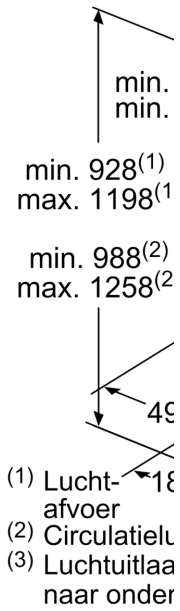

**Serie 6, Wandschouwkap, 90 cm,
zwart glas
DWK97JM60**

Apparaat in combinatie met kanaal noodzakelijk

75

Afmeting

Afmeting

—

—

—

—

—

—

—

—

A: Elektrisch

B: Gas

C: Elektrisch

D: Gas

(1) Positie voor stopcontact

Rekening houden met de dikte van de muur

≥ 40

A: Lucht
B: Stopcontact

Vana

C: Elektrisch
D: Gas