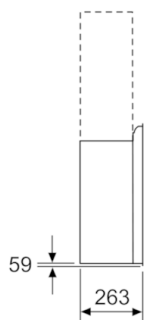

Technische specificaties:

- Afmetingen luchtafvoer (hxbxd):
1019-1289 x 890 x 263 mm
 - Afmetingen recirculatie met schacht (hxbxd):
1079-1349 x 890 x 263 mm
 - Afmetingen recirculatie zonder schacht (hxbxd):
550 x 890 x 263 mm
 - Afmetingen recirculatie met CleanAir module (hxbxd):
1209 x 890 x 263 mm - Montage aan de buitenkant van de schacht
1279-1549 x 890 x 263 mm - montage aan de binnenkant van de schacht
 - Aansluitwaarde: 150 W
 - Bij recirculatiewerking ook zonder schacht mogelijk
 - Voor recirculatie is een koolfilter startset of een cleanAir koolfilter unit (optionele accessoire) nodig
 - Combinatie met gaskookplaat niet toegestaan
 - Speciale schachtverlengingen mogelijk (optioneel toebehoor)
- * Volgens de EU-norm nr. 65/2014*

(2) Circulatielucht

(3) Luchtuitlaat - sleuf bij luchtafvoer onderen monteren

Afmeting in mm

Apparaat in circulatiemodus

zonder kanaal

Circulatieset nodig

Afmeting in mm

Afmeting in mm

* vanaf bovenkant pannendrager

Afmeting in mm