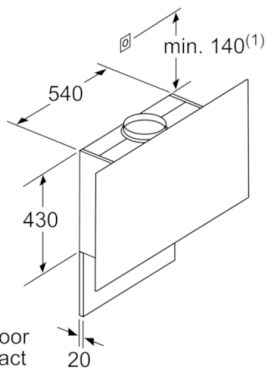

Serie | 8, Wandschouwkap, 90 cm, zwart glas DWF97RW69

(1) Positie voor stopcontact

Rekening houden met de maximale dikte van de achterwand.

Afmeting in mm