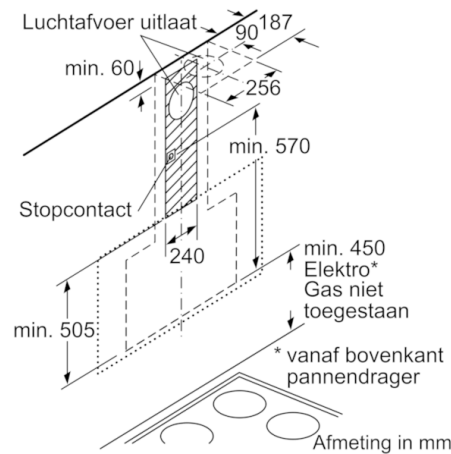

* vanaf bovenkant pannendrager

Afmeting in mm