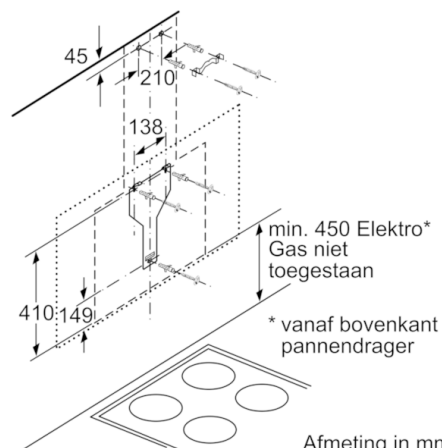

Technische specificaties:

- Afmetingen luchtafvoer (hxbxd):
1019-1289 x 890 x 263 mm
 - Afmetingen recirculatie met schacht (hxbxd):
1079-1349 x 890 x 263 mm
 - Afmetingen recirculatie zonder schacht (hxbxd):
550 x 890 x 263 mm
 - Afmetingen recirculatie met CleanAir module (hxbxd):
1209 x 890 x 263 mm - Montage aan de buitenkant van de schacht
1279-1549 x 890 x 263 mm - montage aan de binnenkant van de schacht
 - Aansluitwaarde: 150 W
 - Bij recirculatiewerking ook zonder schacht mogelijk
 - Voor recirculatie is een koolfilter startset of een cleanAir koolfilter unit (optionele accessoire) nodig
 - Combinatie met gaskookplaat niet toegestaan
 - Speciale schachtverlengingen mogelijk (optioneel toebehoor)
- * Volgens de EU-norm nr. 65/2014*

(2) Circulatielucht

(3) Luchtuitlaat - sleuf bij luchtafvoer onderen monteren

Afmeting in mm

Apparaat in circulatiemodus

zonder kanaal

Circulatieset nodig

Afmeting in mm

Afmeting in mm

* vanaf bovenkant pannendrager

Afmeting in mm