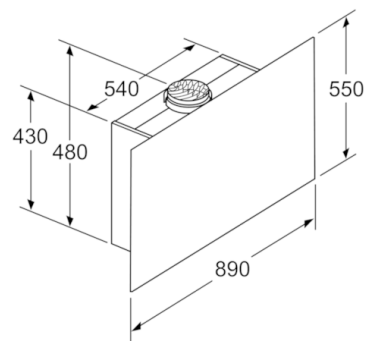

Technische specificaties:

- Afmetingen luchtafvoer (hxbxd):
1019-1289 x 890 x 263 mm
 - Afmetingen recirculatie met schacht (hxbxd):
1079-1349 x 890 x 263 mm
 - Afmetingen recirculatie zonder schacht (hxbxd):
550 x 890 x 263 mm
 - Afmetingen recirculatie met CleanAir module (hxbxd):
1209 x 890 x 263 mm - Montage aan de buitenkant van de schacht
1279-1549 x 890 x 263 mm - montage aan de binnenkant van de schacht
 - Aansluitwaarde: 150 W
 - Bij recirculatiewerking ook zonder schacht mogelijk
 - Voor recirculatie is een koolfilter startset of een cleanAir koolfilter unit (optionele accessoire) nodig
 - Combinatie met gaskookplaat niet toegestaan
 - Speciale schachtverlengingen mogelijk (optioneel toebehoor)
- * Volgens de EU-norm nr. 65/2014*

Serie | 8, Wandschouwkap, 90 cm, zwart glas DWF97RW69

(1) Positie voor stopcontact

Rekening houden met de maximale dikte van de achterwand.

Afmeting in mm

* vanaf bovenkant pannendrager

Afmeting in mm

(1) Luchtafvoer

(2) Circulatielucht

(3) Luchtuitlaat - sleuf bij luchtafvoer onderen monteren

Afmeting in mm

Apparaat in circulatiemodus

zonder kanaal

Circulatieset nodig

Afmeting in mm

Afmeting in mm

* vanaf bovenkant pannendrager

Afmeting in mm