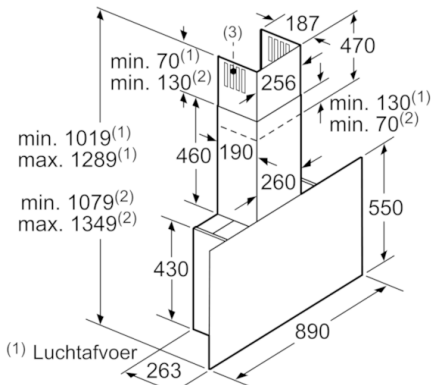

Technische specificaties:

- Afmetingen luchtafvoer (hxbxd):
1019-1289 x 890 x 263 mm
 - Afmetingen recirculatie met schacht (hxbxd):
1079-1349 x 890 x 263 mm
 - Afmetingen recirculatie zonder schacht (hxbxd):
550 x 890 x 263 mm
 - Afmetingen recirculatie met CleanAir module (hxbxd):
1209 x 890 x 263 mm - Montage aan de buitenkant van de schacht
1279-1549 x 890 x 263 mm - montage aan de binnenkant van de schacht
 - Aansluitwaarde: 150 W
 - Bij recirculatiewerking ook zonder schacht mogelijk
 - Voor recirculatie is een koolfilter startset of een cleanAir koolfilter unit (optionele accessoire) nodig
 - Combinatie met gaskookplaat niet toegestaan
 - Speciale schachtverlengingen mogelijk (optioneel toebehoor)
- * Volgens de EU-norm nr. 65/2014*

Serie | 8, Wandschouwkap, 90 cm, zwart glas DWF97RW69

(1) Positie voor stopcontact

Rekening houden met de maximale dikte van de achterwand.

Afmeting in mm

* vanaf bovenkant pannendrager

Afmeting in mm

(1) Luchtafvoer

(2) Circulatielucht

(3) Luchtuitlaat - sleuf bij luchtafvoer onderen monteren

Afmeting in mm

Apparaat in circulatiemodus

zonder kanaal

Circulatieset nodig

Afmeting in mm

Afmeting in mm

* vanaf bovenkant pannendrager

Afmeting in mm