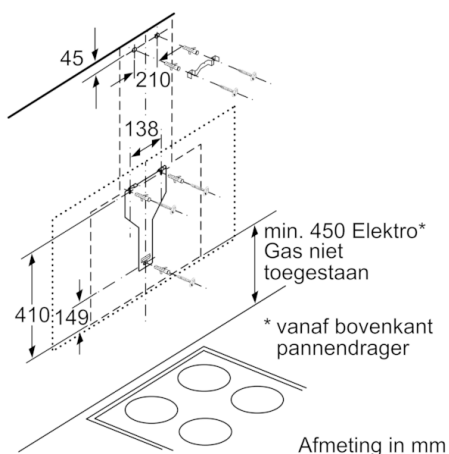

## Serie | 8, Wandschouwkap, 90 cm, zwart glas DWF97RW65

Apparaat in circulatiemodus  
zonder kanaal  
Circulatieset nodig

Afmeting in mm

Afmeting in mm

Rekening houden met de maximale  
dikte van de achterwand.

Afmeting in mm