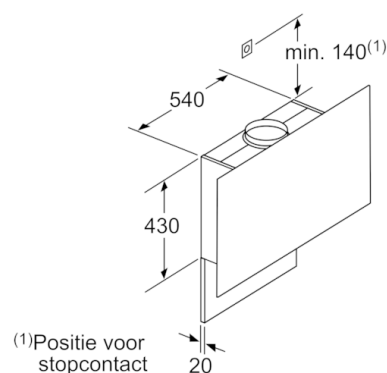

## Serie | 8, Wandschouwkap, 90 cm, zwart glas DWF97RW65

Apparaat in circulatiemodus  
zonder kanaal  
Circulatieset nodig

Afmeting in mm

Afmeting in mm

Rekening houden met de maximale  
dikte van de achterwand.

Afmeting in mm