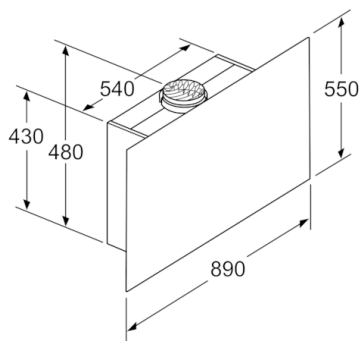

Serie | 8, Wandschouwkap, 90 cm, zwart glas DWF97RW65

Apparaat in circulatiemodus
zonder kanaal
Circulatieset nodig

Afmeting in mm

Afmeting in mm