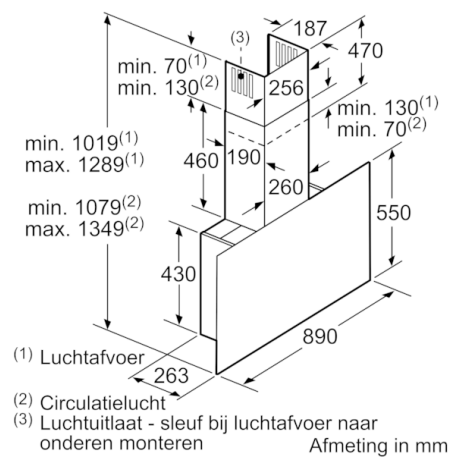

Serie | 8, Wandschouwkap, 90 cm, zwart glas DWF97RW65

Apparaat in circulatiemodus
zonder kanaal
Circulatieset nodig

Afmeting in mm

Afmeting in mm