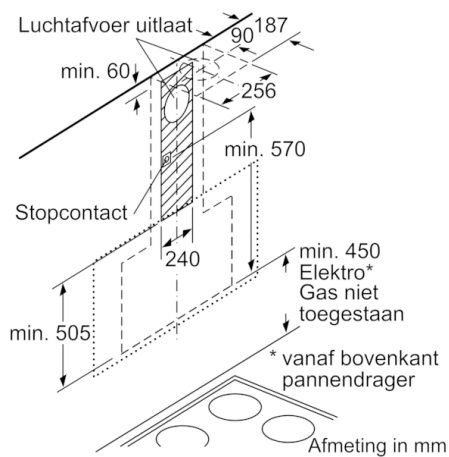

Serie | 8, Wandschouwkap, 90 cm, zwart glas DWF97RW65

Apparaat in circulatiemodus
zonder kanaal
Circulatieset nodig

Afmeting in mm

Afmeting in mm