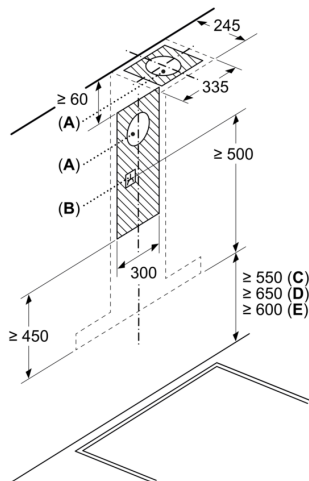

Technische specificaties:

- Afmetingen luchtafvoer (hxbxd):
- 61.4 cm-95.4 cm x 89.8 cm x 50.0 cm
- Afmetingen recirculatie (hxbxd):
- 61.4 cm-106.4 cm x 89.8 cm x 50.0 cm
- Afmetingen recirculatie met CleanAir recirculatie-unit (hxbxd): 68.9 cm x 89.8 cm x 50.0 cm - montage op buitenschacht; 79.5 cm-113.9 cm x 89.8 cm x 50.0 cm - montage op binnenschacht
- Snelmontage systeem
- Diameter luchtafvoeraansluiting Ø 150 mm, 120 mm

**Serie 8, Wandschouwkap, 90 cm,
RVS
DWB98PR55**

Afmeting in mm

- A:** Luchtafvoer
B: Circulatielucht
C: Luchtuitlaat - sleuf bij luchtafvoer naar onderen monteren

Afmeting in mm

Afmeting in mm

- A:** Luchtafvoer uitlaat
B: Stopcontact
C: Elektrisch
D: Gas - vanaf bovenrand van pandrager
E: Elektrisch - voor Australië en Nieuw-Zeeland

Afmeting in mm

- A:** Elektrisch
B: Gas - vanaf bovenrand van pandrager
C: Elektrisch - voor Australië en Nieuw-Zeeland