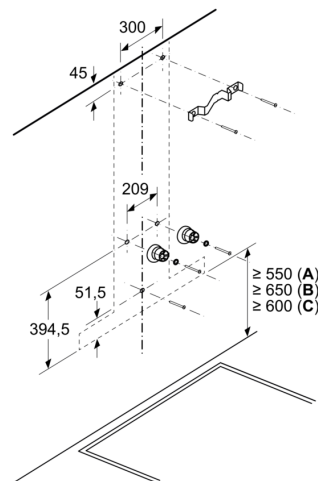

Technische specificaties:

- Afmetingen luchtafvoer (hxbxd):
- 61.4 cm-95.4 cm x 89.8 cm x 50.0 cm
- Afmetingen recirculatie (hxbxd):
- 61.4 cm-106.4 cm x 89.8 cm x 50.0 cm
- Afmetingen recirculatie met CleanAir recirculatie-unit (hxbxd): 68.9 cm x 89.8 cm x 50.0 cm - montage op buitenschacht; 79.5 cm-113.9 cm x 89.8 cm x 50.0 cm - montage op binnenschacht
- Snelmontage systeem
- Diameter luchtafvoeraansluiting Ø 150 mm, 120 mm

**Serie 8, Wandschouwkap, 90 cm,
RVS
DWB98PR55**

Afmeting in mm

- A:** Luchtafvoer
B: Circulatielucht
C: Luchtuitlaat - sleuf bij luchtafvoer naar onderen monteren

Afmeting in mm

Afmeting in mm

- A:** Luchtafvoer uitlaat
B: Stopcontact
C: Elektrisch
D: Gas - vanaf bovenrand van pandrager
E: Elektrisch - voor Australië en Nieuw-Zeeland

Afmeting in mm

- A:** Elektrisch
B: Gas - vanaf bovenrand van pandrager
C: Elektrisch - voor Australië en Nieuw-Zeeland