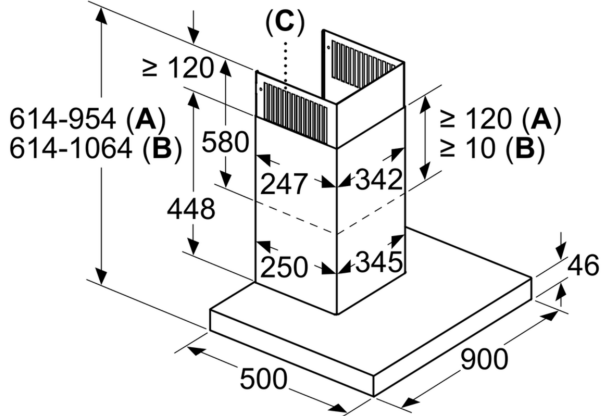

Technische specificaties:

- Afmetingen luchtafvoer (hxbxd):
- 61.4 cm-95.4 cm x 89.8 cm x 50.0 cm
- Afmetingen recirculatie (hxbxd):
- 61.4 cm-106.4 cm x 89.8 cm x 50.0 cm
- Afmetingen recirculatie met CleanAir recirculatie-unit (hxbxd): 68.9 cm x 89.8 cm x 50.0 cm - montage op buitenschacht; 79.5 cm-113.9 cm x 89.8 cm x 50.0 cm - montage op binnenschacht
- Snelmontage systeem
- Diameter luchtafvoeraansluiting Ø 150 mm, 120 mm

**Serie 8, Wandschouwkap, 90 cm,
RVS
DWB98PR55**

Afmeting in mm

- A:** Luchtafvoer
B: Circulatielucht
C: Luchtuitlaat - sleuf bij luchtafvoer naar onderen monteren

Afmeting in mm

Afmeting in mm

- A:** Luchtafvoer uitlaat
B: Stopcontact
C: Elektrisch
D: Gas - vanaf bovenrand van pandrager
E: Elektrisch - voor Australië en Nieuw-Zeeland