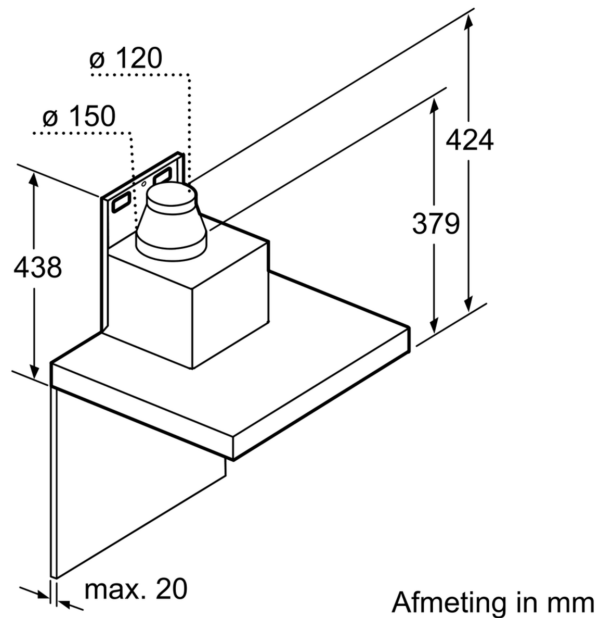

Technische Data

Uitvoering:Wandmodel
Langte elektriciteitsnoer: 130.0 cm
Hoogte afvoerbuis min/max: 582-908/568-1018 mm
Hoogte: 46 mm
Minimum afstand boven een elektrische kookplaat : 550 mm
Minimum afstand boven een gaskookplaat : 650 mm
Nettogewicht: 19.2 kg
Soort besturing: Elektronisch
Instelling afzuigvermogen: 3-standen + 2 intensief
Maximale afzuigcapaciteit luchtafvoer: 430 m ³ /h
Max. capaciteit recirculatie intensiefstand: 457 m ³ /h
Maximale afzuigcapaciteit recirculatie: 353 m ³ /h
Afzuigcapaciteit intensiefstand: 844 m ³ /h
Aantal lampen: 3
Geluidsniveau: 55 dB(A) re 1 pW
Diameter luchtafvoer min/max: 120 / 150 mm
Materiaal vetfilter: Roestvrijstaal wasbaar
EAN-code: 4242005092185
Aansluitvermogen: 169 W
Minimale smeltveiligheid: 10 A
Spanning: 220-240 V
Frequentie: 50; 60 Hz
Type stekker: Schuko-/Gardy. met aarding
Type installatie: Wandmodel
Vertraging uitschakeling: 10 min

Technische specificaties:

- Afmetingen luchtafvoer (hxbxd):
- 61.4 cm-95.4 cm x 89.8 cm x 50.0 cm
- Afmetingen recirculatie (hxbxd):
- 61.4 cm-106.4 cm x 89.8 cm x 50.0 cm
- Afmetingen recirculatie met CleanAir recirculatie-unit (hxbxd): 68.9 cm x 89.8 cm x 50.0 cm - montage op buitenschacht; 79.5 cm-113.9 cm x 89.8 cm x 50.0 cm - montage op binnenschacht
- Snelmontage systeem
- Diameter luchtafvoeraansluiting Ø 150 mm, 120 mm

**Serie 8, Wandschouwkap, 90 cm,
RVS
DWB98PR55**

Afmeting in mm

- A:** Luchtafvoer
B: Circulatielucht
C: Luchtuitlaat - sleuf bij luchtafvoer naar onderen monteren

Afmeting in mm

Afmeting in mm

- A:** Luchtafvoer uitlaat
B: Stopcontact
C: Elektrisch
D: Gas - vanaf bovenrand van pandrager
E: Elektrisch - voor Australië en Nieuw-Zeeland

Afmeting in mm

- A:** Elektrisch
B: Gas - vanaf bovenrand van pandrager
C: Elektrisch - voor Australië en Nieuw-Zeeland