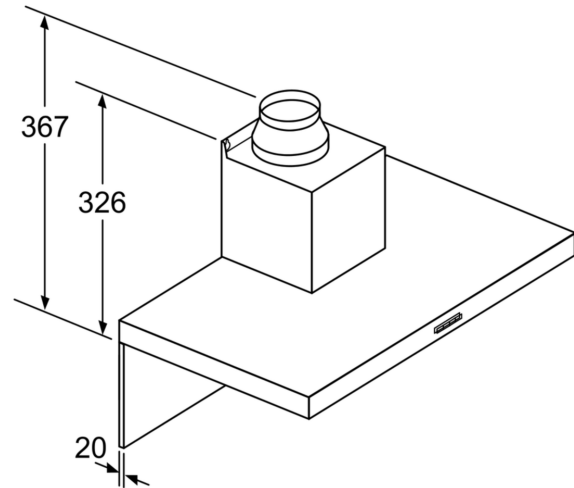

- cm x 90.0 cm x 50.0 cm - montage op buitenschacht; 83.3 cm-116.3 cm x 90.0 cm x 50.0 cm - montage op binnenschacht
- Afmetingen recirculatie met cleanAir koolfilter unit (hxbxd):
- 703 x 900 x 500mm - montage op buitenschacht
- 833-1163 x 900 x 500 mm - montage op binnenschacht
- Afmetingen recirculatie met CleanAir module (hxbxd):
- 703 x 900 x 500mm - Montage aan de buitenkant van de schacht
- 833-1163 x 900 x 500 mm - montage aan de binnenkant van de schacht
- Diameter luchtafvoeraansluiting Ø 150 mm, 120 mm
- Aansluitwaarde: 220 W
- Lengte aansluitsnoer 1.3 m

* Volgens de EU-norm nr. 65/2014

**Serie 4, Wandschouwkap, 90 cm,
RVS
DWB96FM50**

- (1) luchtafvoer
 (2) circulatielucht
 (3) luchtuitlaat - sleuf bij
 Luchtafvoer naar onderen monteren
 Afmeting in mm

Bij gebruik van een achterwand moet met het design van het apparaat rekening worden gehouden. Afmeting in mm