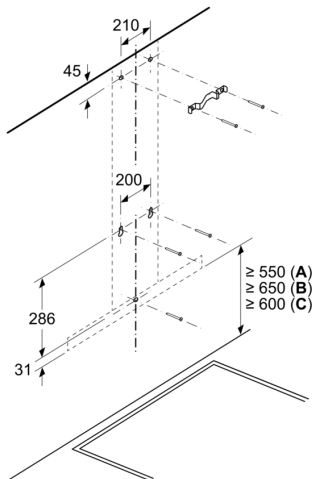

- cm x 90.0 cm x 50.0 cm - montage op buitenschacht; 83.3 cm-116.3 cm x 90.0 cm x 50.0 cm - montage op binnenschacht
- Afmetingen recirculatie met cleanAir koolfilter unit (hxbxd):
- 703 x 900 x 500mm - montage op buitenschacht
- 833-1163 x 900 x 500 mm - montage op binnenschacht
- Afmetingen recirculatie met CleanAir module (hxbxd):
- 703 x 900 x 500mm - Montage aan de buitenkant van de schacht
- 833-1163 x 900 x 500 mm - montage aan de binnenkant van de schacht
- Diameter luchtafvoeraansluiting Ø 150 mm, 120 mm
- Aansluitwaarde: 220 W
- Lengte aansluitsnoer 1.3 m

* Volgens de EU-norm nr. 65/2014

**Serie 4, Wandschouwkap, 90 cm,
RVS
DWB96FM50**

- (1) luchtafvoer
 (2) circulatielucht
 (3) luchtuitlaat - sleuf bij
 Luchtafvoer naar onderen monteren
 Afmeting in mm

Bij gebruik van een achterwand moet met het design van het apparaat rekening worden gehouden. Afmeting in mm

Afmeting in mm

- A: Elektrisch
 B: Gas - vanaf bovenrand van pandrager
 C: Elektrisch - voor Australië en Nieuw-Zeeland

Afmeting in mm

- A: Luchtafvoer uitlaat
 B: Stopcontact
 C: Elektrisch
 D: Gas - vanaf bovenrand van pandrager
 E: Elektrisch - voor Australië en Nieuw-Zeeland