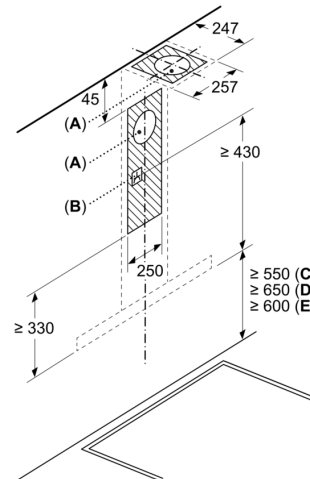

- cm x 90.0 cm x 50.0 cm - montage op buitenschacht; 83.3 cm-116.3 cm x 90.0 cm x 50.0 cm - montage op binnenschacht
- Afmetingen recirculatie met cleanAir koolfilter unit (hxbxd):
- 703 x 900 x 500mm - montage op buitenschacht
- 833-1163 x 900 x 500 mm - montage op binnenschacht
- Afmetingen recirculatie met CleanAir module (hxbxd):
- 703 x 900 x 500mm - Montage aan de buitenkant van de schacht
- 833-1163 x 900 x 500 mm - montage aan de binnenkant van de schacht
- Diameter luchtafvoeraansluiting Ø 150 mm, 120 mm
- Aansluitwaarde: 220 W
- Lengte aansluitsnoer 1.3 m

* Volgens de EU-norm nr. 65/2014

**Serie 4, Wandschouwkap, 90 cm,
RVS
DWB96FM50**

- (1) luchtafvoer
 (2) circulatielucht
 (3) luchtuitlaat - sleuf bij
 Luchtafvoer naar onderen monteren
 Afmeting in mm

Bij gebruik van een achterwand moet met het design van het apparaat rekening worden gehouden. Afmeting in mm

Afmeting in mm

- A: Elektrisch
 B: Gas - vanaf bovenrand van pandrager
 C: Elektrisch - voor Australië en Nieuw-Zeeland

Afmeting in mm

- A: Luchtafvoer uitlaat
 B: Stopcontact
 C: Elektrisch
 D: Gas - vanaf bovenrand van pandrager
 E: Elektrisch - voor Australië en Nieuw-Zeeland