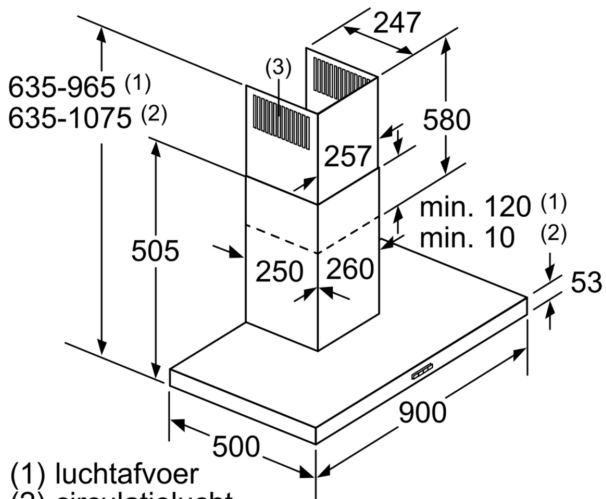

Serie 4, Wandschouwkap, 90 cm, RVS DWB96FM50

Afzuigkap blok-design: uitstekende prestaties en een mooi design gebundeld in een afzuigkap.

Comfort / Zekerheid:

- Geschikt voor luchtafvoer of recirculatie
- 90 cm Afzuigkap wandschouwmodel, Roestvrij staal
- Voor circulatiewerking is een recirculatieset of een CleanAir recirculatie-unit (optioneel toebehoor) nodig
- Voor wandmontage

- cm x 90.0 cm x 50.0 cm - montage op buitenschacht; 83.3 cm-116.3 cm x 90.0 cm x 50.0 cm - montage op binnenschacht
- Afmetingen recirculatie met cleanAir koolfilter unit (hxbxd):
- 703 x 900 x 500mm - montage op buitenschacht
- 833-1163 x 900 x 500 mm - montage op binnenschacht
- Afmetingen recirculatie met CleanAir module (hxbxd):
- 703 x 900 x 500mm - Montage aan de buitenkant van de schacht
- 833-1163 x 900 x 500 mm - montage aan de binnenkant van de schacht
- Diameter luchtafvoeraansluiting Ø 150 mm, 120 mm
- Aansluitwaarde: 220 W
- Lengte aansluitsnoer 1.3 m

* Volgens de EU-norm nr. 65/2014

**Serie 4, Wandschouwkap, 90 cm,
RVS
DWB96FM50**

- (1) luchtafvoer
 (2) circulatielucht
 (3) luchtuitlaat - sleuf bij
 Luchtafvoer naar onderen monteren
 Afmeting in mm

Bij gebruik van een achterwand moet met het design van het apparaat rekening worden gehouden. Afmeting in mm