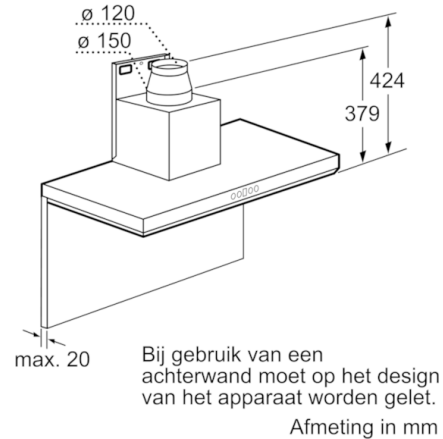

### Technische specificaties:

- Afmetingen luchtafvoer (hxbxd):  
628-954 x 700 x 500 mm
- Afmetingen recirculatie (hxbxd):  
628-1064 x 700 x 500 mm
- Afmetingen recirculatie met CleanAir recirculatie-unit (hxbxd):  
689 x 700 x 500 mm - montage op buitenschacht; 809-1139 x  
700 x 500 mm - montage op binnenschacht
- Snelmontage systeem
- Diameter luchtafvoeraansluiting Ø 150 mm, 120 mm
- Aansluitwaarde: 166 W
- Voor circulatiewerking is een recirculatieset of een CleanAir  
recirculatie-unit (optioneel toebehoor) nodig
- Speciale schachtverlengingen mogelijk (optioneel toebehoor)
- \* Volgens de EU-norm nr. 65/2014

## Serie | 6, Wandschouwkap, 70 cm, inox DWB078E50

- (1) Luchtafvoer  
 (2) Circulatielucht  
 (3) Luchtuitlaat - sleuven bij luchtafvoer naar beneden gericht monteren

Afmeting in mm

\* vanaf bovenkant pannendrager

Afmeting in mm

Afmeting in mm