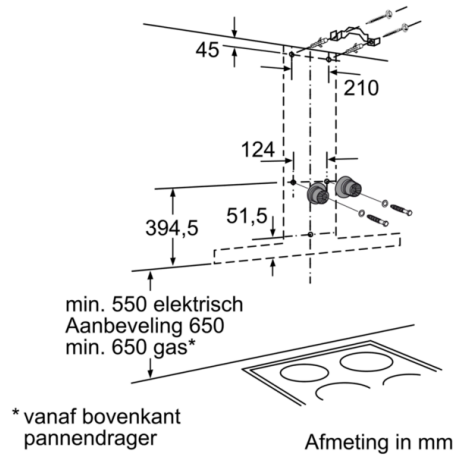

### Technische specificaties:

- Afmetingen luchtafvoer (hxbxd):  
628-954 x 700 x 500 mm
- Afmetingen recirculatie (hxbxd):  
628-1064 x 700 x 500 mm
- Afmetingen recirculatie met CleanAir recirculatie-unit (hxbxd):  
689 x 700 x 500 mm - montage op buitenschacht; 809-1139 x  
700 x 500 mm - montage op binnenschacht
- Snelmontage systeem
- Diameter luchtafvoeraansluiting Ø 150 mm, 120 mm
- Aansluitwaarde: 166 W
- Voor circulatiewerking is een recirculatieset of een CleanAir  
recirculatie-unit (optioneel toebehoor) nodig
- Speciale schachtverlengingen mogelijk (optioneel toebehoor)
- \* Volgens de EU-norm nr. 65/2014

## Serie | 6, Wandschouwkap, 70 cm, inox DWB078E50

- (1) Luchtafvoer  
 (2) Circulatielucht  
 (3) Luchtuitlaat - sleuven bij luchtafvoer naar beneden gericht monteren

Afmeting in mm

\* vanaf bovenkant pannendrager