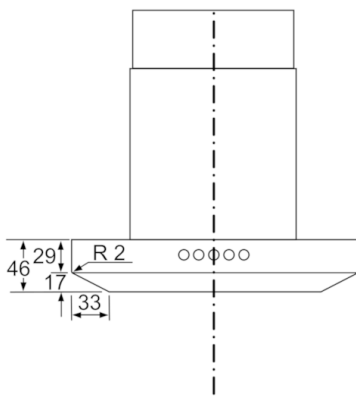

### Technische specificaties:

- Afmetingen luchtafvoer (hxbxd):  
628-954 x 700 x 500 mm
- Afmetingen recirculatie (hxbxd):  
628-1064 x 700 x 500 mm
- Afmetingen recirculatie met CleanAir recirculatie-unit (hxbxd):  
689 x 700 x 500 mm - montage op buitenschacht; 809-1139 x  
700 x 500 mm - montage op binnenschacht
- Snelmontage systeem
- Diameter luchtafvoeraansluiting Ø 150 mm, 120 mm
- Aansluitwaarde: 166 W
- Voor circulatiewerking is een recirculatieset of een CleanAir  
recirculatie-unit (optioneel toebehoor) nodig
- Speciale schachtverlengingen mogelijk (optioneel toebehoor)
- \* Volgens de EU-norm nr. 65/2014

## Serie | 6, Wandschouwkap, 70 cm, inox DWB078E50

- (1) Luchtafvoer  
 (2) Circulatielucht  
 (3) Luchtuitlaat - sleuven bij luchtafvoer naar beneden gericht monteren

Afmeting in mm

\* vanaf bovenkant pannendrager

Afmeting in mm

Afmeting in mm