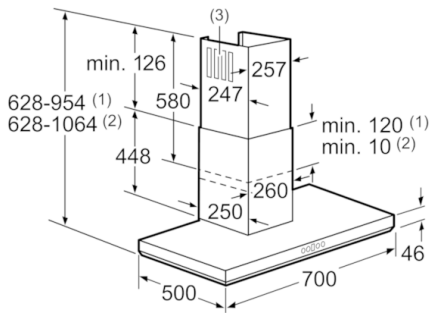

Serie | 6, Wandschouwkap, 70 cm, inox DWB078E50

- (1) Luchtafvoer
  (2) Circulatielucht
  (3) Luchtuitlaat - sleuven bij luchtafvoer naar beneden gericht monteren

Afmeting in mm