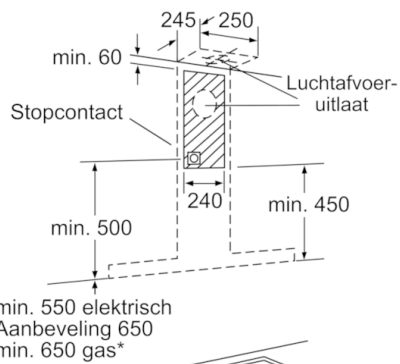

**Technische Data**

Kleur schoorsteen :	roestvrij staal
Uitvoering :	Schouw
Keurmerken :	CE, VDE
Lengte elektriciteits snoer (cm) :	130
Hoogte afvoerbuis min/max (mm) :	582-908/582-1018
Hoogte apparaat, zonder schacht (mm) :	46
en: Minimum distance above an electric hob :	550
en: Minimum distance above a gas hob :	650
Nettogewicht (kg) :	15,350
Soort besturing :	Elektronisch
Instelling afzuigvermogen :	3-standen + 2 intensief
Maximale afzuigcapaciteit luchtafvoer (m <sup>3</sup> /h) :	440
Max. capaciteit recirculatie intensiefstand (m <sup>3</sup> /h) :	380
Maximale afzuigcapaciteit recirculatie (m <sup>3</sup> /h) :	310
Afzuigcapaciteit intensiefstand (m <sup>3</sup> /h) :	790
Aantal lampen :	2
Geluidsniveau (dB (A) re 1pW) :	59
Diameter luchtafvoer min/max (mm/mm) :	120 / 150
Materiaal vetfilter :	Aluminium wasbaar
EAN-code :	4242002774756
Aansluitwaarde (W) :	166
Minimale smeltveiligheid (A) :	10
Spanning (V) :	220-240
Frequentie (Hz) :	60; 50
Type stekker :	Schuko-/Gardy. met aarding
Type installatie :	Wandmodel

### Technische specificaties:

- Afmetingen luchtafvoer (hxbxd):  
628-954 x 700 x 500 mm
- Afmetingen recirculatie (hxbxd):  
628-1064 x 700 x 500 mm
- Afmetingen recirculatie met CleanAir recirculatie-unit (hxbxd):  
689 x 700 x 500 mm - montage op buitenschacht; 809-1139 x  
700 x 500 mm - montage op binnenschacht
- Snelmontage systeem
- Diameter luchtafvoeraansluiting Ø 150 mm, 120 mm
- Aansluitwaarde: 166 W
- Voor circulatiewerking is een recirculatieset of een CleanAir  
recirculatie-unit (optioneel toebehoor) nodig
- Speciale schachtverlengingen mogelijk (optioneel toebehoor)
- \* Volgens de EU-norm nr. 65/2014

## Serie | 6, Wandschouwkap, 70 cm, inox DWB078E50

- (1) Luchtafvoer  
 (2) Circulatielucht  
 (3) Luchtuitlaat - sleuven bij luchtafvoer naar beneden gericht monteren

Afmeting in mm

\* vanaf bovenkant pannendrager