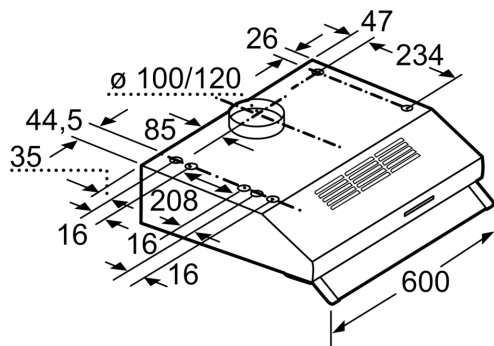

### **Bediening**

- Druktoetsen voor vermogen en verlichting
- Traploos verstelbare glazen luchtgeleideklep
- 3 standen
- 2 x 4 W LED verlichting
- Lichtintensiteit: 45 lux
- Kleurtemperatuur: 3000 K
- Metalen vetfilter(s), geschikt voor de vaatwasser

### **Technische specificaties:**

- Voor montage onder een bovenkast of aan de wand
- Afmetingen luchtafvoer (hxbxd):
  - 15.0 cm-15.0 cm x 60.0 cm x 48.2 cm
- Afmetingen recirculatie (hxbxd):
  - 15.0 cm-15.0 cm x 60.0 cm x 48.2 cm
- Aansluitwaarde: 146 W
- Diameter luchtafvoeraansluiting Ø 120 mm, 100 mm

\* Volgens de EU-norm nr. 65/2014

**Serie 4, Onderbouw afzuigkap, 60  
cm, RVS  
DUL63CC50**

---

Afmeting in mm