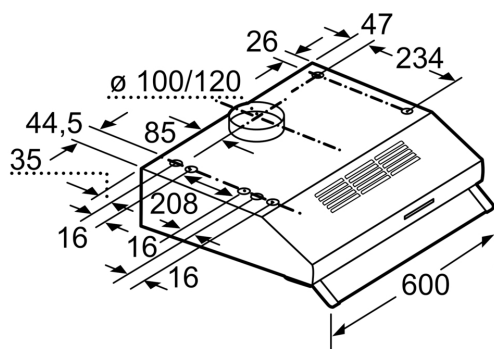

### **Technische specificaties:**

- Voor montage onder een bovenkast of aan de wand
- Afmetingen luchtafvoer (hxbxd):
  - 15.0 cm-15.0 cm x 60.0 cm x 48.2 cm
- Afmetingen recirculatie (hxbxd):
  - 15.0 cm-15.0 cm x 60.0 cm x 48.2 cm
- Aansluitwaarde: 146 W
- Diameter luchtafvoeraansluiting Ø 120 mm, 100 mm

\* Volgens de EU-norm nr. 65/2014

**Serie 4, Onderbouw afzuigkap, 60  
cm, Wit  
DUL63CC20**

---

Afmeting in mm