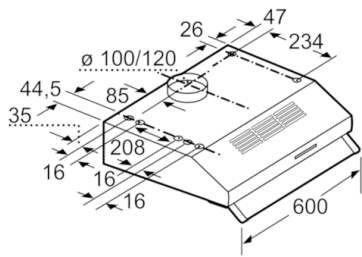

Technische Data

Uitvoering :	Traditioneel
Keurmerken :	CE, Ukraine
Lengte elektriciteits snoer (cm) :	145
en: Minimum distance above an electric hob :	650
en: Minimum distance above a gas hob :	650
Nettogewicht (kg) :	5,476
Soort besturing :	Mechanisch
Instelling afzuigvermogen :	3
Maximale afzuigcapaciteit luchtafvoer (m3/h) :	235
Maximale afzuigcapaciteit recirculatie (m3/h) :	75
Aantal lampen :	1
Geluidsniveau (dB (A) re 1pW) :	71
Diameter luchtafvoer min/max (mm/mm) :	100 / 120
Materiaal vetfilter :	Synthetisch niet wasbaar
EAN-code :	4242002968568
Aansluitwaarde (W) :	129
Spanning (V) :	220-240
Frequentie (Hz) :	50
Type stekker :	Schuko-/Gardy. met aarding
Type installatie :	onderbouw

Technische specificaties:

- Afmetingen luchtafvoer (hxbxd):
150-150 x 600 x 482 mm
- Afmetingen recirculatie (hxbxd):
150-150 x 600 x 482 mm
- Aansluitwaarde: 129 W
- Diameter luchtafvoeraansluiting Ø 120 mm, 100 mm

* Volgens de EU-norm nr. 65/2014

**Serie | 2, Onderbouw afzuigkap, 60 cm, inox
DUL62FA50**

Afmeting in mm

Afmeting in mm

Afmeting in mm