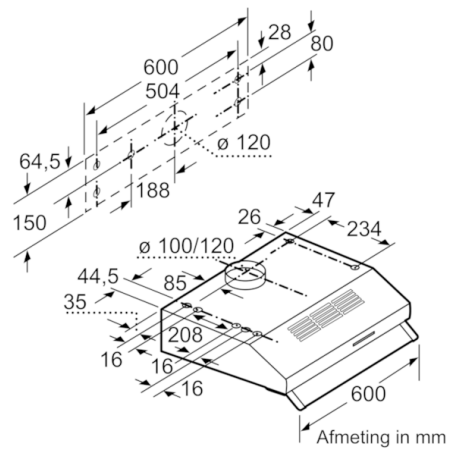

Technische Data

Uitvoering :	Traditioneel
Keurmerken :	CE, Ukraine
Lengte elektriciteits snoer (cm) :	145
en: Minimum distance above an electric hob :	650
en: Minimum distance above a gas hob :	650
Nettogewicht (kg) :	5,476
Soort besturing :	Mechanisch
Instelling afzuigvermogen :	3
Maximale afzuigcapaciteit luchtafvoer (m3/h) :	235
Maximale afzuigcapaciteit recirculatie (m3/h) :	75
Aantal lampen :	1
Geluidsniveau (dB (A) re 1pW) :	71
Diameter luchtafvoer min/max (mm/mm) :	100 / 120
Materiaal vetfilter :	Synthetisch niet wasbaar
EAN-code :	4242002968568
Aansluitwaarde (W) :	129
Spanning (V) :	220-240
Frequentie (Hz) :	50
Type stekker :	Schuko-/Gardy. met aarding
Type installatie :	onderbouw

Technische specificaties:

- Afmetingen luchtafvoer (hxbxd):
150-150 x 600 x 482 mm
- Afmetingen recirculatie (hxbxd):
150-150 x 600 x 482 mm
- Aansluitwaarde: 129 W
- Diameter luchtafvoeraansluiting Ø 120 mm, 100 mm

* Volgens de EU-norm nr. 65/2014

**Serie | 2, Onderbouw afzuigkap, 60 cm, inox
DUL62FA50**

Afmeting in mm

Afmeting in mm

Afmeting in mm