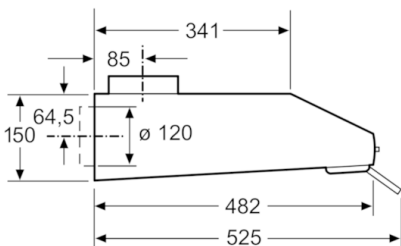

Technische Data

Uitvoering :	Traditioneel
Keurmerken :	CE, Ukraine
Lengte elektriciteits snoer (cm) :	145
en: Minimum distance above an electric hob :	650
en: Minimum distance above a gas hob :	650
Nettogewicht (kg) :	5,476
Soort besturing :	Mechanisch
Instelling afzuigvermogen :	3
Maximale afzuigcapaciteit luchtafvoer (m3/h) :	235
Maximale afzuigcapaciteit recirculatie (m3/h) :	75
Aantal lampen :	1
Geluidsniveau (dB (A) re 1pW) :	71
Diameter luchtafvoer min/max (mm/mm) :	100 / 120
Materiaal vetfilter :	Synthetisch niet wasbaar
EAN-code :	4242002968568
Aansluitwaarde (W) :	129
Spanning (V) :	220-240
Frequentie (Hz) :	50
Type stekker :	Schuko-/Gardy. met aarding
Type installatie :	onderbouw

Technische specificaties:

- Afmetingen luchtafvoer (hxbxd):
150-150 x 600 x 482 mm
- Afmetingen recirculatie (hxbxd):
150-150 x 600 x 482 mm
- Aansluitwaarde: 129 W
- Diameter luchtafvoeraansluiting Ø 120 mm, 100 mm

* Volgens de EU-norm nr. 65/2014

**Serie | 2, Onderbouw afzuigkap, 60 cm, inox
DUL62FA50**

Afmeting in mm

Afmeting in mm

Afmeting in mm