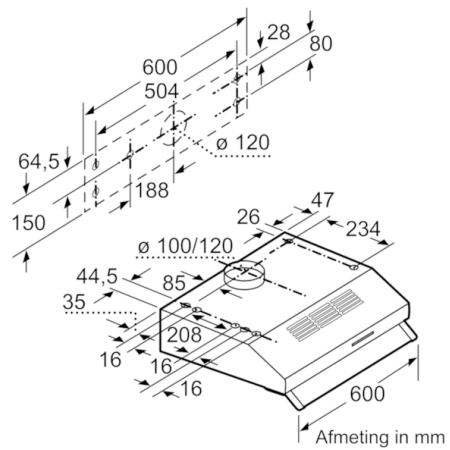

Technische Data

Uitvoering :	Traditioneel
Keurmerken :	CE, Ukraine
Lengte elektriciteitsnoer (cm) :	145
en: Minimum distance above an electric hob :	650
en: Minimum distance above a gas hob :	650
Nettogewicht (kg) :	5,676
Soort besturing :	Mechanisch
Instelling afzuigvermogen :	3
Maximale afzuigcapaciteit luchtafvoer (m3/h) :	230
Maximale afzuigcapaciteit recirculatie (m3/h) :	75
Aantal lampen :	1
Geluidsniveau (dB (A) re 1pW) :	71
Diameter luchtafvoer min/max (mm/mm) :	120 / 100
Materiaal vetfilter :	Synthetisch niet wasbaar
EAN-code :	4242002968551
Aansluitwaarde (W) :	129
Spanning (V) :	220-240
Frequentie (Hz) :	50
Type stekker :	Schuko-/Gardy. met aarding
Type installatie :	onderbouw

Technische specificaties:

- Afmetingen luchtafvoer (hxbxd):
150-150 x 600 x 482 mm
- Afmetingen recirculatie (hxbxd):
150-150 x 600 x 482 mm
- Aansluitwaarde: 129 W
- Diameter luchtafvoeraansluiting Ø 120 mm, 100 mm

* Volgens de EU-norm nr. 65/2014

**Serie | 2, Onderbouw afzuigkap, 60 cm, wit
DUL62FA20**

Afmeting in mm

Afmeting in mm

Afmeting in mm