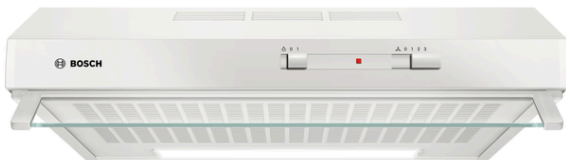

Serie | 2, Onderbouw afzuigkap, 60 cm, wit DUL62FA20

De onderbouwkap bespaart ruimte omdat de afzuigkap direct onder de bovenkast of aan de muur wordt gemonteerd.

- **Afzuigcapaciteit:** 230 m³/h, zorgt voor een optimaal klimaat van de keuken.
- **LED-verlichting:** voor perfecte, zeer energiezuinige verlichting van de kookplaat.

Technische Data

Uitvoering :	Traditioneel
Keurmerken :	CE, Ukraine
Lengte elektriciteitsnoer (cm) :	145
en: Minimum distance above an electric hob :	650
en: Minimum distance above a gas hob :	650
Nettogewicht (kg) :	5,676
Soort besturing :	Mechanisch
Instelling afzuigvermogen :	3
Maximale afzuigcapaciteit luchtafvoer (m3/h) :	230
Maximale afzuigcapaciteit recirculatie (m3/h) :	75
Aantal lampen :	1
Geluidsniveau (dB (A) re 1pW) :	71
Diameter luchtafvoer min/max (mm/mm) :	120 / 100
Materiaal vetfilter :	Synthetisch niet wasbaar
EAN-code :	4242002968551
Aansluitwaarde (W) :	129
Spanning (V) :	220-240
Frequentie (Hz) :	50
Type stekker :	Schuko-/Gardy. met aarding
Type installatie :	onderbouw

Optionele accessoires

DHZ2701 : Koolstoffilter

Serie | 2, Onderbouw afzuigkap, 60 cm, wit DUL62FA20

De onderbouwkap bespaart ruimte omdat de afzuigkap direct onder de bovenkast of aan de muur wordt gemonteerd.

Bediening:

- Schuifregelaar voor bediening voor vermogen en verlichting
- Traploos verstelbare glazen luchtgeleideklep
- 3 standen
- 1 x 4 W LED verlichting
- Vliesfilter
- Lichtintensiteit: 45 lux
- Kleurtemperatuur: 3000 K