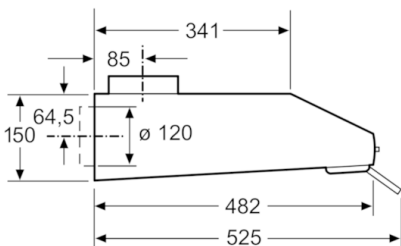

Technische Data

Uitvoering :	Traditioneel
Keurmerken :	CE, Ukraine
Lengte elektriciteitsnoer (cm) :	145
en: Minimum distance above an electric hob :	650
en: Minimum distance above a gas hob :	650
Nettogewicht (kg) :	5,676
Soort besturing :	Mechanisch
Instelling afzuigvermogen :	3
Maximale afzuigcapaciteit luchtafvoer (m3/h) :	230
Maximale afzuigcapaciteit recirculatie (m3/h) :	75
Aantal lampen :	1
Geluidsniveau (dB (A) re 1pW) :	71
Diameter luchtafvoer min/max (mm/mm) :	120 / 100
Materiaal vetfilter :	Synthetisch niet wasbaar
EAN-code :	4242002968551
Aansluitwaarde (W) :	129
Spanning (V) :	220-240
Frequentie (Hz) :	50
Type stekker :	Schuko-/Gardy. met aarding
Type installatie :	onderbouw

Technische specificaties:

- Afmetingen luchtafvoer (hxbxd):
150-150 x 600 x 482 mm
- Afmetingen recirculatie (hxbxd):
150-150 x 600 x 482 mm
- Aansluitwaarde: 129 W
- Diameter luchtafvoeraansluiting Ø 120 mm, 100 mm

* Volgens de EU-norm nr. 65/2014

**Serie | 2, Onderbouw afzuigkap, 60 cm, wit
DUL62FA20**

Afmeting in mm

Afmeting in mm

Afmeting in mm