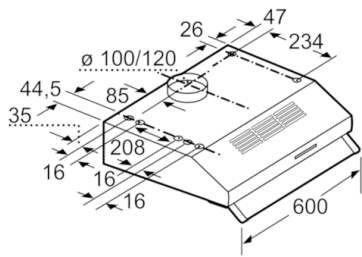

Technische Data

Uitvoering :	Traditioneel
Keurmerken :	CE, Ukraine
Lengte elektriciteitsnoer (cm) :	145
en: Minimum distance above an electric hob :	650
en: Minimum distance above a gas hob :	650
Nettogewicht (kg) :	5,676
Soort besturing :	Mechanisch
Instelling afzuigvermogen :	3
Maximale afzuigcapaciteit luchtafvoer (m3/h) :	230
Maximale afzuigcapaciteit recirculatie (m3/h) :	75
Aantal lampen :	1
Geluidsniveau (dB (A) re 1pW) :	71
Diameter luchtafvoer min/max (mm/mm) :	120 / 100
Materiaal vetfilter :	Synthetisch niet wasbaar
EAN-code :	4242002968551
Aansluitwaarde (W) :	129
Spanning (V) :	220-240
Frequentie (Hz) :	50
Type stekker :	Schuko-/Gardy. met aarding
Type installatie :	onderbouw

Technische specificaties:

- Afmetingen luchtafvoer (hxbxd):
150-150 x 600 x 482 mm
- Afmetingen recirculatie (hxbxd):
150-150 x 600 x 482 mm
- Aansluitwaarde: 129 W
- Diameter luchtafvoeraansluiting Ø 120 mm, 100 mm

* Volgens de EU-norm nr. 65/2014

**Serie | 2, Onderbouw afzuigkap, 60 cm, wit
DUL62FA20**

Afmeting in mm

Afmeting in mm

Afmeting in mm