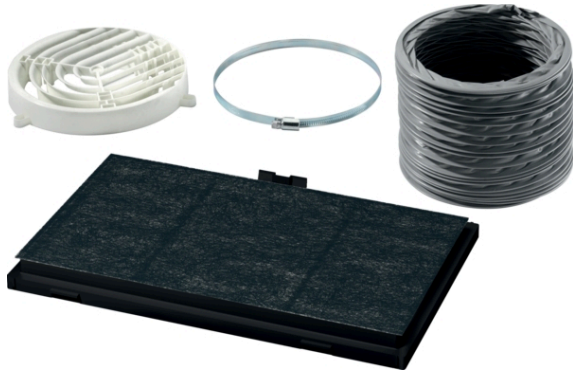

Standaard recirculatieset DSZ4545

- Startset voor recirculatie
- **Bestaande uit:** koolstoffilter, luchtverdeling, flexibele slang $\varnothing 150$ mm., 800 mm. lang met 2 slangklemmen, bevestigingsmateriaal

Technische Data

Afmetingen inclusief verpakking hxbxd :	60 x 200 x 480 mm
Palletafmetingen :	140.0 x 80.0 x 120.0
Standaard aantal units per pallet :	140
Nettogewicht :	0,5 kg
Brutogewicht :	0,8 kg
EAN-code :	4242002882284

Standaard recirculatieset DSZ4545

Los verkrijgbare accessoire

- Startset voor recirculatie
- Bestaande uit: koolstoffilter, luchtverdeling, flexibele slang ø150 mm., 800 mm. lang met 2 slangklemmen, bevestigingsmateriaal