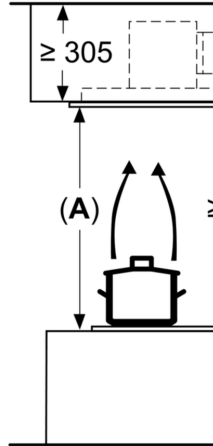

Afmeting in mm
Luchtafvoer