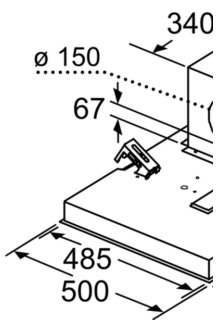

Serie 6, Plafondunit, 90 cm, RVS
DRC97AQ50

Ventilatoruitlaat |
gedraaid worden