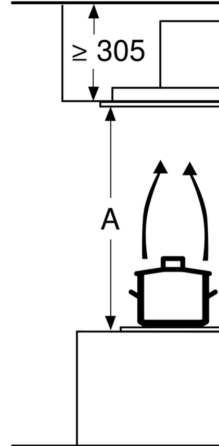

Technische specificaties:

- Inbouwmaten (hxbxd):
- 29.9 cm x 88.8 cm x 48.7 cm
- Afmetingen bxd: 90.0 cm x 50.0 cm
- Aansluitwaarde: 174 W
- Draaibare motor, luchtuitgang mogelijk in alle vier de richtingen

- Lengte aansluitsnoer 1.3 m
- Diameter luchtafvoeraansluiting Ø 150 mm
- Voor circulatiewerking is een CleanAir recirculatie-unit (optioneel)

Serie 6, Plafondunit, 90 cm, RVS
DRC97AQ50

Ventilatoruitlaat |
gedraaid worden

Afmeting in mm
Luchtafvoer

A: Optimale pres
B: Vanaf bovenk

Afmeting in mm
Circulatielucht

A: Optimale pres
B: Vanaf bovenk

Afmeting in mm
Circulatielucht

A: Optimale Perf
B: Vanaf de bove

Niet direct in gips:
lichte bouwmate
plafond montere
nodig, dat vast ir
bevestigd.