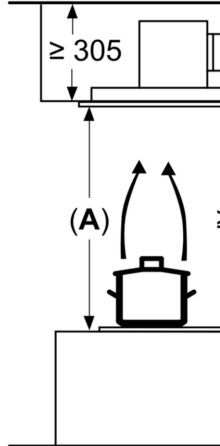

Technische specificaties:

- Inbouwmaten (hxbxd):
- 29.9 cm x 88.8 cm x 48.7 cm
- Afmetingen bxd: 90.0 cm x 50.0 cm
- Aansluitwaarde: 174 W
- Draaibare motor, luchtuitgang mogelijk in alle vier de richtingen

- Lengte aansluitsnoer 1.3 m
- Diameter luchtafvoeraansluiting Ø 150 mm
- Voor circulatiewerking is een CleanAir recirculatie-unit (optioneel)

Serie 6, Plafondunit, 90 cm, RVS
DRC97AQ50

Ventilatoruitlaat |
gedraaid worden

Afmeting in mm
Luchtafvoer

A: Optimale pres
B: Vanaf bovenk

Afmeting in mm
Circulatielucht

A: Optimale pres
B: Vanaf bovenk

Afmeting in mm
Circulatielucht

A: Optimale Perf
B: Vanaf de bove

Niet direct in gips:
lichte bouwmate
plafond montere
nodig, dat vast ir
bevestigd.