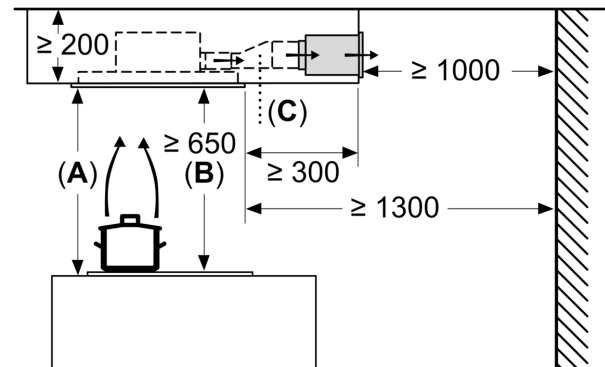

- Roestvrijstalen filterafdekking
- Metalen vetfilter(s), geschikt voor de vaatwasser
- Elektronische verzadigingsindicatie voor vetfilter(s) en koolstoffilter

Technische specificaties:

- Inbouwmaten (hxbxd):
- 18.9 cm x 88.8 cm x 48.7 cm
- Afmetingen bxd: 90.0 cm x 50.0 cm
- Aansluitwaarde: 204 W
- Lengte aansluitsnoer 1.3 m
- Voor circulatiewerking is een CleanAir recirculatie-unit (optioneel toebehoren) nodig
- Diameter luchtafvoeraansluiting \varnothing 150 mm
- Draaibare motor, luchtuitgang mogelijk in alle vier de richtingen

Afmeting in mm

Afmeting in mm

De ventilatorafvoer kan naar alle vier de richtingen worden gedraaid

Afmeting in mm
 Luchtafvoer

A: Optimale prestaties 700-1500
B: Vanaf bovenkant pannendrager

Afmeting in mm
 Circulatielucht

A: Optimale prestaties 700-1500
B: Vanaf bovenkant pannendrager
C: Verbindingsstuk (van een rechthoekig kanaal naar een rond kanaal).
 Wordt niet meegeleverd.

Afmeting in mm
Circulatielucht

- A:** Optimale prestaties 700-1500
- B:** Vanaf bovenkant pannendrager
- C:** Verbindingsstuk (van een rechthoekig kanaal naar een rond kanaal).
Wordt niet meegeleverd.