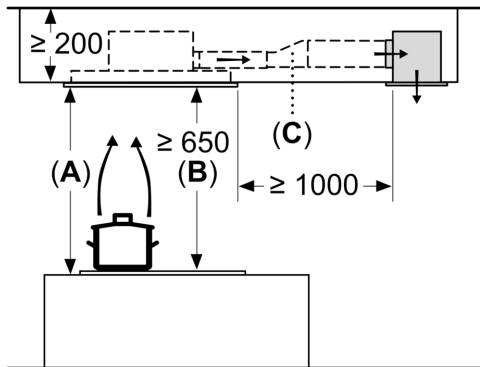

- Roestvrijstalen filterafdekking
- Metalen vetfilter(s), geschikt voor de vaatwasser
- Elektronische verzadigingsindicatie voor vetfilter(s) en koolstoffilter

Technische specificaties:

- Inbouwmaten (hxbxd):
- 18.9 cm x 88.8 cm x 48.7 cm
- Afmetingen bxd: 90.0 cm x 50.0 cm
- Aansluitwaarde: 204 W
- Lengte aansluitsnoer 1.3 m
- Voor circulatiewerking is een CleanAir recirculatie-unit (optioneel toebehoren) nodig
- Diameter luchtafvoeraansluiting \varnothing 150 mm
- Draaibare motor, luchtuitgang mogelijk in alle vier de richtingen

Afmeting in mm

Afmeting in mm

De ventilatorafvoer kan naar alle vier de richtingen worden gedraaid

Afmeting in mm
 Luchtafvoer

A: Optimale prestaties 700-1500
B: Vanaf bovenkant pannendrager

Afmeting in mm
 Circulatielucht

A: Optimale prestaties 700-1500
B: Vanaf bovenkant pannendrager
C: Verbindingsstuk (van een rechthoekig kanaal naar een rond kanaal).
 Wordt niet meegeleverd.

Afmeting in mm
Circulatielucht

- A:** Optimale prestaties 700-1500
- B:** Vanaf bovenkant pannendrager
- C:** Verbindingsstuk (van een rechthoekig kanaal naar een rond kanaal).
Wordt niet meegeleverd.