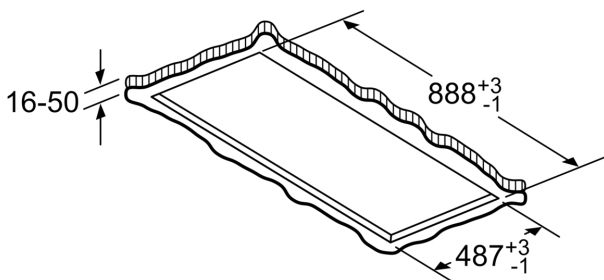

Serie 6, Plafondunit, 90 cm, RVS
DRC96AQ50