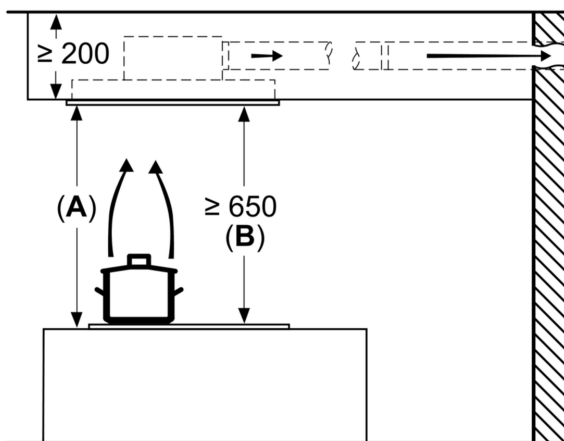

- Roestvrijstalen filterafdekking
- Metalen vetfilter(s), geschikt voor de vaatwasser
- Elektronische verzadigingsindicatie voor vetfilter(s) en koolstoffilter

Technische specificaties:

- Inbouwmaten (hxbxd):
- 18.9 cm x 88.8 cm x 48.7 cm
- Afmetingen bxd: 90.0 cm x 50.0 cm
- Aansluitwaarde: 204 W
- Lengte aansluitsnoer 1.3 m
- Voor circulatiewerking is een CleanAir recirculatie-unit (optioneel toebehoren) nodig
- Diameter luchtafvoeraansluiting \varnothing 150 mm
- Draaibare motor, luchtuitgang mogelijk in alle vier de richtingen

Serie 6, Plafondunit, 90 cm, RVS
DRC96AQ50

Niet direct in gipsplaten of gelijksoortige lichte bouwmaterialen van het verlaagde plafond monteren. Een geschikt frame is nodig, dat vast in het betonplafond is bevestigd.

Afmeting in mm

Afmeting in mm

De ventilatorafvoer kan naar alle vier de richtingen worden gedraaid

Afmeting in mm
 Luchtafvoer

A: Optimale prestaties 700-1500
B: Vanaf bovenkant pannendrager

Afmeting in mm
 Circulatielucht