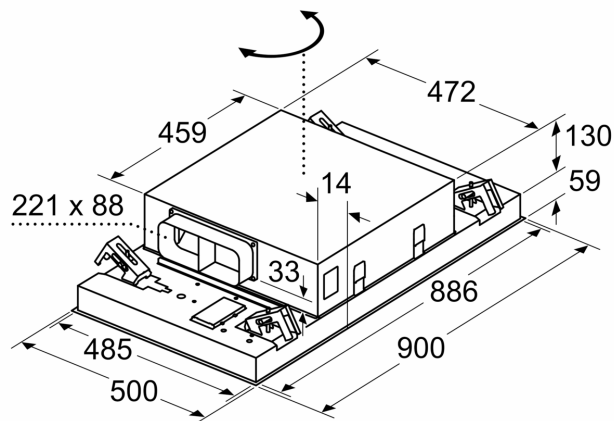

- Roestvrijstalen filterafdekking
- Metalen vetfilter(s), geschikt voor de vaatwasser
- Elektronische verzadigingsindicatie voor vetfilter(s) en koolstoffilter

Technische specificaties:

- Inbouwmaten (hxbxd):
- 18.9 cm x 88.8 cm x 48.7 cm
- Afmetingen bxd: 90.0 cm x 50.0 cm
- Aansluitwaarde: 204 W
- Lengte aansluitsnoer 1.3 m
- Voor circulatiewerking is een CleanAir recirculatie-unit (optioneel toebehoren) nodig
- Diameter luchtafvoeraansluiting \varnothing 150 mm
- Draaibare motor, luchtuitgang mogelijk in alle vier de richtingen

Afmeting in mm

Afmeting in mm

De ventilatorafvoer kan naar alle vier de richtingen worden gedraaid

Afmeting in mm
 Luchtafvoer

A: Optimale prestaties 700-1500
B: Vanaf bovenkant pannendrager

Afmeting in mm
 Circulatielucht