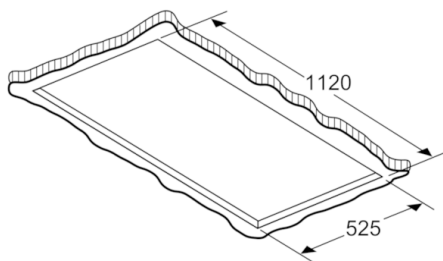

Serie | 8, Plafondunit, 120 cm, inox
DID128R59

Voor de bevestiging van de afzuigkap is een geschikt, dragend frame noodzakelijk. Het apparaat niet direct in gipsplaten of gelijksoortige lichte bouwmaterialen monteren.

Afmeting in mm