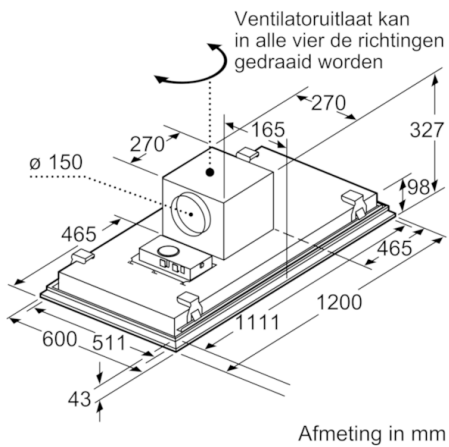

Serie | 8, Plafondunit, 120 cm, inox
DID128R59

Voor de bevestiging van de afzuigkap is een geschikt, dragend frame noodzakelijk. Het apparaat niet direct in gipsplaten of gelijksoortige lichte bouwmaterialen monteren.

Afmeting in mm