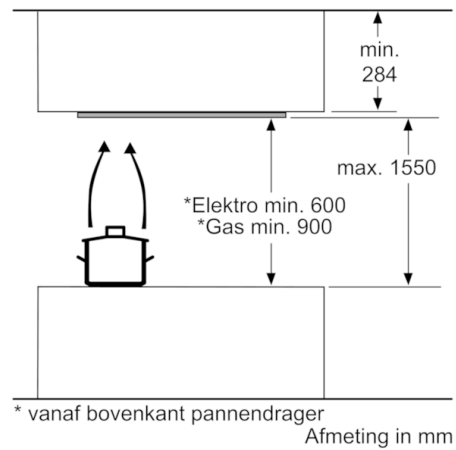

Serie | 8, Plafondunit, 120 cm, inox
DID128R59

Voor de bevestiging van de afzuigkap is een geschikt, dragend frame noodzakelijk. Het apparaat niet direct in gipsplaten of gelijksoortige lichte bouwmaterialen monteren.

Afmeting in mm