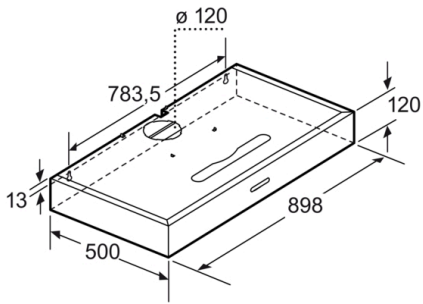

Technische specificaties:

- Voor montage onder een bovenkast of aan de wand
- Afmetingen (hxbxd):
12.0 cm x 89.8 cm x 50.0 cm
- Afmetingen luchtafvoer (hxbxd):
12.0 cm-12.0 cm x 89.8 cm x 50.0 cm
- Afmetingen recirculatie (hxbxd):
12.0 cm-12.0 cm x 89.8 cm x 50.0 cm
- Voor circulatiewerking is een koolstoffilter (optioneel toebehoor) nodig
- Diameter luchtafvoeraansluiting Ø 120 mm
- Aansluitwaarde: 164 W

* Volgens de EU-norm nr. 65/2014

Serie 4, Onderbouw afzuigkap, 90 cm, RVS
DHU965EL

Afmeting in mm