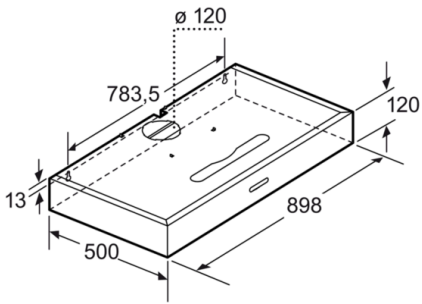

### Technische specificaties:

- Afmetingen luchtafvoer (hxbxd):  
120-120 x 898 x 500 mm
- Afmetingen recirculatie (hxbxd):  
120-120 x 898 x 500 mm
- Voor montage onder een bovenkast of aan de wand
- Luchtafvoeraansluiting Ø 120, 120 mm
- Aansluitwaarde: 200 W

\* Volgens de EU-norm nr. 65/2014

**Serie | 4, Onderbouw afzuigkap, 90 cm, inox  
DHU965E**

---

Afmeting in mm