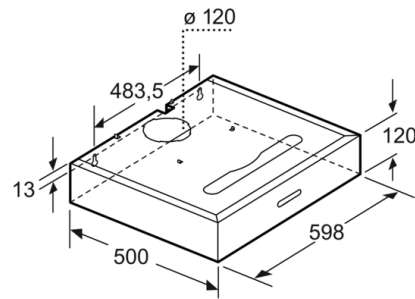

Technische specificaties:

- Voor montage onder een bovenkast of aan de wand
- Afmetingen (hxbxd):
12.0 cm x 59.8 cm x 50.0 cm
- Afmetingen luchtafvoer (hxbxd):
12.0 cm-12.0 cm x 59.8 cm x 50.0 cm
- Afmetingen recirculatie (hxbxd):
12.0 cm-12.0 cm x 59.8 cm x 50.0 cm
- Diameter luchtafvoeraansluiting Ø 120 mm
- Aansluitwaarde: 164 W
- Voor circulatiewerking is een koolstoffilter (optioneel toebehoor) nodig

* Volgens de EU-norm nr. 65/2014

Serie 4, Onderbouw afzuigkap, 60 cm, RVS
DHU665EL

Afmetingen in mm

Afmeting in mm