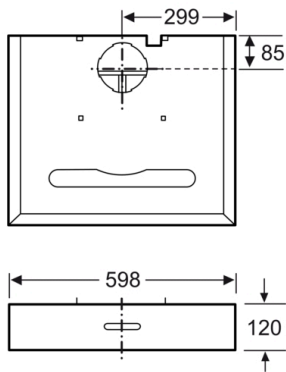

Technische specificaties:

- Voor montage onder een bovenkast of aan de wand
- Afmetingen (hxbxd):
12.0 cm x 59.8 cm x 50.0 cm
- Afmetingen luchtafvoer (hxbxd):
12.0 cm-12.0 cm x 59.8 cm x 50.0 cm
- Afmetingen recirculatie (hxbxd):
12.0 cm-12.0 cm x 59.8 cm x 50.0 cm
- Diameter luchtafvoeraansluiting Ø 120 mm
- Aansluitwaarde: 164 W
- Voor circulatiewerking is een koolstoffilter (optioneel toebehoor) nodig

* Volgens de EU-norm nr. 65/2014

Serie 4, Onderbouw afzuigkap, 60 cm, RVS
DHU665EL

Afmetingen in mm

Afmeting in mm