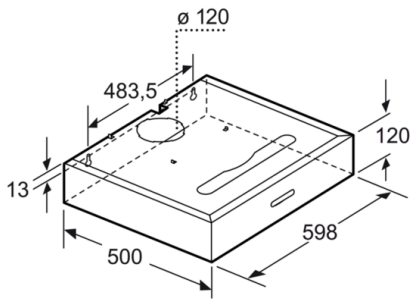

Technische Data

Uitvoering :	Traditioneel
Keurmerken :	CE, VDE
Lengte elektriciteitsnoer (cm) :	130
en: Minimum distance above an electric hob :	500
en: Minimum distance above a gas hob :	650
Nettogewicht (kg) :	6,219
Soort besturing :	Elektronisch
Instelling afzuigvermogen :	3
Maximale afzuigcapaciteit luchtafvoer (m3/h) :	368
Maximale afzuigcapaciteit recirculatie (m3/h) :	70
Aantal lampen :	2
Geluidsniveau (dB (A) re 1pW) :	69
Diameter luchtafvoer min/max (mm/mm) :	120
Materiaal vetfilter :	Aluminium wasbaar
EAN-code :	4242002497754
Aansluitwaarde (W) :	200
Minimale smeltveiligheid (A) :	10
Spanning (V) :	220-230
Frequentie (Hz) :	50
Type stekker :	Schuko-/Gardy. met aarding
Type installatie :	onderbouw

Technische specificaties:

- Afmetingen luchtafvoer (hxbxd):
120-120 x 598 x 500 mm
- Afmetingen recirculatie (hxbxd):
120-120 x 598 x 500 mm
- Voor montage onder een bovenkast of aan de wand
- Luchtafvoeraansluiting Ø 120, 120 mm
- Aansluitwaarde: 200 W

* Volgens de EU-norm nr. 65/2014

**Serie | 4, Onderbouw afzuigkap, 60 cm, inox
DHU665E**

Afmeting in mm

Afmetingen in mm