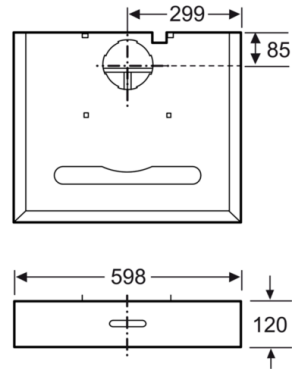

Technische Data

Uitvoering :	Traditioneel
Keurmerken :	CE, VDE
Lengte elektriciteitsnoer (cm) :	130
en: Minimum distance above an electric hob :	500
en: Minimum distance above a gas hob :	650
Nettogewicht (kg) :	6,219
Soort besturing :	Elektronisch
Instelling afzuigvermogen :	3
Maximale afzuigcapaciteit luchtafvoer (m3/h) :	368
Maximale afzuigcapaciteit recirculatie (m3/h) :	70
Aantal lampen :	2
Geluidsniveau (dB (A) re 1pW) :	69
Diameter luchtafvoer min/max (mm/mm) :	120
Materiaal vetfilter :	Aluminium wasbaar
EAN-code :	4242002497754
Aansluitwaarde (W) :	200
Minimale smeltveiligheid (A) :	10
Spanning (V) :	220-230
Frequentie (Hz) :	50
Type stekker :	Schuko-/Gardy. met aarding
Type installatie :	onderbouw

Technische specificaties:

- Afmetingen luchtafvoer (hxbxd):
120-120 x 598 x 500 mm
- Afmetingen recirculatie (hxbxd):
120-120 x 598 x 500 mm
- Voor montage onder een bovenkast of aan de wand
- Luchtafvoeraansluiting Ø 120, 120 mm
- Aansluitwaarde: 200 W

* Volgens de EU-norm nr. 65/2014

**Serie | 4, Onderbouw afzuigkap, 60 cm, inox
DHU665E**

Afmeting in mm

Afmetingen in mm