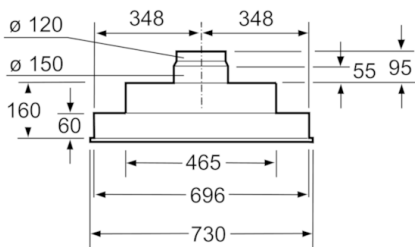

Technische Data

Uitvoering :	Traditioneel
Keurmerken :	CE, VDE
Lengte elektriciteitsnoer (cm) :	130
Inbouwafmetingen (hxbxd) :	255mm x 700.0mm x 350mm
en: Minimum distance above an electric hob :	650
en: Minimum distance above a gas hob :	650
Nettogewicht (kg) :	9,544
Soort besturing :	Mechanisch
Maximale afzuigcapaciteit luchtafvoer (m ³ /h) :	390
Max. capaciteit recirculatie intensiefstand (m ³ /h) :	430.0
Afzuigcapaciteit intensiefstand (m ³ /h) :	640
Aantal lampen :	2
Geluidsniveau (dB (A) re 1pW) :	59
Diameter luchtafvoer min/max (mm/mm) :	120 / 150
Materiaal vetfilter :	Aluminium wasbaar
EAN-code :	4242002258522
Aansluitwaarde (W) :	240
Minimale smeltveiligheid (A) :	10
Spanning (V) :	220-240
Frequentie (Hz) :	50
Type stekker :	Schuko-/Gardy. met aarding
Type installatie :	Inbouw

Technische specificaties:

- Inbouwmaten (hxbxd): 255 x 700 x 350 mm
- Afmetingen luchtafvoer (hxbxd): 255 x 730 x 380 mm
- Afmetingen recirculatie (hxbxd): 255 x 730 x 380 mm
- Voor circulatiewerking is een koolstoffilter (optioneel toebehoor) nodig
- In te bouwen in een schouw of speciale kast
- Luchtafvoeraansluiting Ø 120, 150 mm
- Aansluitwaarde: 240 W

* Volgens de EU-norm nr. 65/2014

**Serie | 4, Afzuigunit, 75 cm
DHL755B**

Afmeting in mm

Afmeting in mm

Afmeting in mm