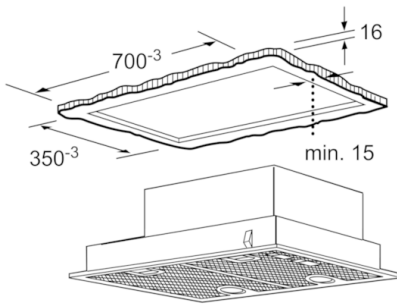

Technische Data

Uitvoering :	Traditioneel
Keurmerken :	CE, VDE
Lengte elektriciteitsnoer (cm) :	130
Inbouwafmetingen (hxbxd) :	255mm x 700.0mm x 350mm
en: Minimum distance above an electric hob :	650
en: Minimum distance above a gas hob :	650
Nettogewicht (kg) :	9,544
Soort besturing :	Mechanisch
Maximale afzuigcapaciteit luchtafvoer (m ³ /h) :	390
Max. capaciteit recirculatie intensiefstand (m ³ /h) :	430.0
Afzuigcapaciteit intensiefstand (m ³ /h) :	640
Aantal lampen :	2
Geluidsniveau (dB (A) re 1pW) :	59
Diameter luchtafvoer min/max (mm/mm) :	120 / 150
Materiaal vetfilter :	Aluminium wasbaar
EAN-code :	4242002258522
Aansluitwaarde (W) :	240
Minimale smeltveiligheid (A) :	10
Spanning (V) :	220-240
Frequentie (Hz) :	50
Type stekker :	Schuko-/Gardy. met aarding
Type installatie :	Inbouw

Technische specificaties:

- Inbouwmaten (hxbxd): 255 x 700 x 350 mm
- Afmetingen luchtafvoer (hxbxd): 255 x 730 x 380 mm
- Afmetingen recirculatie (hxbxd): 255 x 730 x 380 mm
- Voor circulatiewerking is een koolstoffilter (optioneel toebehoor) nodig
- In te bouwen in een schouw of speciale kast
- Luchtafvoeraansluiting Ø 120, 150 mm
- Aansluitwaarde: 240 W

* Volgens de EU-norm nr. 65/2014

**Serie | 4, Afzuigunit, 75 cm
DHL755B**

Afmeting in mm

Afmeting in mm

Afmeting in mm