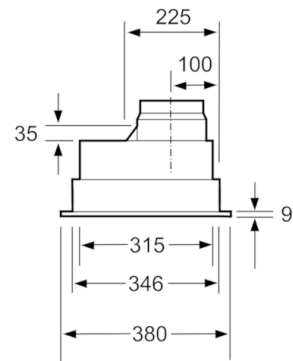

Technische Data

Uitvoering :	Traditioneel
Keurmerken :	CE, VDE
Lengte elektriciteitsnoer (cm) :	130
Inbouwafmetingen (hxbxd) :	255mm x 700.0mm x 350mm
en: Minimum distance above an electric hob :	650
en: Minimum distance above a gas hob :	650
Nettogewicht (kg) :	9,544
Soort besturing :	Mechanisch
Maximale afzuigcapaciteit luchtafvoer (m ³ /h) :	390
Max. capaciteit recirculatie intensiefstand (m ³ /h) :	430.0
Afzuigcapaciteit intensiefstand (m ³ /h) :	640
Aantal lampen :	2
Geluidsniveau (dB (A) re 1pW) :	59
Diameter luchtafvoer min/max (mm/mm) :	120 / 150
Materiaal vetfilter :	Aluminium wasbaar
EAN-code :	4242002258522
Aansluitwaarde (W) :	240
Minimale smeltveiligheid (A) :	10
Spanning (V) :	220-240
Frequentie (Hz) :	50
Type stekker :	Schuko-/Gardy. met aarding
Type installatie :	Inbouw

Technische specificaties:

- Inbouwmaten (hxbxd): 255 x 700 x 350 mm
- Afmetingen luchtafvoer (hxbxd): 255 x 730 x 380 mm
- Afmetingen recirculatie (hxbxd): 255 x 730 x 380 mm
- Voor circulatiewerking is een koolstoffilter (optioneel toebehoor) nodig
- In te bouwen in een schouw of speciale kast
- Luchtafvoeraansluiting Ø 120, 150 mm
- Aansluitwaarde: 240 W

* Volgens de EU-norm nr. 65/2014

**Serie | 4, Afzuigunit, 75 cm
DHL755B**

Afmeting in mm

Afmeting in mm

Afmeting in mm