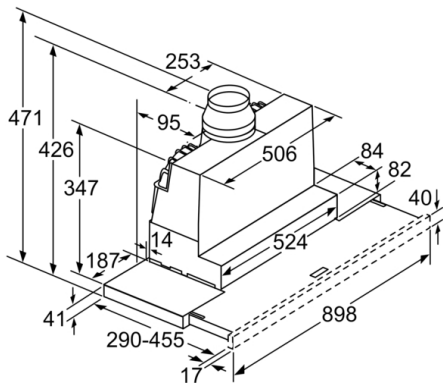

Technische Data

Uitvoering : Pull-out
Keurmerken : CE, Morocco, VDE
Lengte elektriciteitsnoer : 175 cm
Inbouwafmetingen (hxbxd) : 385mm x 524.0mm x 290mm mm
en: Minimum distance above an electric hob : 430 mm
en: Minimum distance above a gas hob : 650 mm
Nettogewicht : 13,908 kg
Soort besturing : Elektronisch
Maximale afzuigcapaciteit luchtafvoer : 408 m³/h
Max. capaciteit recirculatie intensiefstand : 496 m³/h
Maximale afzuigcapaciteit recirculatie : 358 m³/h
Afzuigcapaciteit intensiefstand : 758 m³/h
Aantal lampen : 2
Geluidsniveau : 54 dB(A) re 1 pW
Diameter luchtafvoer min/max : 150 / 120 mm
Materiaal vetfilter : Aluminium wasbaar
EAN-code : 4242002878171
Aansluitwaarde : 146 W
Minimale smeltveiligheid : 10 A
Spanning : 220-240 V
Frequentie : 60; 50 Hz
Type stekker : Schuko-/Gardy. met aarding
Type installatie : Inbouw

4 242002 878171

**Serie | 4, Vlakscherm afzuigkappen, 90 cm,
zilvermetaalkleurig
DFS097A50**

**De vlakschermkap verdwijnt volledig onder
de bovenkast.**

- Afmetingen (hxbxd):
42.6 cm x 89.8 cm x 29.0 cm
- Inbouwmaten (hxbxd):
38.5 cm x 52.4 cm x 29.0 cm

Serie | 4, Vlakscherm afzuigkappen, 90 cm, zilvermetaalkleurig DFS097A50

Afmeting in mm

Afmeting in mm

Afmeting in mm

Afmeting in mm

Afmeting in mm

Afmeting in mm

**Serie | 4, Vlakscherm afzuigkappen, 90 cm,
zilvermetaalkleurig
DFS097A50**

Diepteaanpassing van de filterafzuigkap
afzuigkap tot 29 mm mogelijk Afmeting in mm

Bij montage van de 90 cm vlakke afzuigkap in
een 90 cm brede bovenkast is een
montageset noodzakelijk. De beide montage-
beugels worden links en rechts in het meubel
vast geschroefd. Montage volgens slabloon.
Afmeting in mm