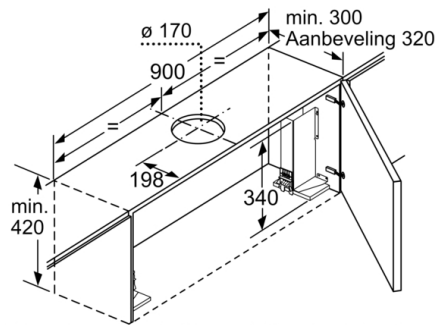

Technische Data

Uitvoering : Pull-out
Keurmerken : CE, Morocco, VDE
Lengte elektriciteitsnoer : 175 cm
Inbouwafmetingen (hxbxd) : 385mm x 524.0mm x 290mm mm
en: Minimum distance above an electric hob : 430 mm
en: Minimum distance above a gas hob : 650 mm
Nettogewicht : 13,908 kg
Soort besturing : Elektronisch
Maximale afzuigcapaciteit luchtafvoer : 408 m³/h
Max. capaciteit recirculatie intensiefstand : 496 m³/h
Maximale afzuigcapaciteit recirculatie : 358 m³/h
Afzuigcapaciteit intensiefstand : 758 m³/h
Aantal lampen : 2
Geluidsniveau : 54 dB(A) re 1 pW
Diameter luchtafvoer min/max : 150 / 120 mm
Materiaal vetfilter : Aluminium wasbaar
EAN-code : 4242002878171
Aansluitwaarde : 146 W
Minimale smeltveiligheid : 10 A
Spanning : 220-240 V
Frequentie : 60; 50 Hz
Type stekker : Schuko-/Gardy. met aarding
Type installatie : Inbouw

Serie | 4, Vlakscherm afzuigkappen, 90 cm, zilvermetaalkleurig DFS097A50

Afmeting in mm

Afmeting in mm

Afmeting in mm

Afmeting in mm

Afmeting in mm

Afmeting in mm

**Serie | 4, Vlakscherm afzuigkappen, 90 cm,
zilvermetaalkleurig
DFS097A50**

Diepteaanpassing van de filterafzuigkap
afzuigkap tot 29 mm mogelijk Afmeting in mm

Bij montage van de 90 cm vlakke afzuigkap in
een 90 cm brede bovenkast is een
montageset noodzakelijk. De beide montage-
beugels worden links en rechts in het meubel
vast geschroefd. Montage volgens slabloon.
Afmeting in mm