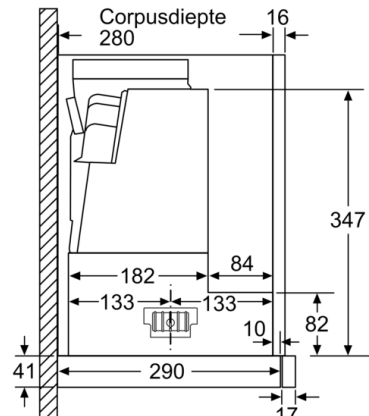

Technische Data

Uitvoering : Pull-out
Keurmerken : CE, Morocco, VDE
Lengte elektriciteitsnoer : 175 cm
Inbouwafmetingen (hxbxd) : 385mm x 524.0mm x 290mm mm
en: Minimum distance above an electric hob : 430 mm
en: Minimum distance above a gas hob : 650 mm
Nettogewicht : 13,908 kg
Soort besturing : Elektronisch
Maximale afzuigcapaciteit luchtafvoer : 408 m³/h
Max. capaciteit recirculatie intensiefstand : 496 m³/h
Maximale afzuigcapaciteit recirculatie : 358 m³/h
Afzuigcapaciteit intensiefstand : 758 m³/h
Aantal lampen : 2
Geluidsniveau : 54 dB(A) re 1 pW
Diameter luchtafvoer min/max : 150 / 120 mm
Materiaal vetfilter : Aluminium wasbaar
EAN-code : 4242002878171
Aansluitwaarde : 146 W
Minimale smeltveiligheid : 10 A
Spanning : 220-240 V
Frequentie : 60; 50 Hz
Type stekker : Schuko-/Gardy. met aarding
Type installatie : Inbouw

4 242002 878171

**Serie | 4, Vlakscherm afzuigkappen, 90 cm,
zilvermetaalkleurig
DFS097A50**

**De vlakschermkap verdwijnt volledig onder
de bovenkast.**

- Afmetingen (hxbxd):
42.6 cm x 89.8 cm x 29.0 cm
- Inbouwmaten (hxbxd):
38.5 cm x 52.4 cm x 29.0 cm

Serie | 4, Vlakscherm afzuigkappen, 90 cm, zilvermetaalkleurig DFS097A50

Afmeting in mm

Afmeting in mm

Afmeting in mm

Afmeting in mm

Afmeting in mm

Afmeting in mm

**Serie | 4, Vlakscherm afzuigkappen, 90 cm,
zilvermetaalkleurig
DFS097A50**

Diepteaanpassing van de filterafzuigkap
afzuigkap tot 29 mm mogelijk Afmeting in mm

Bij montage van de 90 cm vlakke afzuigkap in
een 90 cm brede bovenkast is een
montageset noodzakelijk. De beide montage-
beugels worden links en rechts in het meubel
vast geschroefd. Montage volgens slabloon.
Afmeting in mm