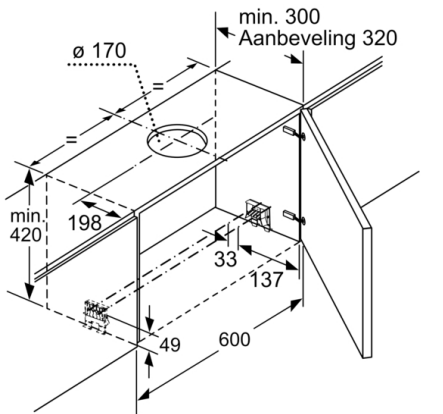

Technische Data

Uitvoering : Pull-out
Keurmerken : CE, Morocco, VDE
Lengte elektriciteitsnoer : 175 cm
Inbouwafmetingen (hxbxd) : 385mm x 524.0mm x 290mm mm
en: Minimum distance above an electric hob : 430 mm
en: Minimum distance above a gas hob : 650 mm
Nettogewicht : 13,908 kg
Soort besturing : Elektronisch
Maximale afzuigcapaciteit luchtafvoer : 408 m³/h
Max. capaciteit recirculatie intensiefstand : 496 m³/h
Maximale afzuigcapaciteit recirculatie : 358 m³/h
Afzuigcapaciteit intensiefstand : 758 m³/h
Aantal lampen : 2
Geluidsniveau : 54 dB(A) re 1 pW
Diameter luchtafvoer min/max : 150 / 120 mm
Materiaal vetfilter : Aluminium wasbaar
EAN-code : 4242002878171
Aansluitwaarde : 146 W
Minimale smeltveiligheid : 10 A
Spanning : 220-240 V
Frequentie : 60; 50 Hz
Type stekker : Schuko-/Gardy. met aarding
Type installatie : Inbouw

4 242002 878171

**Serie | 4, Vlakscherm afzuigkappen, 90 cm,
zilvermetaalkleurig
DFS097A50**

**De vlakschermkap verdwijnt volledig onder
de bovenkast.**

- Afmetingen (hxbxd):
42.6 cm x 89.8 cm x 29.0 cm
- Inbouwmaten (hxbxd):
38.5 cm x 52.4 cm x 29.0 cm

Serie | 4, Vlakscherm afzuigkappen, 90 cm, zilvermetaalkleurig DFS097A50

Afmeting in mm

Afmeting in mm

Afmeting in mm

Afmeting in mm

Afmeting in mm

Afmeting in mm

**Serie | 4, Vlakscherm afzuigkappen, 90 cm,
zilvermetaalkleurig
DFS097A50**