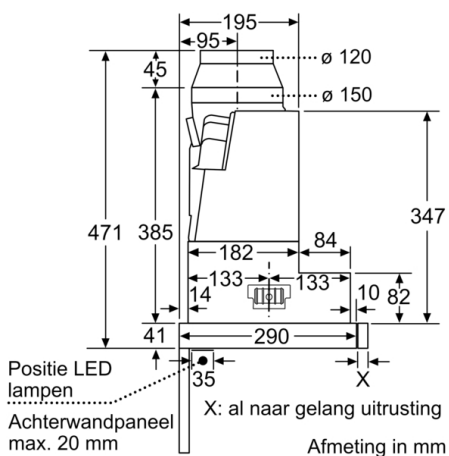

Technische Data

Uitvoering : Pull-out
Keurmerken : CE, Morocco, VDE
Lengte elektriciteitsnoer : 175 cm
Inbouwafmetingen (hxbxd) : 385mm x 524.0mm x 290mm mm
en: Minimum distance above an electric hob : 430 mm
en: Minimum distance above a gas hob : 650 mm
Nettogewicht : 13,908 kg
Soort besturing : Elektronisch
Maximale afzuigcapaciteit luchtafvoer : 408 m³/h
Max. capaciteit recirculatie intensiefstand : 496 m³/h
Maximale afzuigcapaciteit recirculatie : 358 m³/h
Afzuigcapaciteit intensiefstand : 758 m³/h
Aantal lampen : 2
Geluidsniveau : 54 dB(A) re 1 pW
Diameter luchtafvoer min/max : 150 / 120 mm
Materiaal vetfilter : Aluminium wasbaar
EAN-code : 4242002878171
Aansluitwaarde : 146 W
Minimale smeltveiligheid : 10 A
Spanning : 220-240 V
Frequentie : 60; 50 Hz
Type stekker : Schuko-/Gardy. met aarding
Type installatie : Inbouw

4 242002 878171

**Serie | 4, Vlakscherm afzuigkappen, 90 cm,
zilvermetaalkleurig
DFS097A50**

**De vlakschermkap verdwijnt volledig onder
de bovenkast.**

- Afmetingen (hxbxd):
42.6 cm x 89.8 cm x 29.0 cm
- Inbouwmaten (hxbxd):
38.5 cm x 52.4 cm x 29.0 cm

Serie | 4, Vlakscherm afzuigkappen, 90 cm, zilvermetaalkleurig DFS097A50

Afmeting in mm

Afmeting in mm

Afmeting in mm

Afmeting in mm

Afmeting in mm

Afmeting in mm

**Serie | 4, Vlakscherm afzuigkappen, 90 cm,
zilvermetaalkleurig
DFS097A50**

Diepteaanpassing van de filterafzuigkap
afzuigkap tot 29 mm mogelijk Afmeting in mm

Bij montage van de 90 cm vlakke afzuigkap in
een 90 cm brede bovenkast is een
montageset noodzakelijk. De beide montage-
beugels worden links en rechts in het meubel
vast geschroefd. Montage volgens slabloon.
Afmeting in mm