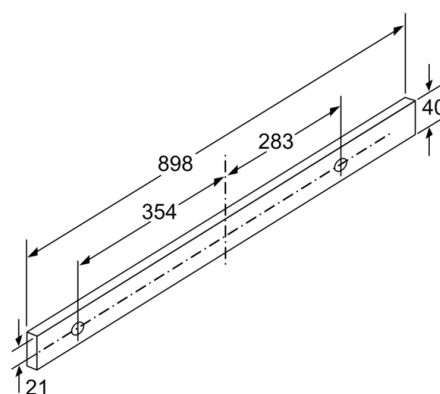

Technische Data

Uitvoering : Pull-out
Keurmerken : CE, Morocco, VDE
Lengte elektriciteitsnoer : 175 cm
Inbouwafmetingen (hxbxd) : 385mm x 524.0mm x 290mm mm
en: Minimum distance above an electric hob : 430 mm
en: Minimum distance above a gas hob : 650 mm
Nettogewicht : 13,908 kg
Soort besturing : Elektronisch
Maximale afzuigcapaciteit luchtafvoer : 408 m³/h
Max. capaciteit recirculatie intensiefstand : 496 m³/h
Maximale afzuigcapaciteit recirculatie : 358 m³/h
Afzuigcapaciteit intensiefstand : 758 m³/h
Aantal lampen : 2
Geluidsniveau : 54 dB(A) re 1 pW
Diameter luchtafvoer min/max : 150 / 120 mm
Materiaal vetfilter : Aluminium wasbaar
EAN-code : 4242002878171
Aansluitwaarde : 146 W
Minimale smeltveiligheid : 10 A
Spanning : 220-240 V
Frequentie : 60; 50 Hz
Type stekker : Schuko-/Gardy. met aarding
Type installatie : Inbouw

4 242002 878171

**Serie | 4, Vlakscherm afzuigkappen, 90 cm,
zilvermetaalkleurig
DFS097A50**

**De vlakschermkap verdwijnt volledig onder
de bovenkast.**

- Afmetingen (hxbxd):
42.6 cm x 89.8 cm x 29.0 cm
- Inbouwmaten (hxbxd):
38.5 cm x 52.4 cm x 29.0 cm

Serie | 4, Vlakscherm afzuigkappen, 90 cm, zilvermetaalkleurig DFS097A50

Afmeting in mm

Afmeting in mm

Afmeting in mm

Afmeting in mm

Afmeting in mm

Afmeting in mm

**Serie | 4, Vlakscherm afzuigkappen, 90 cm,
zilvermetaalkleurig
DFS097A50**

Diepteaanpassing van de filterafzuigkap
afzuigkap tot 29 mm mogelijk Afmeting in mm

Bij montage van de 90 cm vlakke afzuigkap in
een 90 cm brede bovenkast is een
montageset noodzakelijk. De beide montage-
beugels worden links en rechts in het meubel
vast geschroefd. Montage volgens slabloon.
Afmeting in mm