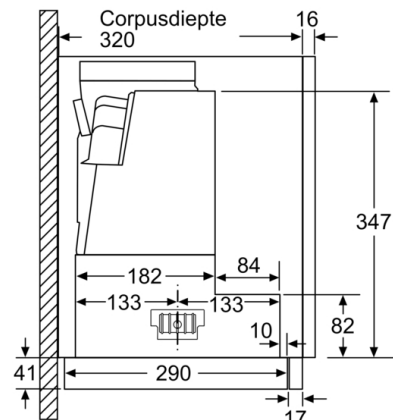

Technische Data

Uitvoering : Pull-out
Keurmerken : CE, Morocco, VDE
Lengte elektriciteitsnoer : 175 cm
Inbouwafmetingen (hxbxd) : 385mm x 524.0mm x 290mm mm
en: Minimum distance above an electric hob : 430 mm
en: Minimum distance above a gas hob : 650 mm
Nettogewicht : 13,908 kg
Soort besturing : Elektronisch
Maximale afzuigcapaciteit luchtafvoer : 408 m³/h
Max. capaciteit recirculatie intensiefstand : 496 m³/h
Maximale afzuigcapaciteit recirculatie : 358 m³/h
Afzuigcapaciteit intensiefstand : 758 m³/h
Aantal lampen : 2
Geluidsniveau : 54 dB(A) re 1 pW
Diameter luchtafvoer min/max : 150 / 120 mm
Materiaal vetfilter : Aluminium wasbaar
EAN-code : 4242002878171
Aansluitwaarde : 146 W
Minimale smeltveiligheid : 10 A
Spanning : 220-240 V
Frequentie : 60; 50 Hz
Type stekker : Schuko-/Gardy. met aarding
Type installatie : Inbouw

4 242002 878171

**Serie | 4, Vlakscherm afzuigkappen, 90 cm,
zilvermetaalkleurig
DFS097A50**

**De vlakschermkap verdwijnt volledig onder
de bovenkast.**

- Afmetingen (hxbxd):
42.6 cm x 89.8 cm x 29.0 cm
- Inbouwmaten (hxbxd):
38.5 cm x 52.4 cm x 29.0 cm

Serie | 4, Vlakscherm afzuigkappen, 90 cm, zilvermetaalkleurig DFS097A50

Afmeting in mm

Afmeting in mm

Afmeting in mm

Afmeting in mm

Afmeting in mm

Afmeting in mm

**Serie | 4, Vlakscherm afzuigkappen, 90 cm,
zilvermetaalkleurig
DFS097A50**

Diepteaanpassing van de filterafzuigkap
afzuigkap tot 29 mm mogelijk Afmeting in mm

Bij montage van de 90 cm vlakke afzuigkap in
een 90 cm brede bovenkast is een
montageset noodzakelijk. De beide montage-
beugels worden links en rechts in het meubel
vast geschroefd. Montage volgens slabloon.
Afmeting in mm