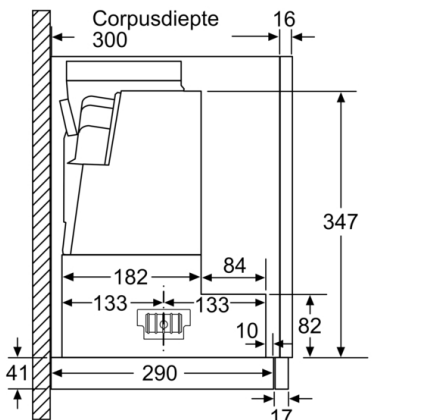

Technische Data

Uitvoering : Pull-out
Keurmerken : CE, Morocco, VDE
Lengte elektriciteitsnoer : 175 cm
Inbouwafmetingen (hxbxd) : 385mm x 524.0mm x 290mm mm
en: Minimum distance above an electric hob : 430 mm
en: Minimum distance above a gas hob : 650 mm
Nettogewicht : 13,908 kg
Soort besturing : Elektronisch
Maximale afzuigcapaciteit luchtafvoer : 408 m³/h
Max. capaciteit recirculatie intensiefstand : 496 m³/h
Maximale afzuigcapaciteit recirculatie : 358 m³/h
Afzuigcapaciteit intensiefstand : 758 m³/h
Aantal lampen : 2
Geluidsniveau : 54 dB(A) re 1 pW
Diameter luchtafvoer min/max : 150 / 120 mm
Materiaal vetfilter : Aluminium wasbaar
EAN-code : 4242002878171
Aansluitwaarde : 146 W
Minimale smeltveiligheid : 10 A
Spanning : 220-240 V
Frequentie : 60; 50 Hz
Type stekker : Schuko-/Gardy. met aarding
Type installatie : Inbouw

4 242002 878171

**Serie | 4, Vlakscherm afzuigkappen, 90 cm,
zilvermetaalkleurig
DFS097A50**

**De vlakschermkap verdwijnt volledig onder
de bovenkast.**

- Afmetingen (hxbxd):
42.6 cm x 89.8 cm x 29.0 cm
- Inbouwmaten (hxbxd):
38.5 cm x 52.4 cm x 29.0 cm

Serie | 4, Vlakscherm afzuigkappen, 90 cm, zilvermetaalkleurig DFS097A50

Afmeting in mm

Afmeting in mm

Afmeting in mm

Afmeting in mm

Afmeting in mm

Afmeting in mm

**Serie | 4, Vlakscherm afzuigkappen, 90 cm,
zilvermetaalkleurig
DFS097A50**

Diepteaanpassing van de filterafzuigkap
afzuigkap tot 29 mm mogelijk Afmeting in mm

Bij montage van de 90 cm vlakke afzuigkap in
een 90 cm brede bovenkast is een
montageset noodzakelijk. De beide montage-
beugels worden links en rechts in het meubel
vast geschroefd. Montage volgens slabloon.
Afmeting in mm