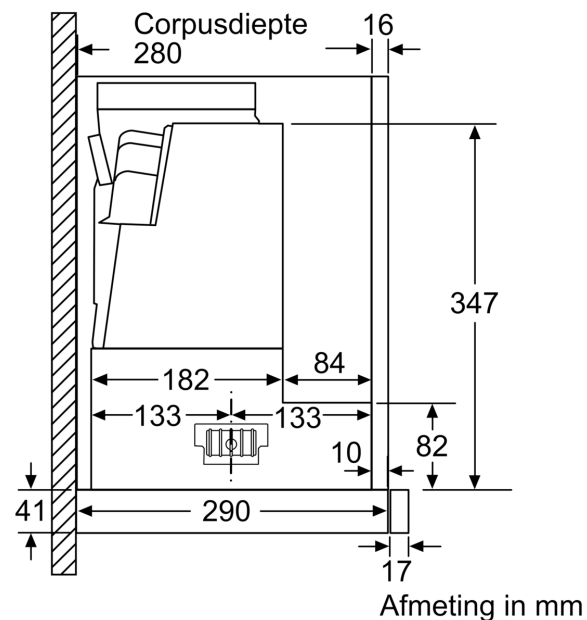

- Energieklasse verlichting: A

- Energieklasse vetfilter: B

Technische specificaties:

- Vlakscherm comfort bevestiging
- Afmetingen (hxbxd):
- 42.6 cm x 89.8 cm x 29.0 cm
- Inbouwmaten (hxbxd):
- 38.5 cm x 52.4 cm x 29.0 cm
- Diameter luchtafvoeraansluiting Ø 150 mm, 120 mm
- Lengte aansluitnoer 1.75 m
- Telescopisch uittrekscherm zonder greeplijst, een greeplijst is beschikbaar als toebehoren.
- Aansluitwaarde: 146 W

* Volgens de EU-norm nr. 65/2014

Serie 6, Vlakscherm afzuigkappen, 90 cm, RVS
DFR097T51

Diepteaanpassing van de filterafzuigkap afzuigkap tot 29 mm mogelijk
 Afmeting in mm

Afmeting in mm

Bij montage van de 90 cm vlakke afzuigkap in een 90 cm brede bovenkast is een montageset noodzakelijk. De beide montagebeugels worden links en rechts in het meubel vast geschroefd. Montage volgens slabloon.
 Afmeting in mm

Afmeting in mm