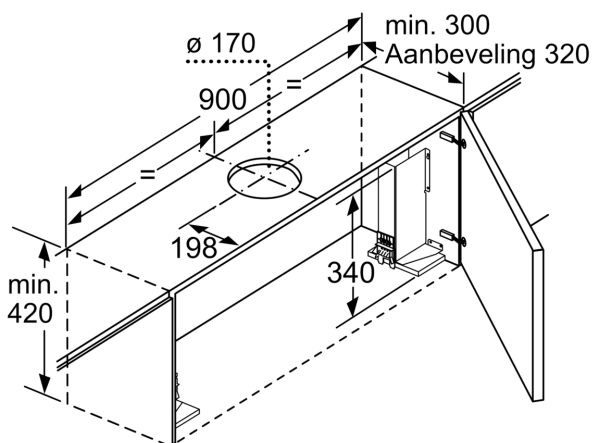

- Energieklasse verlichting: A

- Energieklasse vetfilter: B

Technische specificaties:

- Vlakscherm comfort bevestiging
- Afmetingen (hxbxd):
- 42.6 cm x 89.8 cm x 29.0 cm
- Inbouwmaten (hxbxd):
- 38.5 cm x 52.4 cm x 29.0 cm
- Diameter luchtafvoeraansluiting Ø 150 mm, 120 mm
- Lengte aansluitnoer 1.75 m
- Telescopisch uittrekscherm zonder greeplijst, een greeplijst is beschikbaar als toebehoren.
- Aansluitwaarde: 146 W

* Volgens de EU-norm nr. 65/2014

Serie 6, Vlakscherm afzuigkappen, 90 cm, RVS
DFR097T51

Diepteaanpassing van de filterafzuigkap afzuigkap tot 29 mm mogelijk
 Afmeting in mm

Afmeting in mm

Bij montage van de 90 cm vlakke afzuigkap in een 90 cm brede bovenkast is een montageset noodzakelijk. De beide montagebeugels worden links en rechts in het meubel vast geschroefd. Montage volgens slabloon.
 Afmeting in mm

Afmeting in mm