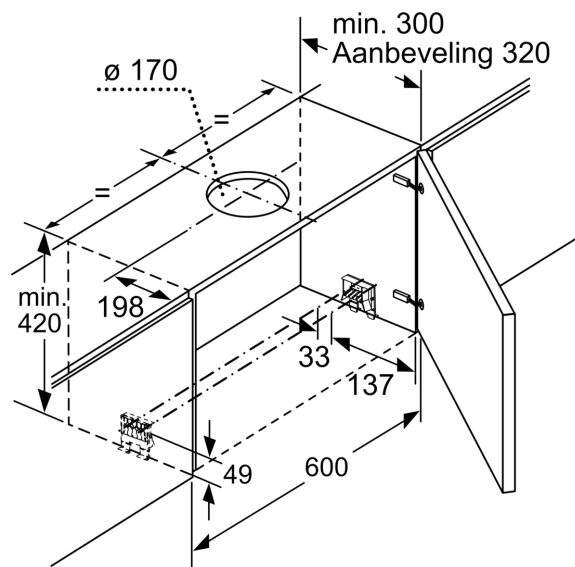

- Energieklasse verlichting: A

- Energieklasse vetfilter: B

Technische specificaties:

- Vlakscherm comfort bevestiging
- Afmetingen (hxbxd):
- 42.6 cm x 89.8 cm x 29.0 cm
- Inbouwmaten (hxbxd):
- 38.5 cm x 52.4 cm x 29.0 cm
- Diameter luchtafvoeraansluiting Ø 150 mm, 120 mm
- Lengte aansluitnoer 1.75 m
- Telescopisch uittrekscherm zonder greeplijst, een greeplijst is beschikbaar als toebehoren.
- Aansluitwaarde: 146 W

* Volgens de EU-norm nr. 65/2014

Serie 6, Vlakscherm afzuigkappen, 90 cm, RVS
DFR097T51

Diepteaanpassing van de filterafzuigkap afzuigkap tot 29 mm mogelijk
 Afmeting in mm

Afmeting in mm

Bij montage van de 90 cm vlakke afzuigkap in een 90 cm brede bovenkast is een montageset noodzakelijk. De beide montagebeugels worden links en rechts in het meubel vast geschroefd. Montage volgens slabloon.
 Afmeting in mm

Afmeting in mm