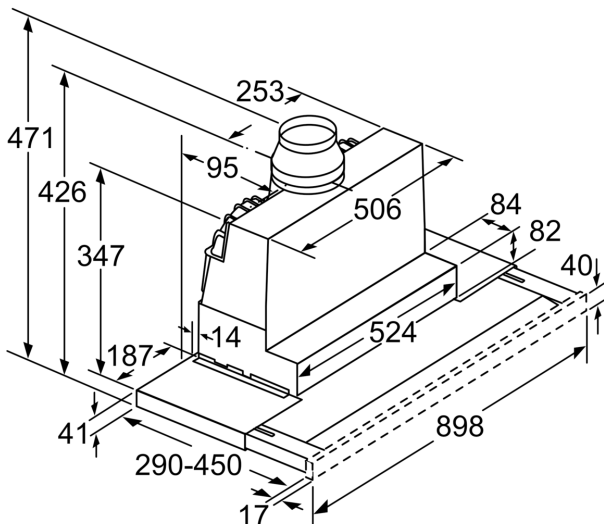

- Energieklasse verlichting: A

- Energieklasse vetfilter: B

Technische specificaties:

- Vlakscherm comfort bevestiging
- Afmetingen (hxbxd):
- 42.6 cm x 89.8 cm x 29.0 cm
- Inbouwmaten (hxbxd):
- 38.5 cm x 52.4 cm x 29.0 cm
- Diameter luchtafvoeraansluiting Ø 150 mm, 120 mm
- Lengte aansluitnoer 1.75 m
- Telescopisch uittrekscherm zonder greeplijst, een greeplijst is beschikbaar als toebehoren.
- Aansluitwaarde: 146 W

* Volgens de EU-norm nr. 65/2014

Serie 6, Vlakscherm afzuigkappen, 90 cm, RVS
DFR097T51

Diepteaanpassing van de filterafzuigkap afzuigkap tot 29 mm mogelijk
 Afmeting in mm

Afmeting in mm

Bij montage van de 90 cm vlakke afzuigkap in een 90 cm brede bovenkast is een montageset noodzakelijk. De beide montagebeugels worden links en rechts in het meubel vast geschroefd. Montage volgens slabloon.
 Afmeting in mm

Afmeting in mm