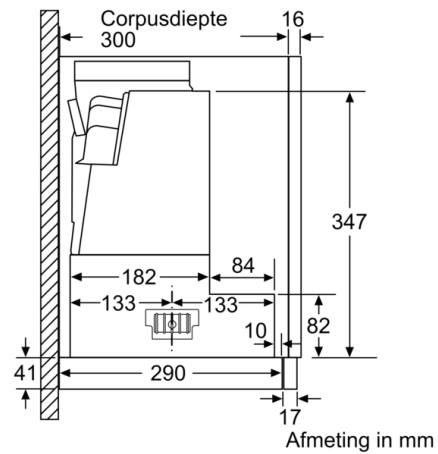

**Technische Data**

Uitvoering : Pull-out  
Keurmerken : CE, Ukraine, VDE  
Lengte elektriciteitsnoer : 175 cm  
Inbouwafmetingen (hxbxd) : 385mm x 524.0mm x 290mm mm  
Minimum afstand boven een elektrische kookplaat : 430 mm  
en: Minimum distance above a gas hob : 650 mm  
Nettogewicht : 10,8 kg  
Soort besturing : Elektronisch  
Maximale afzuigcapaciteit luchtafvoer : 391 m<sup>3</sup>/h  
Max. capaciteit recirculatie intensiefstand : 496 m<sup>3</sup>/h  
Maximale afzuigcapaciteit recirculatie : 358 m<sup>3</sup>/h  
Afzuigcapaciteit intensiefstand : 739 m<sup>3</sup>/h  
Aantal lampen : 2  
Geluidsniveau : 54 dB(A) re 1 pW  
Diameter luchtafvoer min/max : 150 / 120 mm  
Materiaal vetfilter : Aluminium wasbaar  
EAN-code : 4242002878126  
Aansluitwaarde : 146 W  
Minimale smeltveiligheid : 10 A  
Spanning : 220-240 V  
Frequentie : 60; 50 Hz  
Type stekker : Schuko-/Gardy. met aarding  
Type installatie : Inbouw

#### Technische specificaties:

- Vlakscherm comfort bevestiging
- Afmetingen luchtafvoer (hxbxd):  
42.6 cm-42.6 cm x 59.8 cm x 29.0 cm
- Afmetingen recirculatie (hxbxd):  
42.6 cm-42.6 cm x 59.8 cm x 29.0 cm
- Voor circulatiewerking is een recirculatieset of een CleanAir recirculatie-unit (optioneel toebehoor) nodig
- Diameter luchtafvoeraansluiting Ø 150 mm, 120 mm
- Aansluitwaarde: 146 W
- Voor inbouw in een 60 cm brede bovenkast

**Serie | 4, Vlakscherm afzuigkappen, 60 cm, zilvermetaalkleurig**  
**DFR067A50**

Afmeting in mm

Afmeting in mm

Afmeting in mm

Afmeting in mm

Afmeting in mm

Afmeting in mm

**Serie | 4, Vlakscherm afzuigkappen, 60 cm,  
zilvermetaalkleurig  
DFR067A50**

Diepteaanpassing van de filterafzuigkap  
tot 29 mm mogelijk      Afmeting in mm