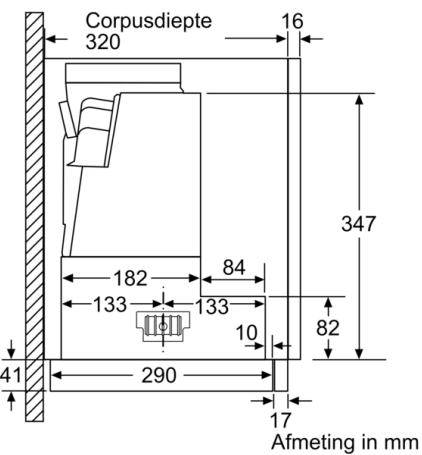

**Technische Data**

Uitvoering : Pull-out  
Keurmerken : CE, Ukraine, VDE  
Lengte elektriciteitsnoer : 175 cm  
Inbouwafmetingen (hxbxd) : 385mm x 524.0mm x 290mm mm  
Minimum afstand boven een elektrische kookplaat : 430 mm  
en: Minimum distance above a gas hob : 650 mm  
Nettogewicht : 10,8 kg  
Soort besturing : Elektronisch  
Maximale afzuigcapaciteit luchtafvoer : 391 m<sup>3</sup>/h  
Max. capaciteit recirculatie intensiefstand : 496 m<sup>3</sup>/h  
Maximale afzuigcapaciteit recirculatie : 358 m<sup>3</sup>/h  
Afzuigcapaciteit intensiefstand : 739 m<sup>3</sup>/h  
Aantal lampen : 2  
Geluidsniveau : 54 dB(A) re 1 pW  
Diameter luchtafvoer min/max : 150 / 120 mm  
Materiaal vetfilter : Aluminium wasbaar  
EAN-code : 4242002878126  
Aansluitwaarde : 146 W  
Minimale smeltveiligheid : 10 A  
Spanning : 220-240 V  
Frequentie : 60; 50 Hz  
Type stekker : Schuko-/Gardy. met aarding  
Type installatie : Inbouw

#### Technische specificaties:

- Vlakscherm comfort bevestiging
- Afmetingen luchtafvoer (hxbxd):  
42.6 cm-42.6 cm x 59.8 cm x 29.0 cm
- Afmetingen recirculatie (hxbxd):  
42.6 cm-42.6 cm x 59.8 cm x 29.0 cm
- Voor circulatiewerking is een recirculatieset of een CleanAir recirculatie-unit (optioneel toebehoor) nodig
- Diameter luchtafvoeraansluiting Ø 150 mm, 120 mm
- Aansluitwaarde: 146 W
- Voor inbouw in een 60 cm brede bovenkast

**Serie | 4, Vlakscherm afzuigkappen, 60 cm, zilvermetaalkleurig**  
**DFR067A50**

Afmeting in mm

Afmeting in mm

Afmeting in mm

Afmeting in mm

Afmeting in mm

Afmeting in mm

**Serie | 4, Vlakscherm afzuigkappen, 60 cm,  
zilvermetaalkleurig  
DFR067A50**

Diepteaanpassing van de filterafzuigkap  
tot 29 mm mogelijk      Afmeting in mm