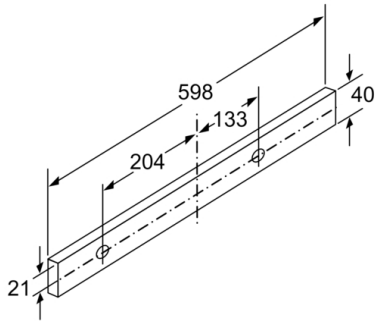

Serie | 4, Vlakscherm afzuigkappen, 60 cm, zilvermetaalkleurig
DFR067A50

Afmeting in mm