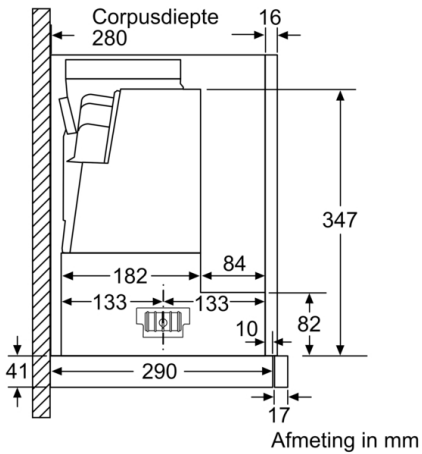

**Technische Data**

Uitvoering : Pull-out  
Keurmerken : CE, Ukraine, VDE  
Lengte elektriciteitsnoer : 175 cm  
Inbouwafmetingen (hxbxd) : 385mm x 524.0mm x 290mm mm  
Minimum afstand boven een elektrische kookplaat : 430 mm  
en: Minimum distance above a gas hob : 650 mm  
Nettogewicht : 10,8 kg  
Soort besturing : Elektronisch  
Maximale afzuigcapaciteit luchtafvoer : 391 m<sup>3</sup>/h  
Max. capaciteit recirculatie intensiefstand : 496 m<sup>3</sup>/h  
Maximale afzuigcapaciteit recirculatie : 358 m<sup>3</sup>/h  
Afzuigcapaciteit intensiefstand : 739 m<sup>3</sup>/h  
Aantal lampen : 2  
Geluidsniveau : 54 dB(A) re 1 pW  
Diameter luchtafvoer min/max : 150 / 120 mm  
Materiaal vetfilter : Aluminium wasbaar  
EAN-code : 4242002878126  
Aansluitwaarde : 146 W  
Minimale smeltveiligheid : 10 A  
Spanning : 220-240 V  
Frequentie : 60; 50 Hz  
Type stekker : Schuko-/Gardy. met aarding  
Type installatie : Inbouw

#### Technische specificaties:

- Vlakscherm comfort bevestiging
- Afmetingen luchtafvoer (hxbxd):  
42.6 cm-42.6 cm x 59.8 cm x 29.0 cm
- Afmetingen recirculatie (hxbxd):  
42.6 cm-42.6 cm x 59.8 cm x 29.0 cm
- Voor circulatiewerking is een recirculatieset of een CleanAir recirculatie-unit (optioneel toebehoor) nodig
- Diameter luchtafvoeraansluiting Ø 150 mm, 120 mm
- Aansluitwaarde: 146 W
- Voor inbouw in een 60 cm brede bovenkast

**Serie | 4, Vlakscherm afzuigkappen, 60 cm, zilvermetaalkleurig**  
**DFR067A50**

Afmeting in mm

Afmeting in mm

Afmeting in mm

Afmeting in mm

Afmeting in mm

Afmeting in mm

**Serie | 4, Vlakscherm afzuigkappen, 60 cm,  
zilvermetaalkleurig  
DFR067A50**

Diepteaanpassing van de filterafzuigkap  
tot 29 mm mogelijk      Afmeting in mm