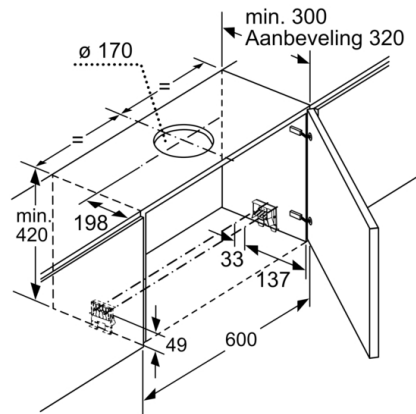

Afmeting in mm