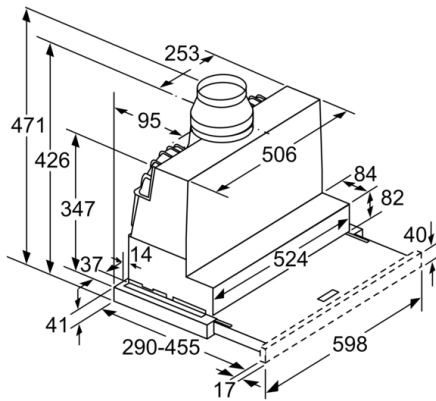

**Technische Data**

Uitvoering : Pull-out  
Keurmerken : CE, Ukraine, VDE  
Lengte elektriciteitsnoer : 175 cm  
Inbouwafmetingen (hxbxd) : 385mm x 524.0mm x 290mm mm  
Minimum afstand boven een elektrische kookplaat : 430 mm  
en: Minimum distance above a gas hob : 650 mm  
Nettogewicht : 10,8 kg  
Soort besturing : Elektronisch  
Maximale afzuigcapaciteit luchtafvoer : 391 m<sup>3</sup>/h  
Max. capaciteit recirculatie intensiefstand : 496 m<sup>3</sup>/h  
Maximale afzuigcapaciteit recirculatie : 358 m<sup>3</sup>/h  
Afzuigcapaciteit intensiefstand : 739 m<sup>3</sup>/h  
Aantal lampen : 2  
Geluidsniveau : 54 dB(A) re 1 pW  
Diameter luchtafvoer min/max : 150 / 120 mm  
Materiaal vetfilter : Aluminium wasbaar  
EAN-code : 4242002878126  
Aansluitwaarde : 146 W  
Minimale smeltveiligheid : 10 A  
Spanning : 220-240 V  
Frequentie : 60; 50 Hz  
Type stekker : Schuko-/Gardy. met aarding  
Type installatie : Inbouw

#### Technische specificaties:

- Vlakscherm comfort bevestiging
- Afmetingen luchtafvoer (hxbxd):  
42.6 cm-42.6 cm x 59.8 cm x 29.0 cm
- Afmetingen recirculatie (hxbxd):  
42.6 cm-42.6 cm x 59.8 cm x 29.0 cm
- Voor circulatiewerking is een recirculatieset of een CleanAir recirculatie-unit (optioneel toebehoor) nodig
- Diameter luchtafvoeraansluiting Ø 150 mm, 120 mm
- Aansluitwaarde: 146 W
- Voor inbouw in een 60 cm brede bovenkast

**Serie | 4, Vlakscherm afzuigkappen, 60 cm, zilvermetaalkleurig**  
**DFR067A50**

Afmeting in mm

Afmeting in mm

Afmeting in mm

Afmeting in mm

Afmeting in mm

Afmeting in mm

**Serie | 4, Vlakscherm afzuigkappen, 60 cm,  
zilvermetaalkleurig  
DFR067A50**

Diepteaanpassing van de filterafzuigkap  
tot 29 mm mogelijk      Afmeting in mm