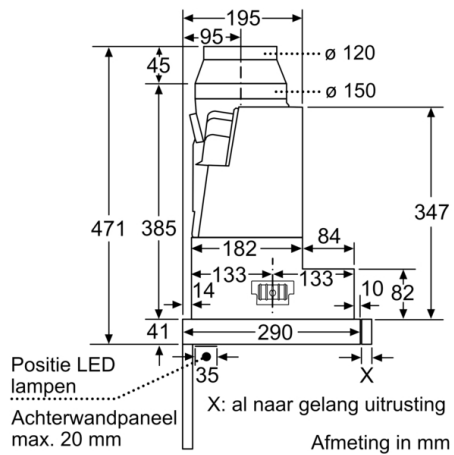

**Technische Data**

Uitvoering : Pull-out  
Keurmerken : CE, Ukraine, VDE  
Lengte elektriciteitsnoer : 175 cm  
Inbouwafmetingen (hxbxd) : 385mm x 524.0mm x 290mm mm  
Minimum afstand boven een elektrische kookplaat : 430 mm  
en: Minimum distance above a gas hob : 650 mm  
Nettogewicht : 10,8 kg  
Soort besturing : Elektronisch  
Maximale afzuigcapaciteit luchtafvoer : 391 m<sup>3</sup>/h  
Max. capaciteit recirculatie intensiefstand : 496 m<sup>3</sup>/h  
Maximale afzuigcapaciteit recirculatie : 358 m<sup>3</sup>/h  
Afzuigcapaciteit intensiefstand : 739 m<sup>3</sup>/h  
Aantal lampen : 2  
Geluidsniveau : 54 dB(A) re 1 pW  
Diameter luchtafvoer min/max : 150 / 120 mm  
Materiaal vetfilter : Aluminium wasbaar  
EAN-code : 4242002878126  
Aansluitwaarde : 146 W  
Minimale smeltveiligheid : 10 A  
Spanning : 220-240 V  
Frequentie : 60; 50 Hz  
Type stekker : Schuko-/Gardy. met aarding  
Type installatie : Inbouw

#### Technische specificaties:

- Vlakscherm comfort bevestiging
- Afmetingen luchtafvoer (hxbxd):  
42.6 cm-42.6 cm x 59.8 cm x 29.0 cm
- Afmetingen recirculatie (hxbxd):  
42.6 cm-42.6 cm x 59.8 cm x 29.0 cm
- Voor circulatiewerking is een recirculatieset of een CleanAir recirculatie-unit (optioneel toebehoor) nodig
- Diameter luchtafvoeraansluiting Ø 150 mm, 120 mm
- Aansluitwaarde: 146 W
- Voor inbouw in een 60 cm brede bovenkast

**Serie | 4, Vlakscherm afzuigkappen, 60 cm, zilvermetaalkleurig**  
**DFR067A50**

Afmeting in mm

Afmeting in mm

Afmeting in mm

Afmeting in mm

Afmeting in mm

Afmeting in mm

**Serie | 4, Vlakscherm afzuigkappen, 60 cm,  
zilvermetaalkleurig  
DFR067A50**

Diepteaanpassing van de filterafzuigkap  
tot 29 mm mogelijk      Afmeting in mm