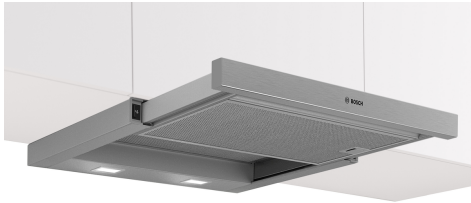

Serie 2, Vlakscherm afzuigkappen, 60 cm, Zilver metallic DFM064W54

B

Optionele accessoires

DSZ4686	Greeplijst 60 cm zwart
DWZ1IT1B4	CleanAir standaard koolfilter (plafond)
DWZ1IT1I4	CleanAir standaard recirc.set
HEZG9AS00S	Adapter
DSZ4545	Recirculatieset
DSZ4551	Koolfilter (vervanging)
DSZ4682	Lichtlijst

De vlakschermkap verdwijnt volledig onder de bovenkast.

Technische Data

Uitvoering:	Uittrekbaar
Lengte elektriciteits snoer:	175.0 cm
Inbouwafmetingen (hxbxd):	162mm x 526.0mm x 290mm mm
Minimum afstand boven een elektrische kookplaat :	430 mm
Minimum afstand boven een gaskookplaat :	650 mm
Nettogewicht:	8.8 kg
Soort besturing:	Mechanisch
Instelling afzuigvermogen:	3
Maximale afzuigcapaciteit luchtafvoer:	388 m ³ /h
Maximale afzuigcapaciteit recirculatie:	257 m ³ /h
Maximale luchtstroom:	388 m ³ /h
Aantal lampen:	2
Geluidsniveau:	67 dB(A) re 1 pW
Diameter luchtafvoer min/max:	120 / 150 mm
Materiaal vetfilter:	Aluminium wasbaar
EAN-code:	4242005231997
Aansluitvermogen:	108 W
Minimale smeltveiligheid:	10 A
Spanning:	220-240 V
Frequentie:	50 Hz
Type stekker:	Schuko-/Gardy, met aarding
Type installatie:	Inbouw

4 242005 231997

Serie 2, Vlakscherm afzuigkappen, 60 cm, Zilver metallic DFM064W54

De vlakschermkap verdwijnt volledig onder de bovenkast.

Algemeen:

- 60 cm
- Geschikt voor luchtafvoer of recirculatie
- Afzuigcapaciteit bij luchtafvoer volgens DIN/EN 61591:
 - max. normaalstand 389 m³/h
- Geluidsniveau volgens EN 60704-2-13 bij luchtafvoer:
 - Max. normaalstand: 67 dB dB(A) re 1 pW
- Condensatiemotor

Design

- 60 cm Afzuigkap vlakscherm, Zilver-metallic

Bediening:

- Tuimeltoets(en) voor bediening voor vermogen en verlichting
- 3 standen
- Terugslagklep
- greeplijst rvs met logo

Uitrusting:

- 2 x 1,5 W LED verlichting
- Kleurtemperatuur: 3500 K
- Lichtintensiteit: 131 lux
- Automatisch in- en uitschakelen bij beweging van het uittrekscherm
- Metalen vetfilter(s), geschikt voor de vaatwasser